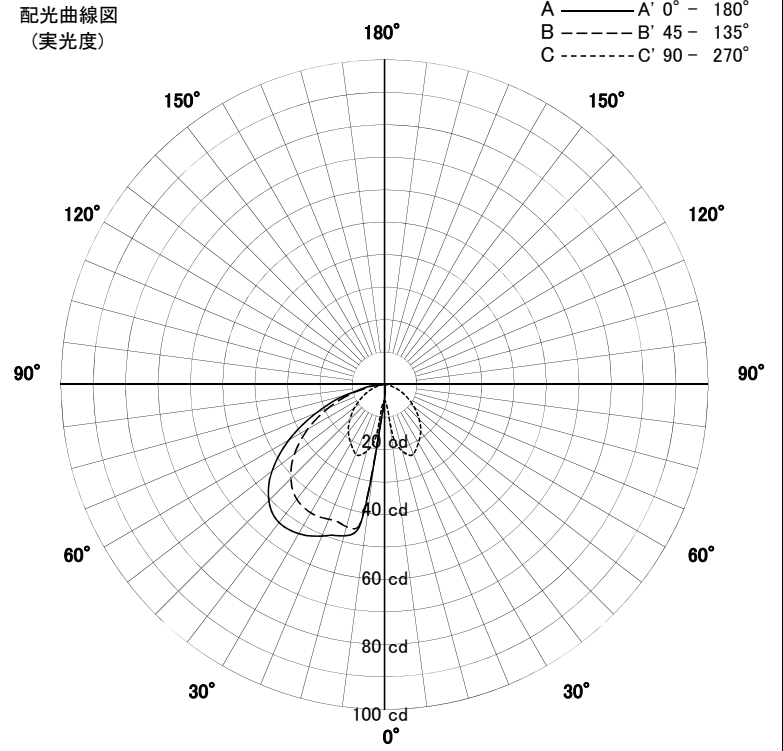

屋外照明器具特性

品名	AD-2426-L		
光源	LED4.8W		
実効光束 (器具光束)	80lm	効率	16.7lm/W

配光曲線図
(実光度)

色温度	3000K	
演色評価指数	Ra85	
保守率	良	0.8
	中	0.6
	否	0.54

水平面照度分布	
単位: Lx	
地上高	0.80 M
保守率	1.00