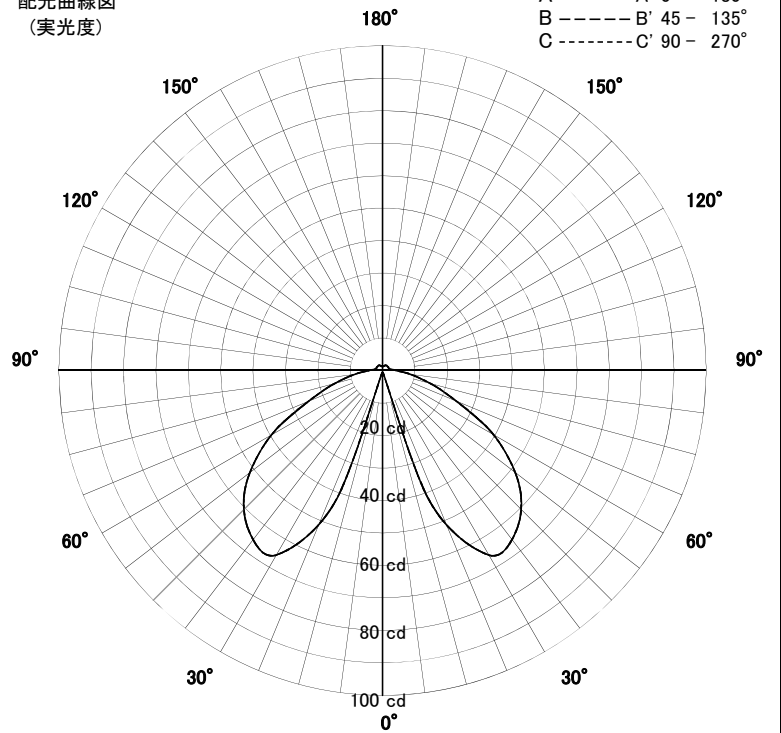

# 屋外照明器具特性

品名	AD-2521-L		
光源	LED11.2W		
実効光束 (器具光束)	228lm	効率	20.4lm/W

配光曲線図  
(実光度)

A ——— A' 0° - 180°  
 B - - - - - B' 45° - 135°  
 C - · - - - - C' 90° - 270°

色温度	3000K	
演色評価指数	Ra80	
保守率	良	0.69
	中	0.67
	否	0.63

水平面照度分布	
単位: Lx	
地上高	0.77 M
保守率	1.00