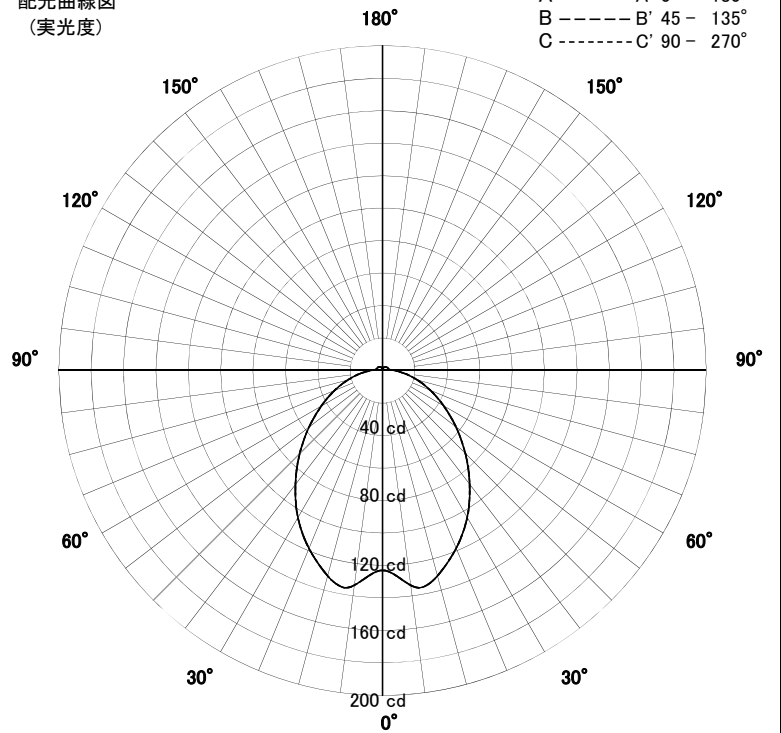

屋外照明器具特性

品名	AD-2931-LL		
光源	LED8.6W		
実効光束 (器具光束)	359lm	効率	41.7lm/W

配光曲線図
(実光度)

A ——— A' 0° - 180°
 B - - - - - B' 45° - 135°
 C - · - · - · C' 90° - 270°

色温度	2700K	
演色評価指数	Ra85	
保守率	良	0.69
	中	0.67
	否	0.63

水平面照度分布	
単位: Lx	
地上高	0.78 M
保守率	1.00