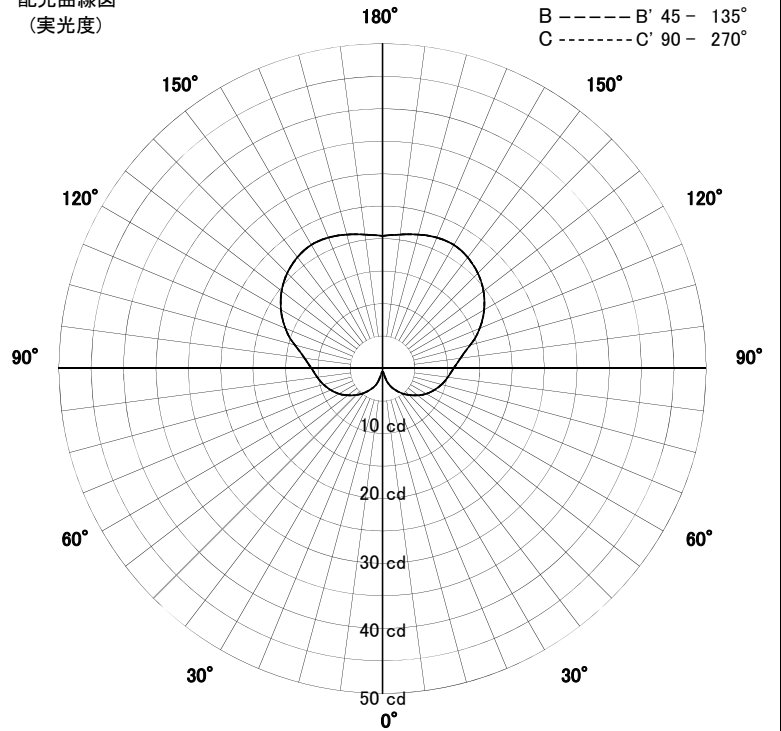

屋外照明器具特性

品名	AD-2940-LL		
光源	LED3.8W		
実効光束 (器具光束)	155lm	効率	40.7lm/W

配光曲線図
(実光度)

A ——— A' 0° - 180°
 B - - - - - B' 45° - 135°
 C - · - - - - C' 90° - 270°

色温度	2700K	
演色評価指数	Ra80	
保守率	良	0.69
	中	0.67
	否	0.63

水平面照度分布	
単位: Lx	
地上高	0.39 M
保守率	1.00