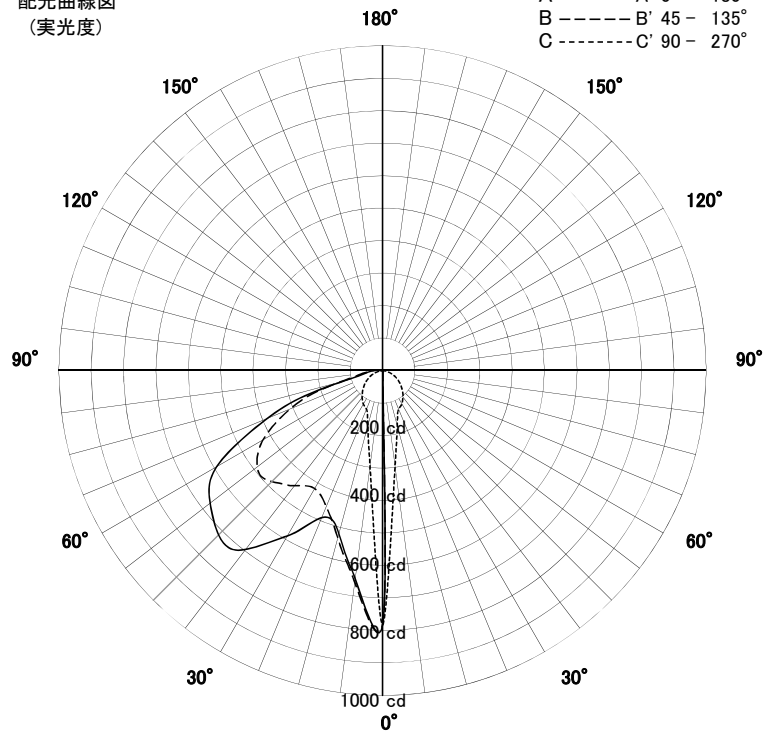

# 屋外照明器具特性

品名	AD-2986-L		
光源	LED28W		
実効光束 (器具光束)	955lm	効率	34.1lm/W

配光曲線図  
(実光度)

A ——— A' 0° - 180°  
 B - - - - - B' 45 - 135°  
 C ······ C' 90 - 270°

色温度	3000K	
演色評価指数	Ra83	
保守率	良	0.69
	中	0.67
	否	0.63

水平面照度分布	
単位: Lx	
地上高	1.13 M
保守率	1.00