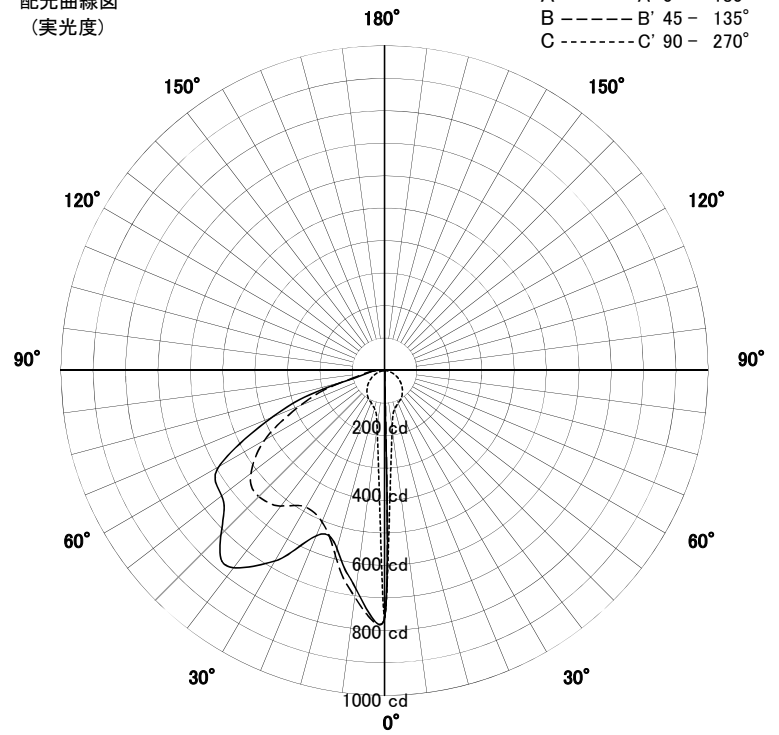

屋外照明器具特性

品名	AD-2988-W		
光源	LED28W		
実効光束 (器具光束)	981lm	効率	35.0lm/W

配光曲線図
(実光度)

色温度	4000K	
演色評価指数	Ra83	
保守率	良	0.69
	中	0.67
	否	0.63

水平面照度分布	
単位: Lx	
地上高	2.46 M
保守率	1.00