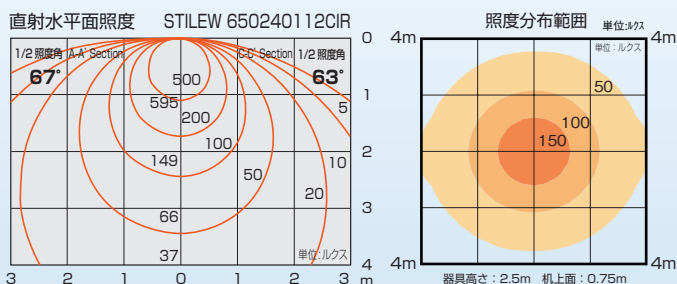

蛍光灯型にくらべ
約3倍の長寿命

蛍光灯に比べランプ交換回数を減らすことができます。
高所などの危険な場所や 24 時間人通りのある通路などメンテナンスの難しい場所に適しています。

直管蛍光灯40W
(ラピットスターター型)

約12,000時間

直管蛍光灯型
LEDランプ

約40,000時間

蛍光灯のような
光の広がり

LEDのチップが見えない外装カバーで
光が柔らかく美しく広がります。