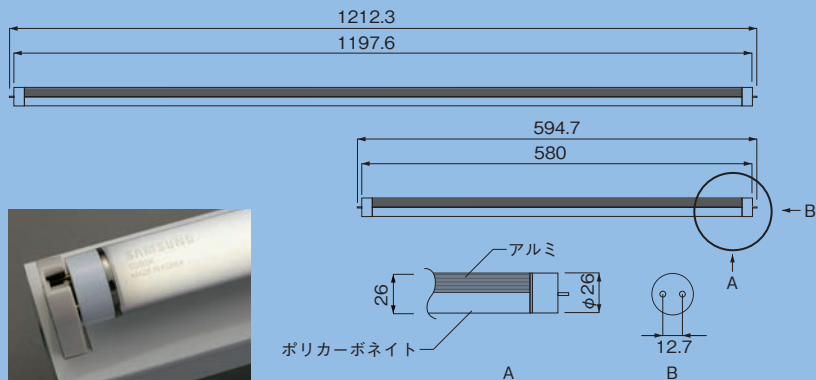

SAMSUNG LED LED TUBE

直管蛍光灯 40W クラス

5000K (昼白色) : STILEW 650240112 CIR 全光束: 2050 lm
4000K (白 色) : STILEW 640240112 CIR 全光束: 2000 lm
3000K (電球色) : STILEW 630240112 CIR 全光束: 1850 lm
消費電力: 24W / ビーム角: 140° / 使用環境: 室内 (非防水)

直管蛍光灯 20W クラス

5000K (昼白色) : STILEW 650120106 CIR 全光束: 1025 lm
3000K (電球色) : STILEW 630120106 CIR 全光束: 925 lm
消費電力: 12W / ビーム角: 140° / 使用環境: 室内 (非防水)