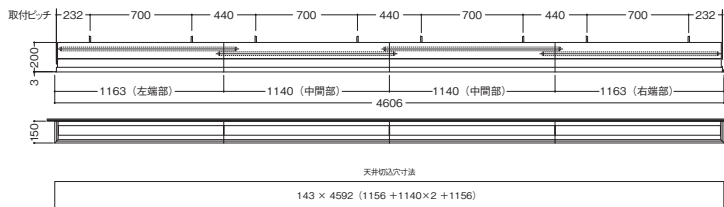

LED LED 24W
YLD-9009-N [昼白色] [連結用左端部]
YLD-9009-L [電球色] [連結用左端部]
¥66,990 (税抜 ¥63,800)
受注品
直管蛍光灯型LED 24W×1
本体: 鋼・アルミ (白色塗装)
反射板: 鋼 (白色塗装)
カバー: 乳白アクリル (マット)
重: 8.0kg
ランプ (SAMSUNG 直管蛍光灯型LED専用)
電源電圧 100/200V対応
ボルト止

LED LED 24W
YLD-9011-N [昼白色] [連結用中間部]
YLD-9011-L [電球色] [連結用中間部]
¥63,840 (税抜 ¥60,800)
受注品
直管蛍光灯型LED 24W×1
本体: 鋼・アルミ (白色塗装)
反射板: 鋼 (白色塗装)
カバー: 乳白アクリル (マット)
重: 8.0kg
ランプ (SAMSUNG 直管蛍光灯型LED専用)
電源電圧 100/200V対応
ボルト止

LED LED 24W
YLD-9010-N [昼白色] [連結用右端部]
YLD-9010-L [電球色] [連結用右端部]
¥66,990 (税抜 ¥63,800)
受注品
直管蛍光灯型LED 24W×1
本体: 鋼・アルミ (白色塗装)
反射板: 鋼 (白色塗装)
カバー: 乳白アクリル (マット)
重: 8.0kg
ランプ (SAMSUNG 直管蛍光灯型LED専用)
電源電圧 100/200V対応
ボルト止

埋込寸法図

展開例 [4連結] YLD-9009-N + YLD-9010-N × 2 + YLD-9011-N