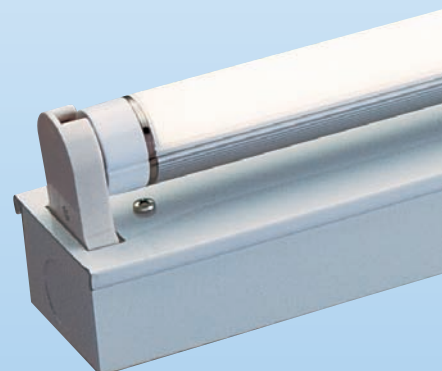

環境や対象物に
やさしい

アルミ等のリサイクルしやすい素材を使っているため環境に与える負荷も抑えられています。
色あせや劣化の原因となる紫外線をほとんど含まず、生鮮食品を痛める波長の赤外線も含まません。
寒冷地や保冷庫などの低温下でもご利用いただけます。

LED
リニューアルキット

直管蛍光灯型 LED と専用インバータ電源を組み合わせると、既設の蛍光灯器具を LED 化するリニューアルキットもご用意しています。

※ 有資格者による電気工事が必要です。詳しくは弊社営業担当までご相談ください。