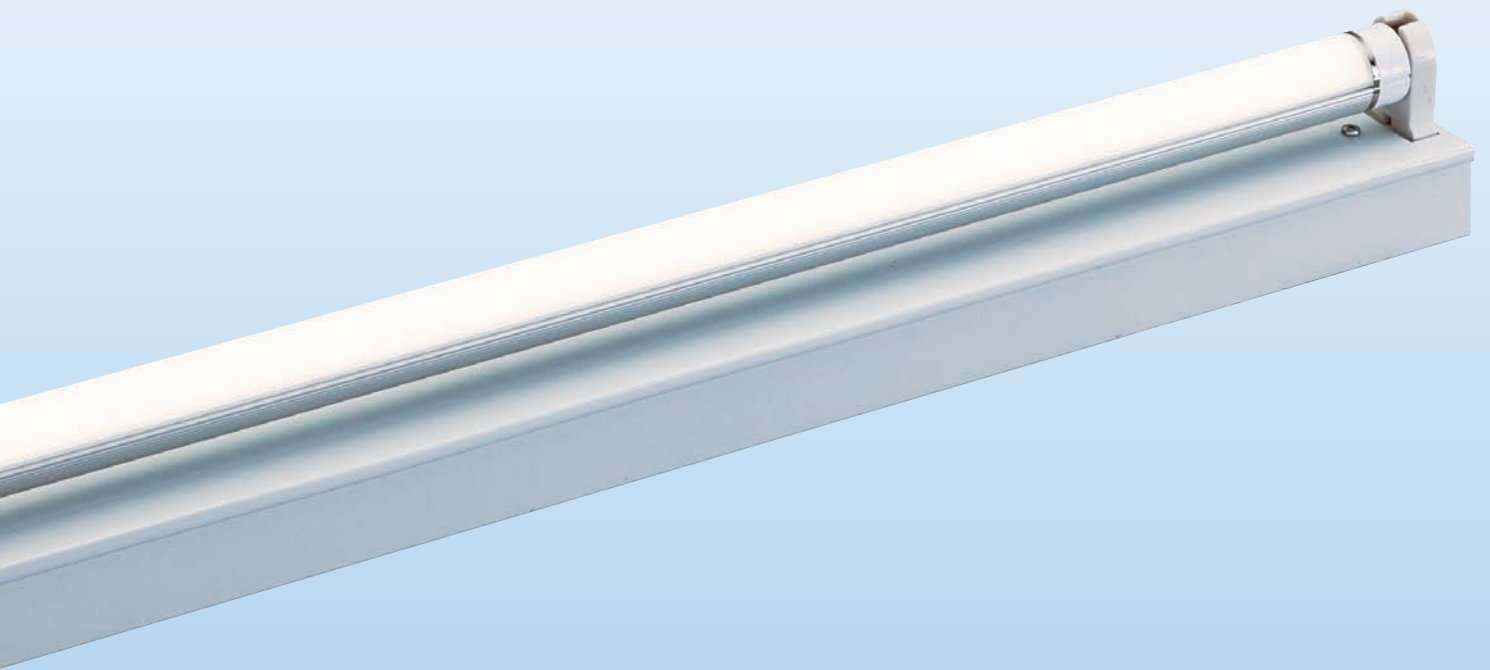

Save Energy

Solution

さらに「進化」した蛍光灯型 LED 照明

LED システムライト

吊下型システム照明 クロスセクション86

LED LED 24W
YLD-9005-N [昼白色] [電源供給端部]
YLD-9005-L [電球色] [電源供給端部]
¥60,480 (税抜 ¥57,600)
 受注品
 鋼 (白色塗装)
 重: 6.5kg
 ランプ (SAMSUNG 直管蛍光灯型LED専用)
 電源電圧 100/200V対応
 ※オプションルーバー
 【参考価格】 ¥7,560 (税抜 ¥7,200)

LED LED 24W
YLD-9006-N [昼白色] [端部]
YLD-9006-L [電球色] [端部]
¥59,430 (税抜 ¥56,600)
 受注品
 鋼 (白色塗装)
 重: 6.5kg
 ランプ (SAMSUNG 直管蛍光灯型LED専用)
 電源電圧 100/200V対応
 ※オプションルーバー
 【参考価格】 ¥7,560 (税抜 ¥7,200)

LED LED 24W
YLD-9007-N [昼白色] [中間部]
YLD-9007-L [電球色] [中間部]
¥56,070 (税抜 ¥53,400)
 受注品
 鋼 (白色塗装)
 重: 6.5kg
 ランプ (SAMSUNG 直管蛍光灯型LED専用)
 電源電圧 100/200V対応
 ※オプションルーバー
 【参考価格】 ¥7,560 (税抜 ¥7,200)

※ルーバーは別売オプションです。

展開例 [3連結] YLD-9005-N + YLD-9007-N × 2 + YLD-9006-N

天井埋込型システム照明 ウォールスロット7 LED-TUBE

LED LED 24W
YLD-9009-N [昼白色] [連結用左端部]
YLD-9009-L [電球色] [連結用左端部]
¥66,990 (税抜 ¥63,800)
 受注品
 直管蛍光灯型LED 24W×1
 本体: 鋼・アルミ (白色塗装)
 反射板: 鋼 (白色塗装)
 カバー: 乳白アクリル (マット)
 重: 8.0kg
 ランプ (SAMSUNG 直管蛍光灯型LED専用)
 電源電圧 100/200V対応
 ボルト止

LED LED 24W
YLD-9011-N [昼白色] [連結用中間部]
YLD-9011-L [電球色] [連結用中間部]
¥63,840 (税抜 ¥60,800)
 受注品
 直管蛍光灯型LED 24W×1
 本体: 鋼・アルミ (白色塗装)
 反射板: 鋼 (白色塗装)
 カバー: 乳白アクリル (マット)
 重: 8.0kg
 ランプ (SAMSUNG 直管蛍光灯型LED専用)
 電源電圧 100/200V対応
 ボルト止