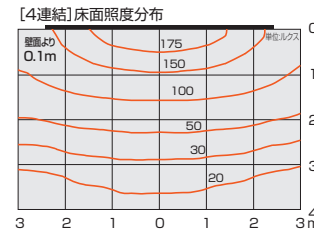

LED システムライト

吊下型システム照明 クロスセクション86

LED LED 24W
YLD-9005-N [昼白色] [電源供給端部]
YLD-9005-L [電球色] [電源供給端部]
¥60,480 (税抜 ¥57,600)
受注品
鋼 (白色塗装)
重: 6.5kg
ランプ (SAMSUNG 直管蛍光灯型LED専用)
電源電圧 100/200V対応
※オプションルーバー
【参考価格】 ¥7,560 (税抜 ¥7,200)

LED LED 24W
YLD-9006-N [昼白色] [端部]
YLD-9006-L [電球色] [端部]
¥59,430 (税抜 ¥56,600)
受注品
鋼 (白色塗装)
重: 6.5kg
ランプ (SAMSUNG 直管蛍光灯型LED専用)
電源電圧 100/200V対応
※オプションルーバー
【参考価格】 ¥7,560 (税抜 ¥7,200)

LED LED 24W
YLD-9007-N [昼白色] [中間部]
YLD-9007-L [電球色] [中間部]
¥56,070 (税抜 ¥53,400)
受注品
鋼 (白色塗装)
重: 6.5kg
ランプ (SAMSUNG 直管蛍光灯型LED専用)
電源電圧 100/200V対応
※オプションルーバー
【参考価格】 ¥7,560 (税抜 ¥7,200)

※ルーバーは別売オプションです。

天井埋込型システム照明 ウォールスロット7 LED-TUBE

LED LED 24W
YLD-9009-N [昼白色] [連結用左端部]
YLD-9009-L [電球色] [連結用左端部]
¥66,990 (税抜 ¥63,800)
受注品
直管蛍光灯型LED 24W×1
本体: 鋼・アルミ (白色塗装)
反射板: 鋼 (白色塗装)
カバー: 乳白アクリル (マット)
重: 8.0kg
ランプ (SAMSUNG 直管蛍光灯型LED専用)
電源電圧 100/200V対応
ボルト止

LED LED 24W
YLD-9011-N [昼白色] [連結用中間部]
YLD-9011-L [電球色] [連結用中間部]
¥63,840 (税抜 ¥60,800)
受注品
直管蛍光灯型LED 24W×1
本体: 鋼・アルミ (白色塗装)
反射板: 鋼 (白色塗装)
カバー: 乳白アクリル (マット)
重: 8.0kg
ランプ (SAMSUNG 直管蛍光灯型LED専用)
電源電圧 100/200V対応
ボルト止

LED LED 24W
YLD-9010-N [昼白色] [連結用右端部]
YLD-9010-L [電球色] [連結用右端部]
¥66,990 (税抜 ¥63,800)
受注品
直管蛍光灯型LED 24W×1
本体: 鋼・アルミ (白色塗装)
反射板: 鋼 (白色塗装)
カバー: 乳白アクリル (マット)
重: 8.0kg
ランプ (SAMSUNG 直管蛍光灯型LED専用)
電源電圧 100/200V対応
ボルト止

埋込寸法図

LED 建築化照明用ライト

建築化照明用灯具

LED LED 24W
YLD-9008-N [昼白色]
YLD-9008-L [電球色]
¥34,650 (税抜 ¥33,000)
受注品
鋼 (白色塗装)
重: 1.4kg
ランプ (SAMSUNG 直管蛍光灯型LED専用)
電源電圧 100/200V対応

ホルテージフリー

直線配置参考図