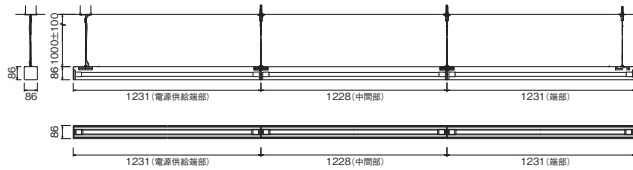

LED LED 24W
YLD-9005-N [昼白色] [電源供給端部]
YLD-9005-L [電球色] [電源供給端部]
¥60,480 (税抜 ¥57,600)
受注品
鋼 (白色塗装)
重: 6.5kg
ランプ (SAMSUNG 直管蛍光灯型LED専用)
電源電圧 100/200V対応
※オプションルーバー
【参考価格】 ¥7,560 (税抜 ¥7,200)

LED LED 24W
YLD-9006-N [昼白色] [端部]
YLD-9006-L [電球色] [端部]
¥59,430 (税抜 ¥56,600)
受注品
鋼 (白色塗装)
重: 6.5kg
ランプ (SAMSUNG 直管蛍光灯型LED専用)
電源電圧 100/200V対応
※オプションルーバー
【参考価格】 ¥7,560 (税抜 ¥7,200)

LED LED 24W
YLD-9007-N [昼白色] [中間部]
YLD-9007-L [電球色] [中間部]
¥56,070 (税抜 ¥53,400)
受注品
鋼 (白色塗装)
重: 6.5kg
ランプ (SAMSUNG 直管蛍光灯型LED専用)
電源電圧 100/200V対応
※オプションルーバー
【参考価格】 ¥7,560 (税抜 ¥7,200)

※ルーバーは別売オプションです。

展開例 [3連結] YLD-9005-N + YLD-9007-N × 2 + YLD-9006-N