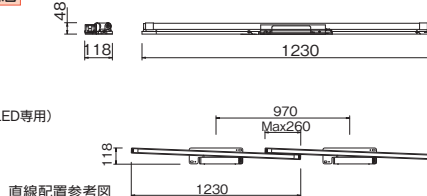

埋込寸法図

展開例 [4連結] YLD-9009-N + YLD-9010-N × 2 + YLD-9011-N

LED 建築化照明用ライト

建築化照明用灯具

LED LED 24W
YLD-9008-N [昼白色]
YLD-9008-L [電球色]
¥34,650 (税抜 ¥33,000)
 受注品
 鋼 (白色塗装)
 重: 1.4kg
 ランプ (SAMSUNG 直管蛍光灯型LED専用)
 電源電圧 100/200V対応