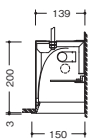

LED LED 24W
YLD-9009-N [昼白色] [連結用左端部]
YLD-9009-L [電球色] [連結用左端部]
¥66,990 (税抜 ¥63,800)
受注品
直管蛍光灯型LED 24W×1
本体: 鋼・アルミ (白色塗装)
反射板: 鋼 (白色塗装)
カバー: 乳白アクリル (マット)
重: 8.0kg
ランプ (SAMSUNG 直管蛍光灯型LED専用)
電源電圧 100/200V対応
ボルト止

LED LED 24W
YLD-9011-N [昼白色] [連結用中間部]
YLD-9011-L [電球色] [連結用中間部]
¥63,840 (税抜 ¥60,800)
受注品
直管蛍光灯型LED 24W×1
本体: 鋼・アルミ (白色塗装)
反射板: 鋼 (白色塗装)
カバー: 乳白アクリル (マット)
重: 8.0kg
ランプ (SAMSUNG 直管蛍光灯型LED専用)
電源電圧 100/200V対応
ボルト止

LED LED 24W
YLD-9010-N [昼白色] [連結用右端部]
YLD-9010-L [電球色] [連結用右端部]
¥66,990 (税抜 ¥63,800)
受注品
直管蛍光灯型LED 24W×1
本体: 鋼・アルミ (白色塗装)
反射板: 鋼 (白色塗装)
カバー: 乳白アクリル (マット)
重: 8.0kg
ランプ (SAMSUNG 直管蛍光灯型LED専用)
電源電圧 100/200V対応
ボルト止

埋込寸法図

展開例 [4連結] YLD-9009-N + YLD-9010-N × 2 + YLD-9011-N