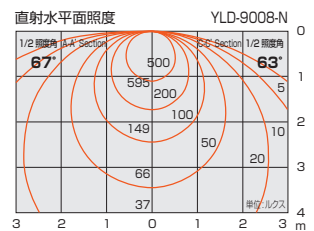

埋込寸法図

展開例 [4連結] YLD-9009-N + YLD-9010-N × 2 + YLD-9011-N

LED 建築化照明用ライト

建築化照明用灯具

LED LED 24W
YLD-9008-N [昼白色]
YLD-9008-L [電球色]
¥34,650 (税抜 ¥33,000)
 受注品
 鋼 (白色塗装)
 重: 1.4kg
 ランプ (SAMSUNG 直管蛍光灯型LED専用)
 電源電圧 100/200V対応

ホルテージフリー

直線配置参考図

SAMSUNG LED LED TUBE

直管蛍光灯 40W クラス

5000K (昼白色) : STILEW 650240112 CIR 全光束: 2050 lm
 4000K (白 色) : STILEW 640240112 CIR 全光束: 2000 lm
 3000K (電球色) : STILEW 630240112 CIR 全光束: 1850 lm
 消費電力: 24W / ビーム角: 140° / 使用環境: 室内 (非防水)