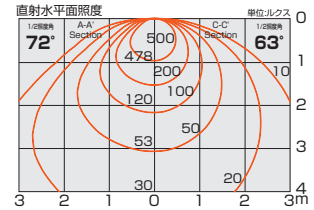

LED システムライト

吊下型システム照明 クロスセクション86

LED LED 24W
YLD-9005-N [昼白色] [電源供給端部]
YLD-9005-L [電球色] [電源供給端部]
¥60,480 (税抜 ¥57,600)
受注品
鋼 (白色塗装)
重: 6.5kg
ランプ (SAMSUNG 直管蛍光灯型LED専用)
電源電圧 100/200V対応
※オプションルーバー
【参考価格】 ¥7,560 (税抜 ¥7,200)

LED LED 24W
YLD-9006-N [昼白色] [端部]
YLD-9006-L [電球色] [端部]
¥59,430 (税抜 ¥56,600)
受注品
鋼 (白色塗装)
重: 6.5kg
ランプ (SAMSUNG 直管蛍光灯型LED専用)
電源電圧 100/200V対応
※オプションルーバー
【参考価格】 ¥7,560 (税抜 ¥7,200)

LED LED 24W
YLD-9007-N [昼白色] [中間部]
YLD-9007-L [電球色] [中間部]
¥56,070 (税抜 ¥53,400)
受注品
鋼 (白色塗装)
重: 6.5kg
ランプ (SAMSUNG 直管蛍光灯型LED専用)
電源電圧 100/200V対応
※オプションルーバー
【参考価格】 ¥7,560 (税抜 ¥7,200)

※ルーバーは別売オプションです。

天井埋込型システム照明 ウォールスロット7 LED-TUBE

LED LED 24W
YLD-9009-N [昼白色] [連結用左端部]
YLD-9009-L [電球色] [連結用左端部]
¥66,990 (税抜 ¥63,800)
受注品
直管蛍光灯型LED 24W×1
本体: 鋼・アルミ (白色塗装)
反射板: 鋼 (白色塗装)
カバー: 乳白アクリル (マット)
重: 8.0kg
ランプ (SAMSUNG 直管蛍光灯型LED専用)
電源電圧 100/200V対応
ボルト止

LED LED 24W
YLD-9011-N [昼白色] [連結用中間部]
YLD-9011-L [電球色] [連結用中間部]
¥63,840 (税抜 ¥60,800)
受注品
直管蛍光灯型LED 24W×1
本体: 鋼・アルミ (白色塗装)
反射板: 鋼 (白色塗装)
カバー: 乳白アクリル (マット)
重: 8.0kg
ランプ (SAMSUNG 直管蛍光灯型LED専用)
電源電圧 100/200V対応
ボルト止

LED LED 24W
YLD-9010-N [昼白色] [連結用右端部]
YLD-9010-L [電球色] [連結用右端部]
¥66,990 (税抜 ¥63,800)
受注品
直管蛍光灯型LED 24W×1
本体: 鋼・アルミ (白色塗装)
反射板: 鋼 (白色塗装)
カバー: 乳白アクリル (マット)
重: 8.0kg
ランプ (SAMSUNG 直管蛍光灯型LED専用)
電源電圧 100/200V対応
ボルト止

埋込寸法図

LED 建築化照明用ライト

建築化照明用灯具

LED LED 24W
YLD-9008-N [昼白色]
YLD-9008-L [電球色]
¥34,650 (税抜 ¥33,000)
受注品
鋼 (白色塗装)
重: 1.4kg
ランプ (SAMSUNG 直管蛍光灯型LED専用)
電源電圧 100/200V対応

ホルテージフリー

直線配置参考図