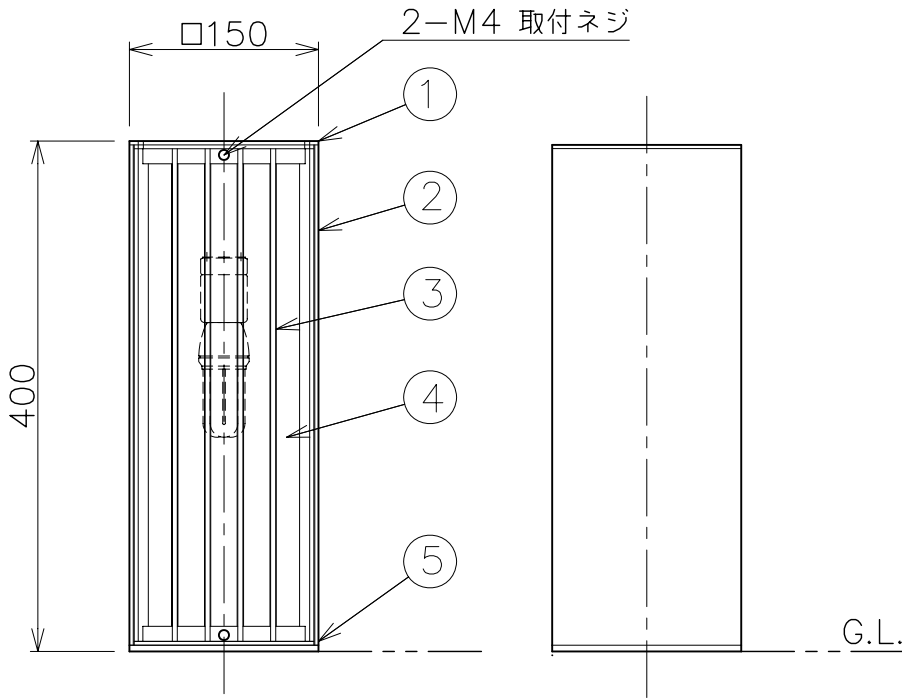

'11.04 ランプ表記変更
'04.10 ランプW数変更

6					特記	防雨型	件名	
5	ベースプレート	AIP	1	シルバーメタリック塗装	器具質量	5.0 kg	ランプ	E26 電球形蛍光ランプ D15形 (昼白色) X 1 庭園灯
4	カバー	アクリル	2	乳白色			品名	AF-2033
3	ルーバ	AD	2set	シルバーメタリック塗装	検印	製図		
2	フレーム	AD	1	シルバーメタリック塗装	小山	K.S.S	yamada	
1	トップカバー	AIP	1	シルバーメタリック塗装				
記号	部品名	材質	数量	仕上				