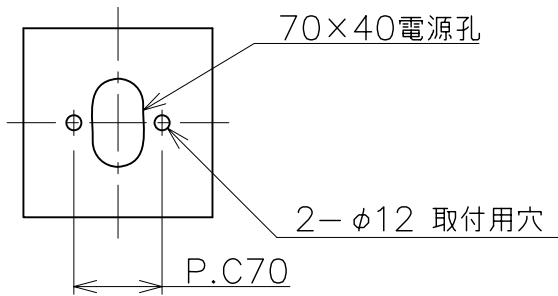

'11.04 ランプ表記変更
'04.10 ランプW数変更

6					特記	防雨型	件名	
5	ベースプレート	AIP	1	シルバーメタリック塗装	器具質量	5.0 kg	ランプ	E26 電球形蛍光ランプ D15形 (昼白色) X 1 庭園灯
4	カバー	アクリル	2	乳白色			品名	AF-2033
3	ルーバ	AD	2set	シルバーメタリック塗装	検印	製図		
2	フレーム	AD	1	シルバーメタリック塗装	小山	K.S.S	yamada	
1	トップカバー	AIP	1	シルバーメタリック塗装				
記号	部品名	材質	数量	仕上				