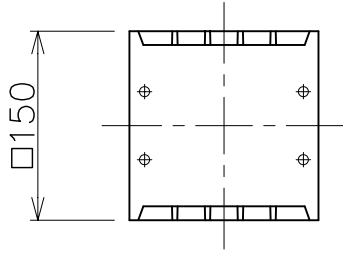

'11.04 ランプ表記変更
'04.10 ランプW数変更

6					特記	防雨型	件名	
5	ベースプレート	AIP	1	シルバーメタリック塗装	器具質量	5.0 kg	ランプ	E26 電球形蛍光ランプ D15形 (昼白色) X 1 庭園灯
4	カバー	アクリル	2	乳白色			品名	AF-2033
3	ルーバ	AD	2set	シルバーメタリック塗装	検印	製図		
2	フレーム	AD	1	シルバーメタリック塗装	小山	K.S.S	yamada	
1	トップカバー	AIP	1	シルバーメタリック塗装				
記号	部品名	材質	数量	仕上				