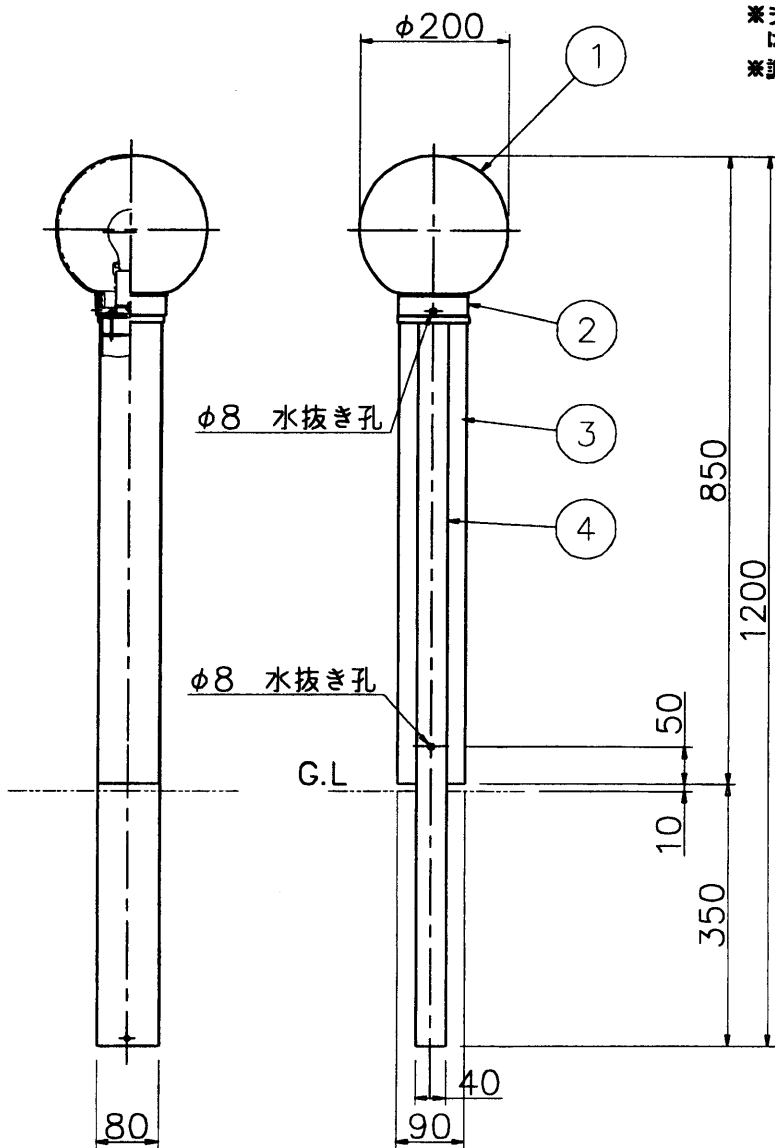

改良の為予告なく1部仕様を変更する場合がありますので御容赦願います。

安全に関するご注意

- ①防雨型器具です。
  浴室等の湿気の高い場所では使えません。絶縁不良による感電火災、及び腐食によるポール折れの原因になります。
- ②ポールは土壌のしっかりした所に設置してください。
  土質の柔らかい場合は、コンクリート等で埋込部を固定してください。
- ③ポール下部に川砂等を充填し、湿気がポール内に充満しないように施工してください。絶縁不良による感電及び腐食によるポール折れの原因になります。

(使用上のご注意)

- *器具を、特殊環境（温泉地、塩害地など）でご使用される場合は、別途ご相談ください。
- *ジョイントBOXを使用されたり、電源供給線が太くなる場合は、別途ご相談ください。
- *調光器との併用はしないでください。

6					特記	防雨型	件名
5					器具重量	8.0 kg	ランプ E26 LW60W×1 ガーデンライト
4	ポール	AT	1	黒色塗装	検印	製図	品名 AI-2069
3	ポール木部	木(米杉)	2	ガードラック	特久	TDC	yamada
2	本体	ADC	1	黒色塗装			
1	グローブ	ガラス	1	乳白			
記号	部品名	材質	数量	仕上