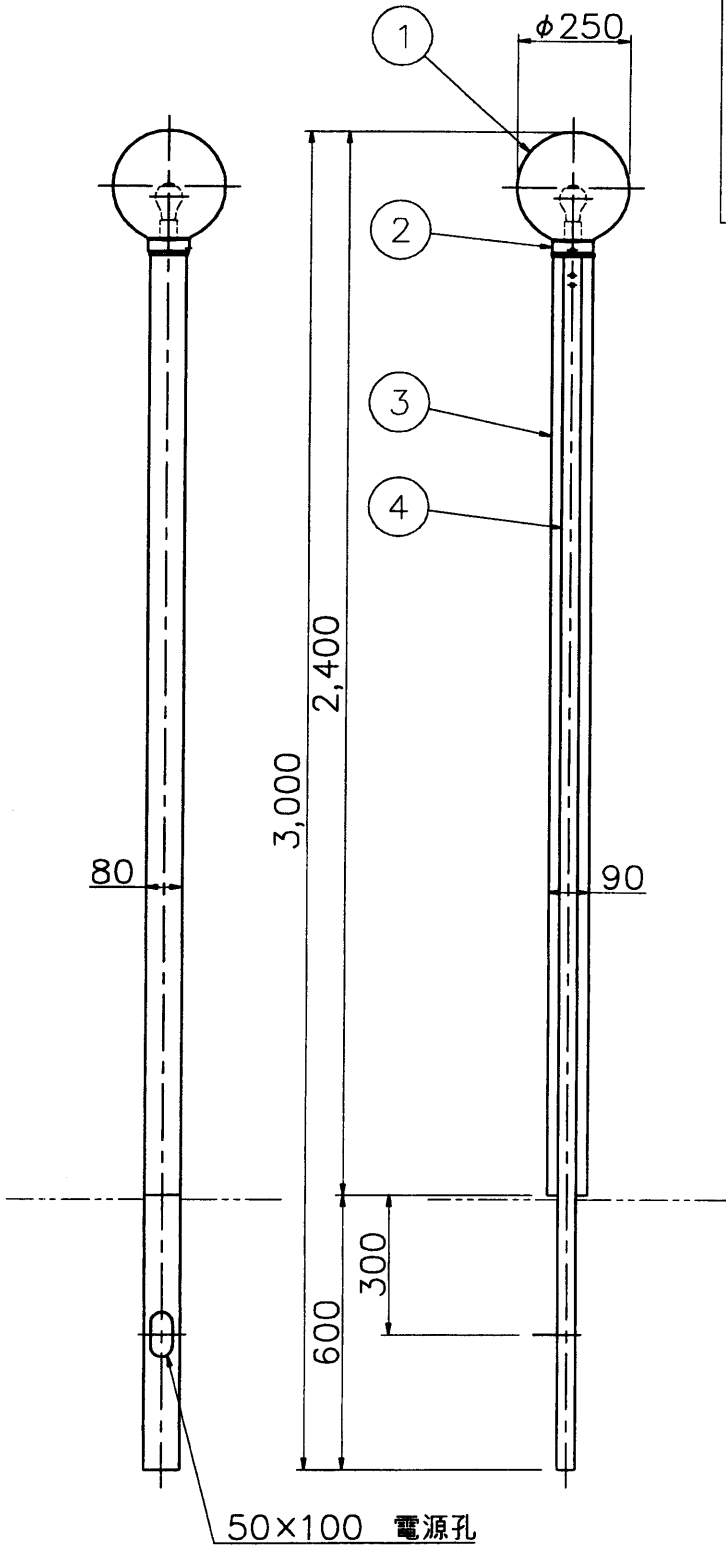

改良の為予告なく1部仕様を変更する場合がありますので御容赦願います。

安全に関するご注意

- ①防雨型器具です。
  浴室等の湿気の高い場所では使えません。絶縁不良による感電火災、及び腐食によるポール折れの原因になります。
- ②ポールは土壌のしっかりした所に設置してください。
  土質の柔らかい場合は、コンクリート等で埋込部を固定してください。
- ③ポール下部に川砂等を充填し、湿気がポール内に充満しないように施工してください。絶縁不良による感電及び腐食によるポール折れの原因になります。

(使用上のご注意)

- *器具を、特殊環境(温泉地、塩害地など)でご使用される場合は、別途ご相談ください。
- *ジョイントBOXを使用されたり、電源供給線が太くなる場合は、別途ご相談ください。
- *調光器との併用はしないでください。

6					特記	防雨型	件名
5					器具重量	12.5 kg	ランプ E26 LW100W×1 ガーデンライト
4	ポール	AT	1	黒色塗装	検印	製図	品名 AI-2072
3	ポール木部	木(米杉)	2	ガードラック	仕入れ	TDC	yamada
2	本体	ADC	1	黒色塗装			
1	グローブ	ガラス	1	乳白			
記号	部品名	材質	数量	仕上