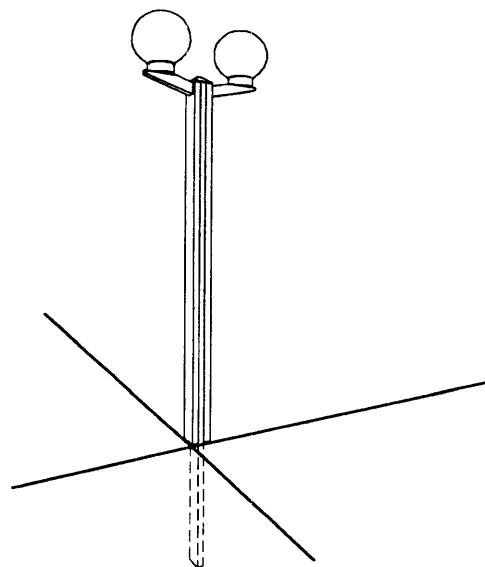

改良の為予告なく1部仕様を変更する場合がありますので御容赦願います。

⚠ 安全に関するご注意

- ① 防雨型器具です。
浴室等の湿気の高い場所では使えません。絶縁不良による感電火災、及び腐食によるポール折れの原因になります。
- ② ポールは土壌のしっかりした所に設置してください。
土質の柔らかい場合は、コンクリート等で埋込部分を固定してください。
- ③ ポール下部に川砂等を充填し、湿気がポール内に充満しないように施工してください。絶縁不良による感電及び腐食によるポール折れの原因になります。

(使用上のご注意)

- *器具を、特殊環境（温泉地、塩害地など）でご使用される場合は、別途ご相談ください。
- *ジョイントBOXを使用されたり、電源供給線が太くなる場合は、別途ご相談ください。

6					特記	防雨型	件名
5	キャップ	AC	1	黒色塗装	器具重量	13.5 kg	ランプ E26 LW100Wx2 ガーデンライト
4	ポール	AT	1	黒色塗装	検印	製図	品名 AI-2073
3	ポール木部	木(米杉)	2	ガードラック			
2	本体	ADC	1	黒色塗装			
1	グローブ	ガラス	1	乳白			
記号	部品名	材質	数量	仕上		TDC	