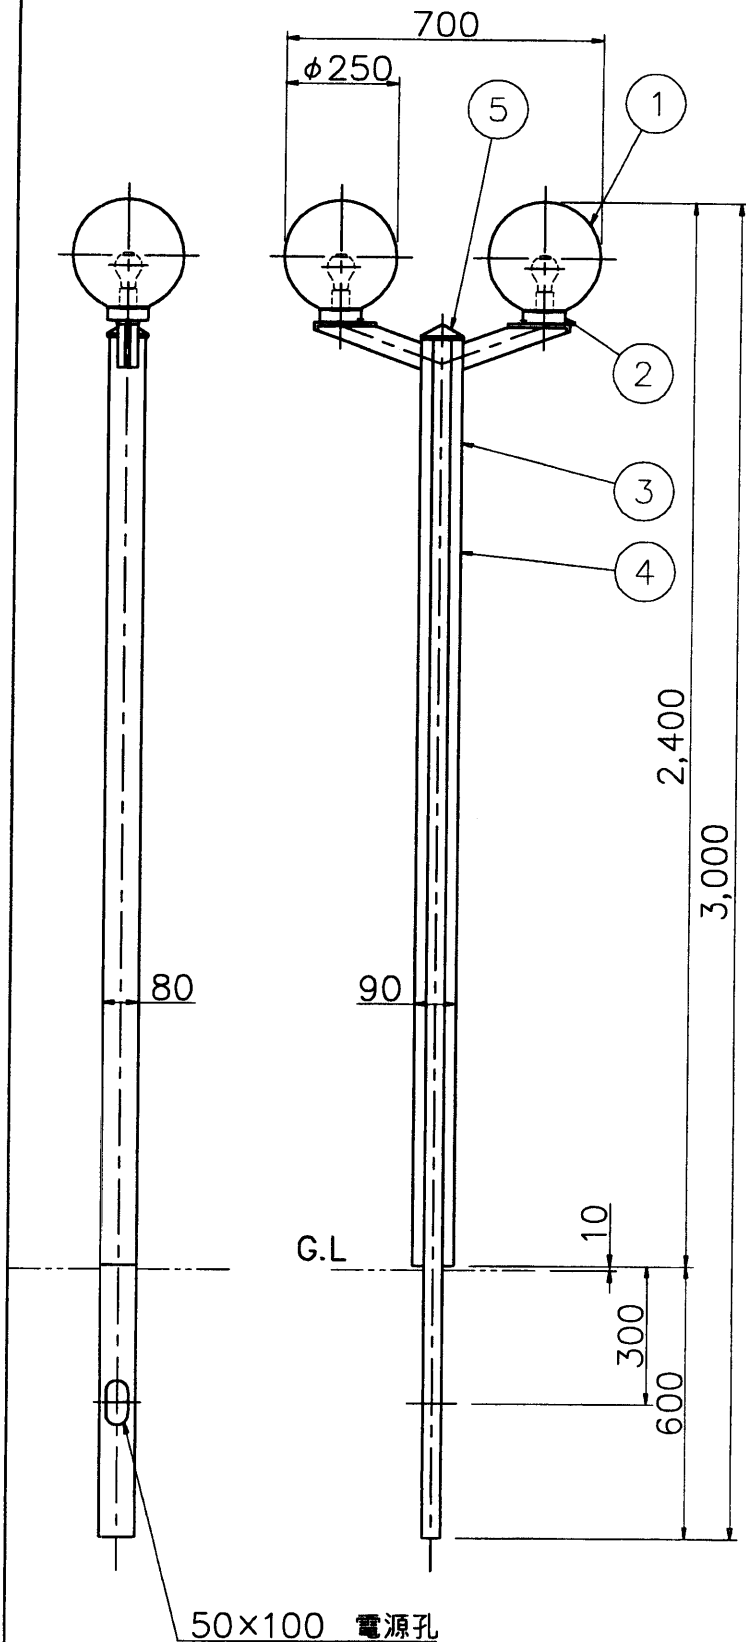

改良の為予告なく1部仕様を変更する場合がありますので御容赦願います。

⚠ 安全に関するご注意

- ① 防雨型器具です。
浴室等の湿気の高い場所では使えません。絶縁不良による感電火災、及び腐食によるポール折れの原因になります。
- ② ポールは土壌のしっかりした所に設置してください。
土質の柔らかい場合は、コンクリート等で埋込部分を固定してください。
- ③ ポール下部に川砂等を充填し、湿気がポール内に充満しないように施工してください。絶縁不良による感電及び腐食によるポール折れの原因になります。

(使用上のご注意)

- *器具を、特殊環境（温泉地、塩害地など）でご使用される場合は、別途ご相談ください。
- *ジョイントBOXを使用されたり、電源供給線が太くなる場合は、別途ご相談ください。

6					特記	防雨型	件名
5	キャップ	AC	1	黒色塗装	器具重量	13.5 kg	ランプ E26 LW100Wx2 ガーデンライト
4	ポール	AT	1	黒色塗装	検印	製図	品名 AI-2073
3	ポール木部	木(米杉)	2	ガードラック			
2	本体	ADC	1	黒色塗装			
1	グローブ	ガラス	1	乳白			
記号	部品名	材質	数量	仕上		TDC	