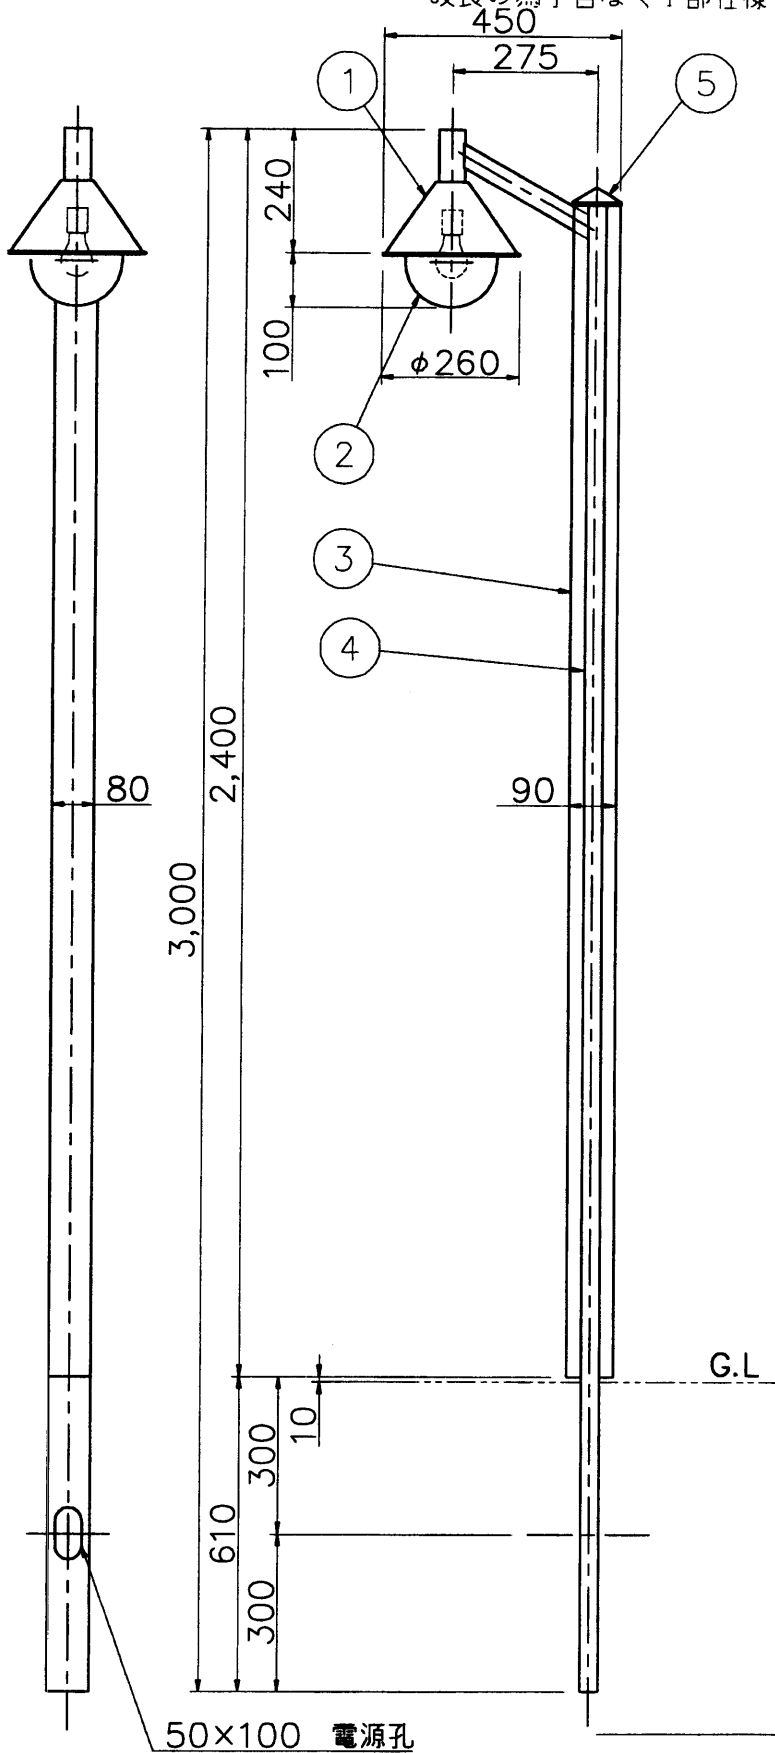

改良の為予告なく1部仕様を変更する場合がありますので御容赦願います。

安全に関するご注意

- 防雨型器具です。浴室等の湿気の高い場所では使えません。絶縁不良による感電火災、及び腐食によるポール折れの原因になります。
- ポールは土壌のしっかりした所に設置してください。土質の柔らかい場合は、コンクリート等で埋込部を固定してください。
- ポール下部に川砂等を充填し、湿気がポール内に充満しないように施工してください。絶縁不良による感電及び腐食によるポール折れの原因になります。