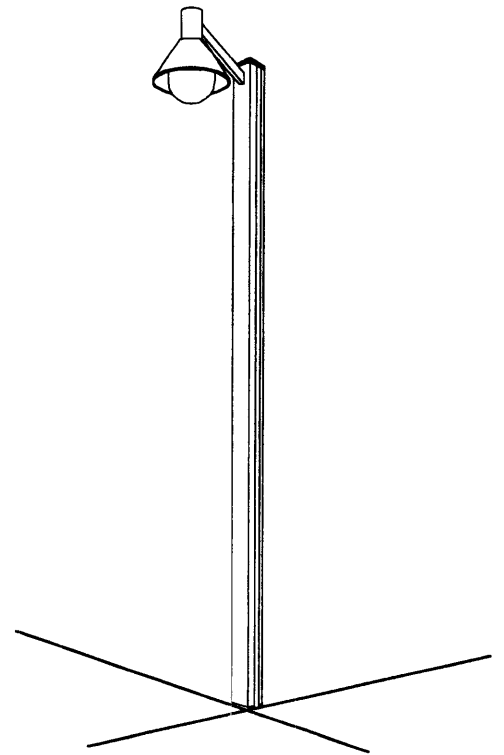

改良の為予告なく1部仕様を変更する場合がありますので御容赦願います。

安全に関するご注意

- 防雨型器具です。浴室等の湿気の高い場所では使えません。絶縁不良による感電火災、及び腐食によるポール折れの原因になります。
- ポールは土壌のしっかりした所に設置してください。土質の柔らかい場合は、コンクリート等で埋込部を固定してください。
- ポール下部に川砂等を充填し、湿気がポール内に充満しないように施工してください。絶縁不良による感電及び腐食によるポール折れの原因になります。

(使用上のご注意)

- ※器具を、特殊環境（温泉地、塩害地など）で使用される場合は、別途ご相談ください。
- ※ジョイントBOXを使用されたり、電源供給線が太くなる場合は、別途ご相談ください。
- ※調光器との併用はしないでください。

6					特記	防雨型	件名
5	エンドキャップ	AC	1	黒色塗装	器具重量	15.0 kg	ランプ
4	ポール	AT	1	黒色塗装			E26 LW 100W×1 ポール灯
3	木部	木(米杉)	2	ガードラック	検印	製図	品名
2	カバー	ガラス	1	透明+消し			AI-2074
1	セード	AC	1	黒色塗装	佐藤久	TDC	
記号	部品名	材質	数量	仕上			