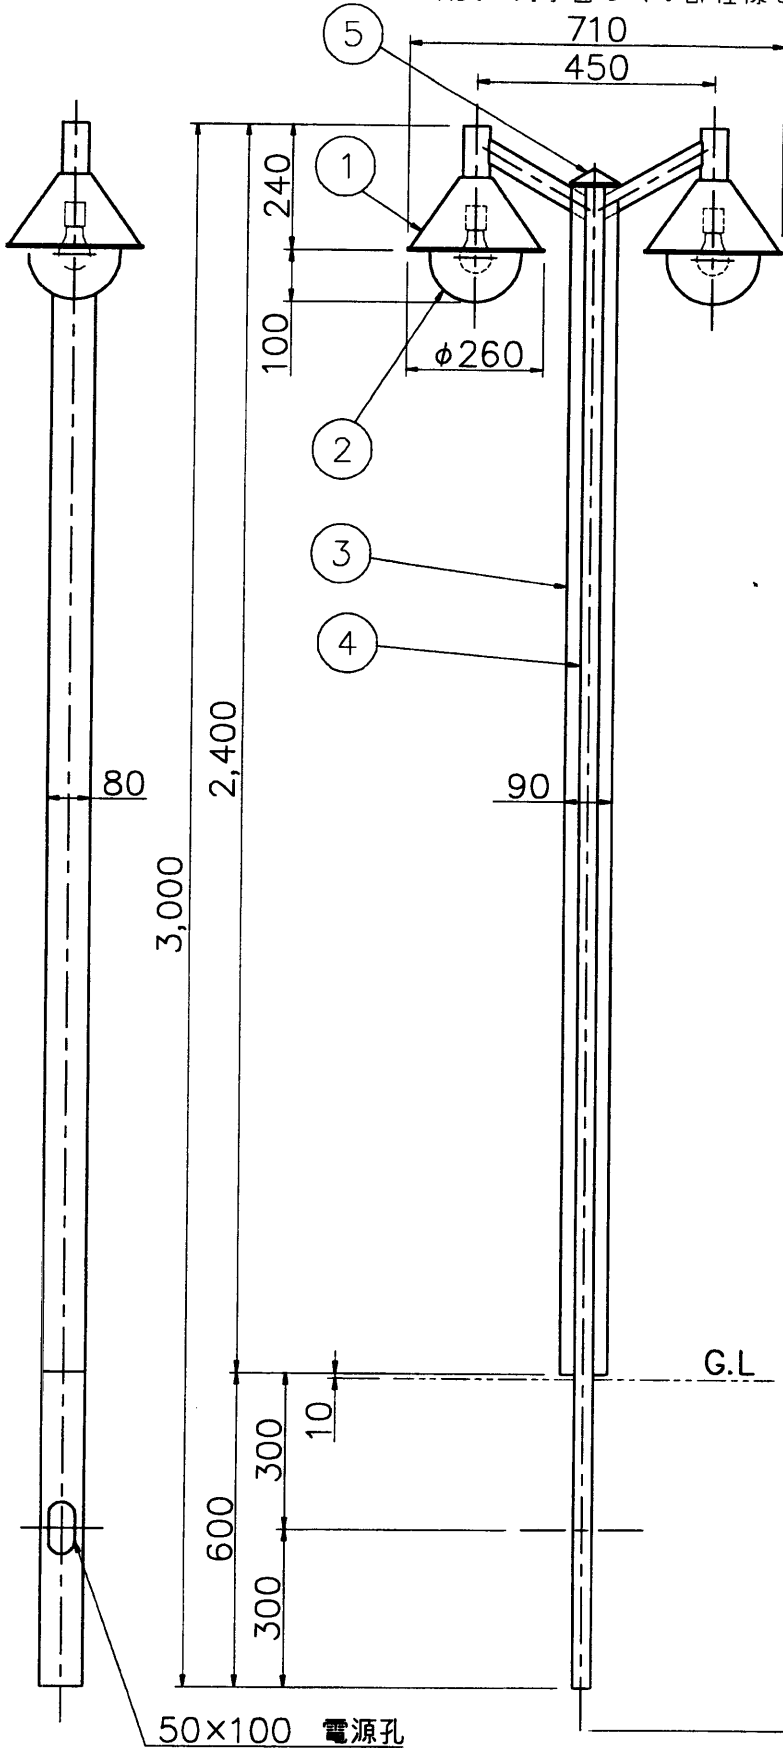

改良の為予告なく1部仕様を変更する場合がありますので御容赦願います。

⚠ 安全に関するご注意

- 防雨型器具です。浴室等の湿気の高い場所では使えません。絶縁不良による感電火災、及び腐食によるポール折れの原因になります。
- ポールは土壌のしっかりした所に設置してください。土質の柔らかい場合は、コンクリート等で埋込部を固定してください。
- ポール下部に川砂等を充填し、湿気がポール内に充満しないように施工してください。絶縁不良による感電及び腐食によるポール折れの原因になります。