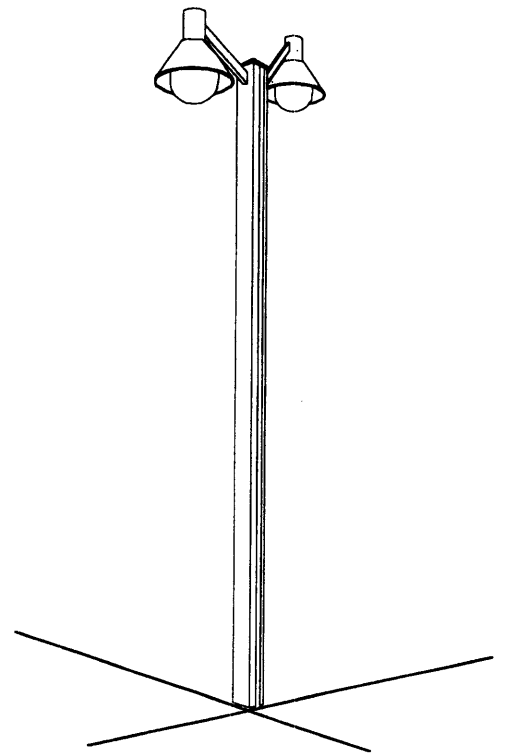

改良の為予告なく1部仕様を変更する場合がありますので御容赦願います。

⚠ 安全に関するご注意

- 防雨型器具です。浴室等の湿気の高い場所では使えません。絶縁不良による感電火災、及び腐食によるポール折れの原因になります。
- ポールは土壌のしっかりした所に設置してください。土質の柔らかい場合は、コンクリート等で埋込部を固定してください。
- ポール下部に川砂等を充填し、湿気がポール内に充満しないように施工してください。絶縁不良による感電及び腐食によるポール折れの原因になります。

(使用上のご注意)

- *器具を、特殊用途(温泉地、塩害地など)でご利用される場合は、別途ご相談ください。
- *ジョイントBOXを使用されたり、電圧供給線が太くなる場合は、別途ご相談ください。
- *調光器との併用はしないでください。

6					特記	防雨型	件名
5	エンドキャップ	AC	1	黒色塗装	器具重量	18.5 kg	ランプ
4	ポール	AT	1	黒色塗装			E26 LW 100W×2 ポール灯
3	ポール木部	木(米杉)	2	ガードラック	検印	製図	品名
2	カバー	ガラス	2	透明+消し			AI-2075
1	セード	AC	2	黒色塗装	佐藤久	TDC	yamada
記号	部品名	材質	数量	仕上			