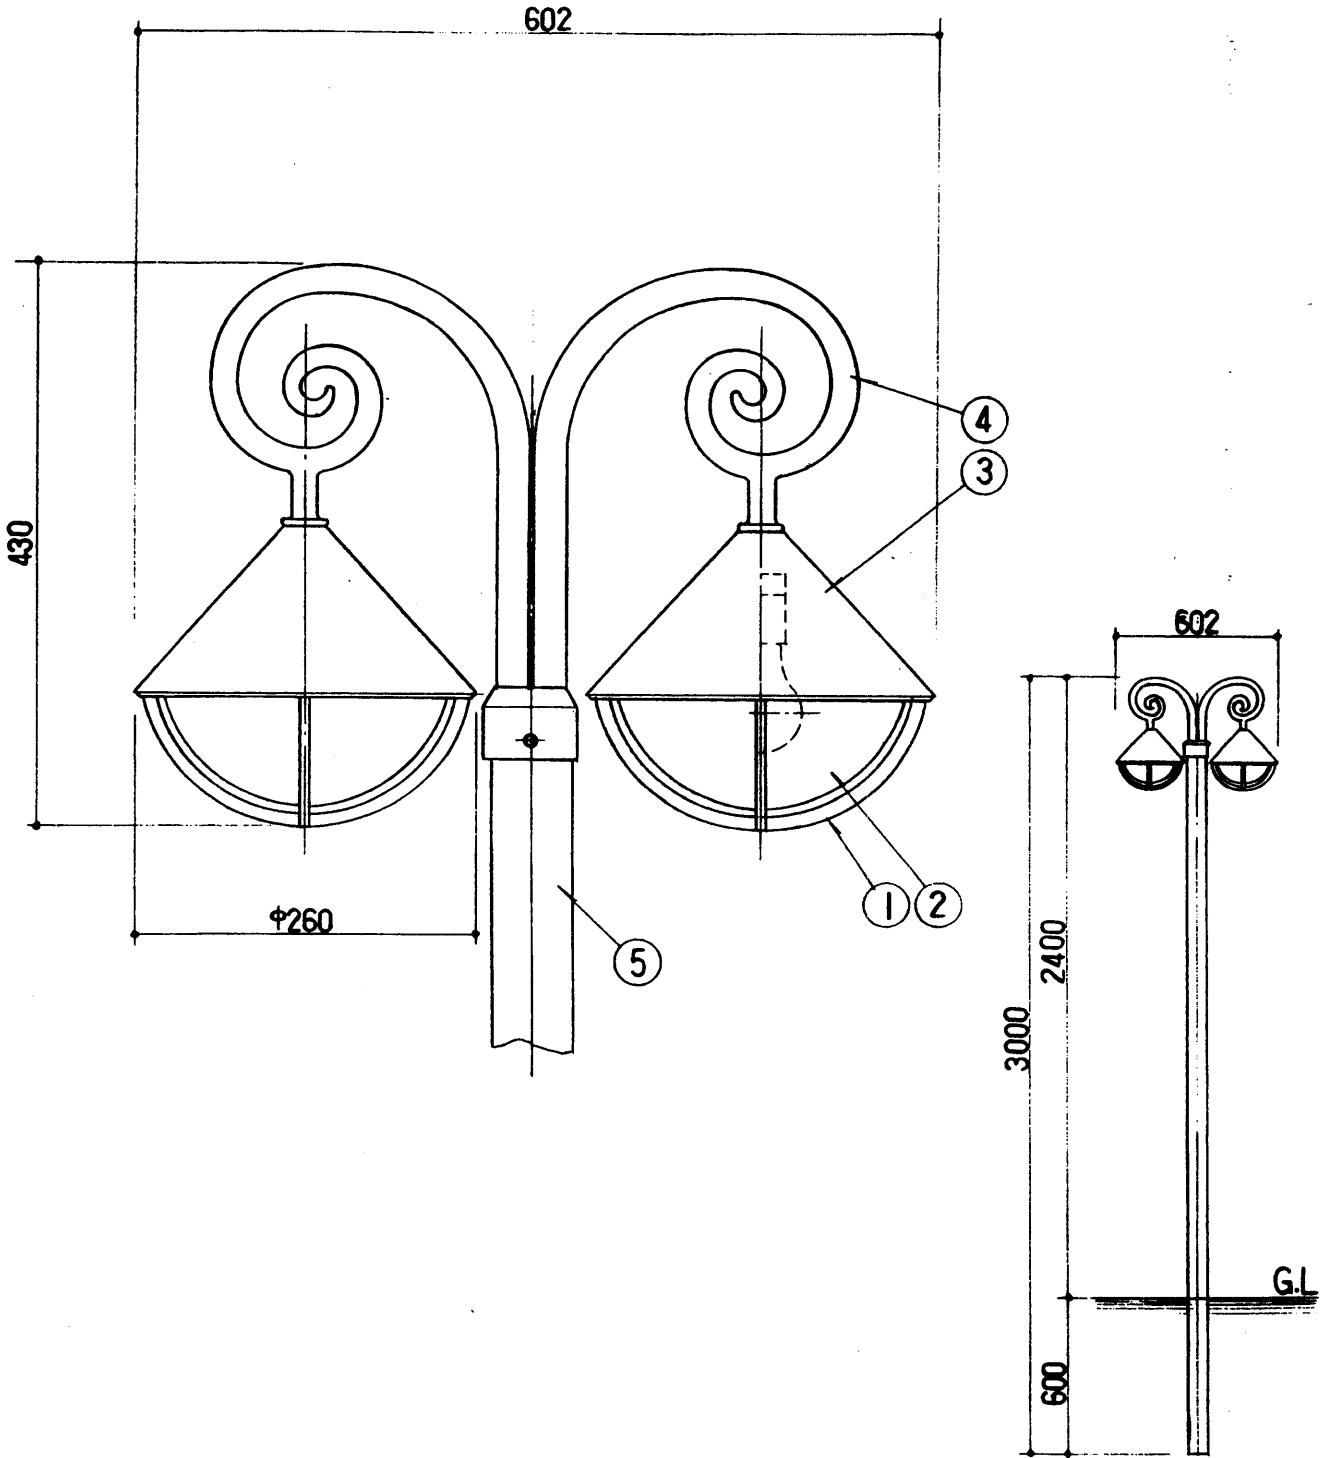

改良のため予告なく1部仕様を変更する場合がありますので御容赦願います

6					特記	防雨	件名
5	ポ-ル	STφ60.5	1	濃茶色塗装	器具重量	12.7 kg	品名 E26 LW 60 ^W x 2 ポ-ル灯
4	ア-ム	A/C	2	濃茶色塗装	検印	製図	品番 AI-2077
3	シェード	A/C	2	濃茶色塗装	杉田 加藤	LW照明	
2	グローブ	ガラス	2	寸径77x51			
1	ア-ム	A/C	2	濃茶色塗装			
記号	部品名	材質	数量	仕	上		