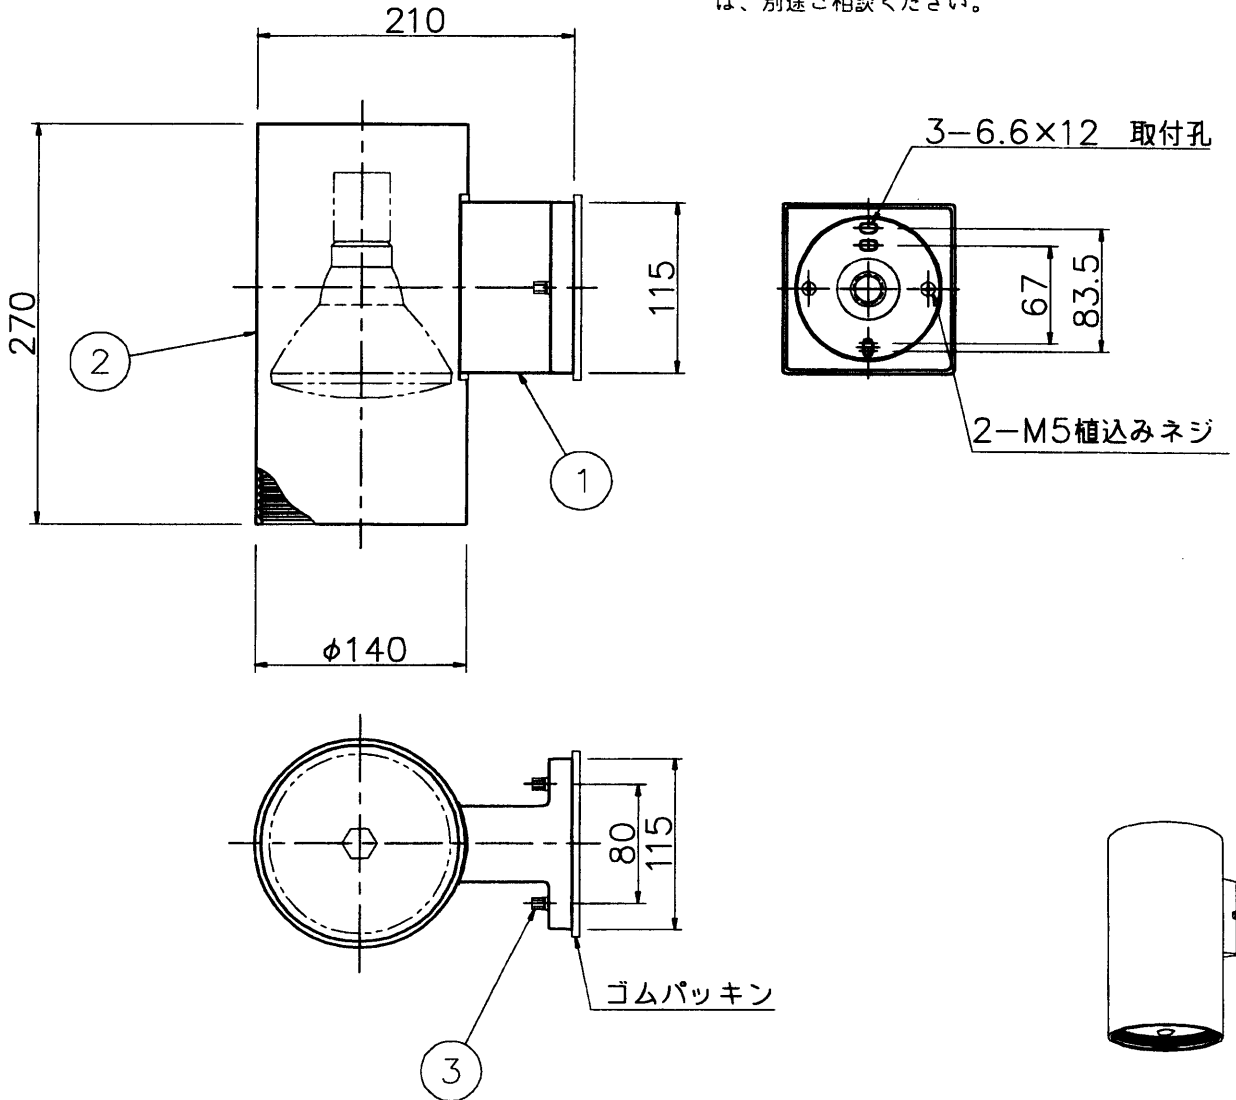

改良の為予告なく1部仕様を変更する場合がありますので御容赦願います。

⚠ 安全に関する注意

- 防雨型器具です。
浴室などの湿気の多い場所では使用しないでください。
絶縁不良による感電、火災の原因となります。
- 壁面取付け専用型の器具です。
指定外取付けは、落下、絶縁不良による感電火災の原因となります。
- 必ず壁スイッチと併用してください。
ランプ交換の際、感電の原因となります。

(使用上のご注意)

※器具を、特殊環境(温泉地、塩害地など)でご使用される場合は、別途ご相談ください。

6					特記	(ランプ別売) 防雨型	件名	
5					器具重量	2.7 kg	ランプ	E26 BR(F)S)150W×1 ブラケット
4					検印	製図	品名	AB-2083
3	袋ナット	M5	2	黒	佐藤久	TDC	yamada	
2	フード	ATt4.0	1	黒色塗装				
1	本体	ADC	1	黒色塗装				
記号	部品名	材質	数量	仕上				