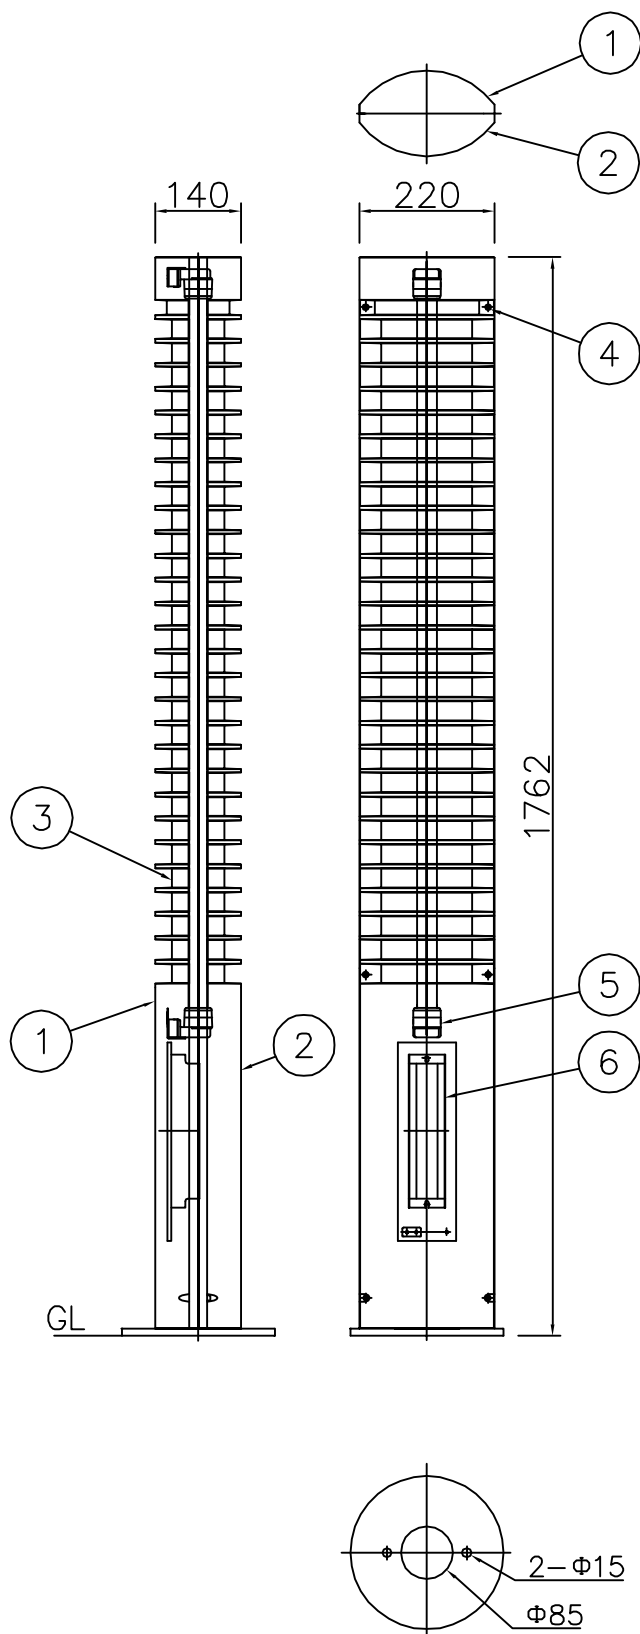

改良の為予告なく1部仕様を変更する場合がありますので御容赦願います。

安全に関するご注意

- ・防雨型器具です。浴室などの湿気が多い場所では使用しないでください。絶縁不良による感電・火災の原因となります。
- ・ボルト固定型です。取り付けは、必ずボルト2本で、しっかりと固定してください。

(使用上の注意)

- ※調光器との併用はしないでください。
- ※標準品の仕様は重塩害地、温泉地等の腐食環境ではご使用出来ません。

100V Hz

2003.10.17 訂正 取付ネジ追加

6	安定器		1	FLR40W 防浸型	特記	防雨型 ボルト固定型	件名		
5	ソケット		2	防浸型(管径32用)				器具質量	26.3 kg
4	取付ネジ	SUS M5	6	生地	検印	製図	品名		
3	カバー	アクリル	2	乳白	小山 開部				
2	本体(取外し側)	AC	1	シルバー塗装					
1	本体(固定側)	AC	1	シルバー塗装					
記号	部品名	材質	数量	仕上					