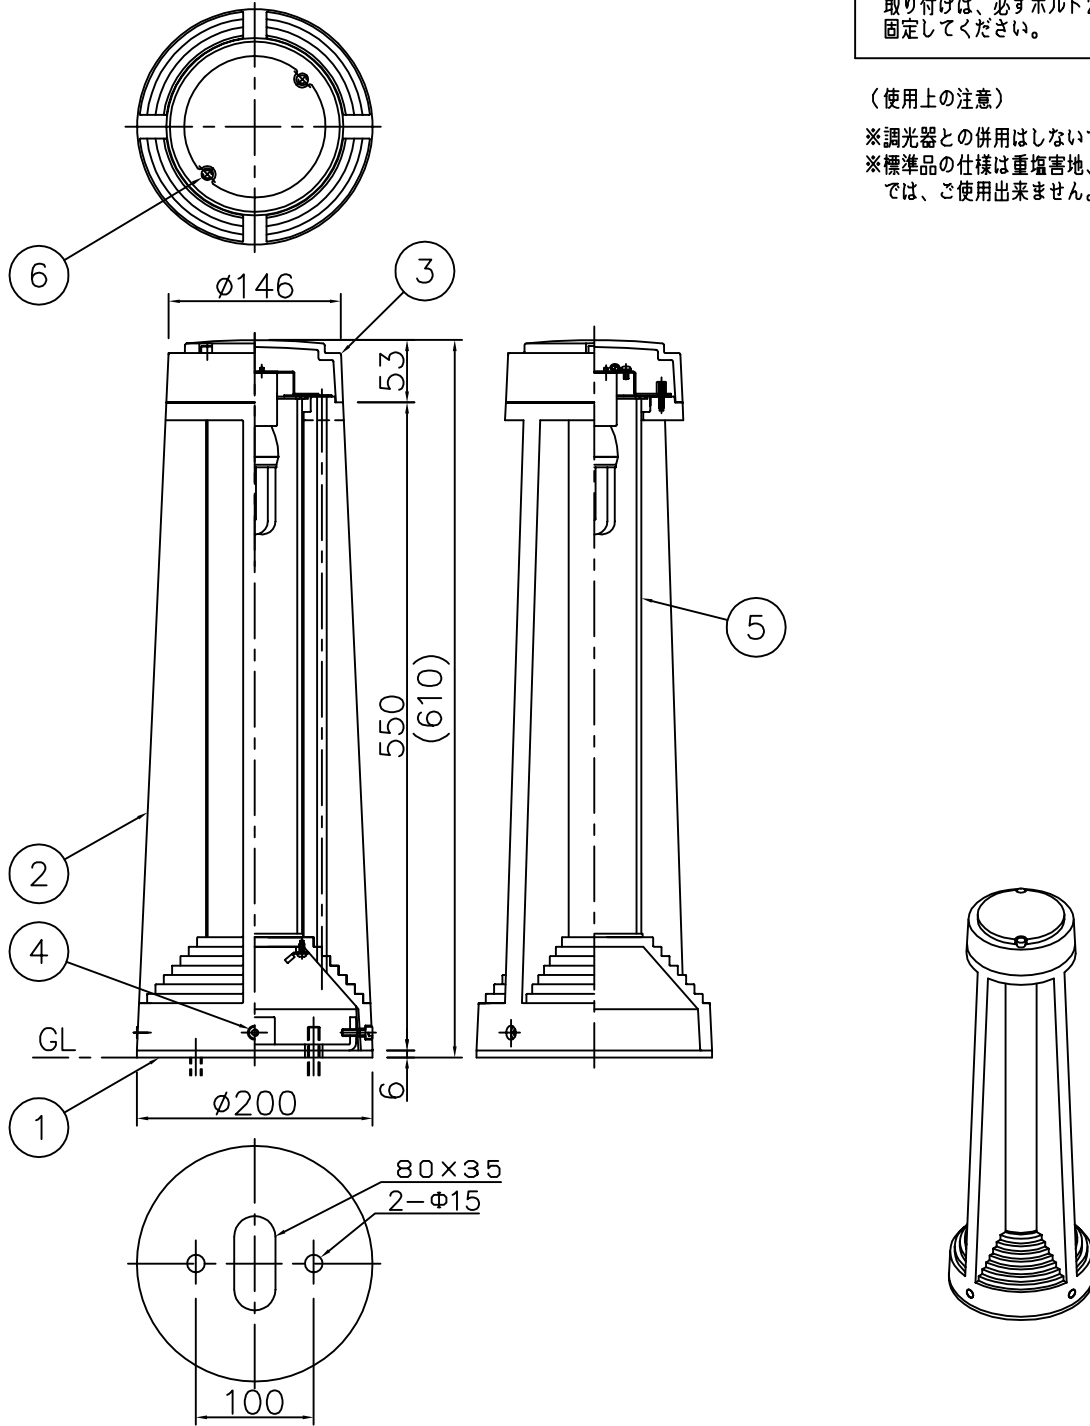

改良の為予告なく1部仕様を変更する場合がありますので御容赦願います。

安全に関するご注意

- ・防雨型器具です。
浴室などの湿気の多い場所では使用しないでください。
絶縁不良による感電・火災の原因となります。
- ・ボルト固定型です。
取り付けは、必ずボルト2本で、しっかりと固定してください。

(使用上の注意)

- ※調光器との併用はしないでください。
- ※標準品の仕様は重塩害地、温泉地等の腐食環境では、ご使用出来ません。

6	キャップ取付ネジ	SUS M6	2	生地	特記	防雨 ボルト固定型	件名		
5	カバー	アクリル	1	乳白				器具質量	10.0 kg
4	固定ネジ	SUS M6	4	生地			E26 EFD (電球色) 12W×1 外灯		
3	キャップ	AC	1	シルバー塗装	検印	製図	品名		
2	本体	AC	1	シルバー塗装			AF-2119		
1	固定金具	SPC	1	シルバー塗装	小山	開部			
記号	部品名	材質	数量	仕上					