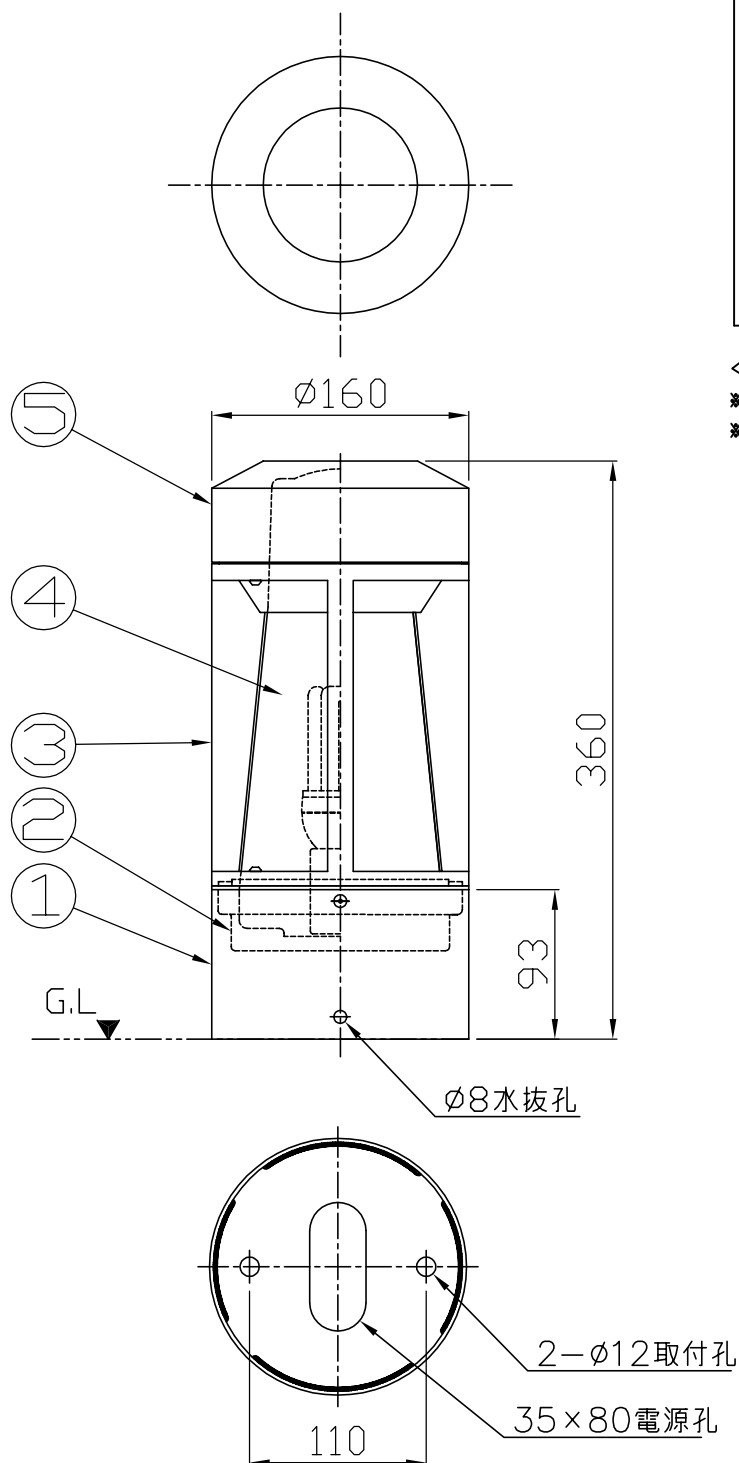

改良のため予告なく1部仕様を変更する場合がありますので御容赦願います。

△安全に関するご注意

- ・防雨型器具です。
  浴室などの湿気の多い場所では使用しないでください。
  また、雨水が地表にたまる場所や、雪で器具が埋没する場所では使用しないでください。
  絶縁不良による感電、火災の原因となります。
- ・ボルト固定型です。
  取り付けは、必ず地表よりアンカーボルトを出し、しっかりと固定してください。
  転倒による器具破損や火災の原因となります。

<使用上のご注意>

- ※調光器との併用はしないでください。
- ※腐食環境（温泉地、塩害地など）には使用できません。
  別途ご相談ください。

6					特記	防雨型 ボルト固定型	件名		
5	上面カバー	ADC	1	ダークグレー-メタリック塗装			器具質量	3.5kg	品名
4	カバー	乳白ガラス	1	消し	検印	製図	E26 電球形蛍光ランプEFD (電球色) 21W×1 外灯		
3	ガード	ADC	1	ダークグレー-メタリック塗装			品番		
2	灯体	ADC	1	ダークグレー-メタリック塗装			AF-2121		
1	本体	AD	1	ダークグレー-メタリック塗装	小山	浅川	yamada		
部番	部品名	材質	数量	仕上