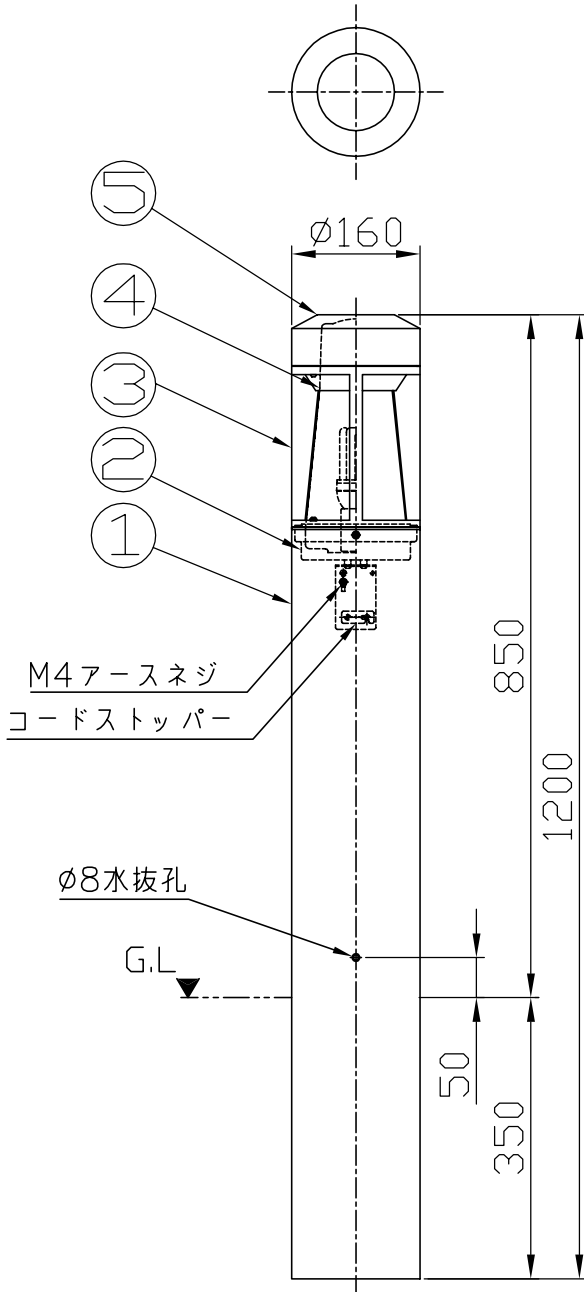

改良のため予告なく1部仕様を変更する場合がありますので御容赦願います。

△安全に関するご注意

- ・防雨型器具です。
浴室などの湿気の多い場所では使用しないでください。
また、雨水が地表にたまる場所や、雪で器具が埋没する場所では使用しないでください。
絶縁不良による感電火災、及び腐食による器具の破損の原因となります。
- ・ポールは土壌のしっかりした所に設置してください。
土壌の柔らかい場合は、コンクリート等で埋め込み部を固定してください。
- ・ポール下部に川砂等を充填し、湿気がポール内に充満しないように施工してください。
絶縁不良による感電及び腐食によるポールの折れの原因になります。

<使用上のご注意>

- *調光器との併用はしないでください。
- *腐食環境（温泉地、塩害地など）には使用出来ません。別途ご相談ください。

6					特記	防雨型	件名
5	上面カバー	ADC	1	ダークグレー-メタリック塗装	器具質量	6.0kg	品名
4	カバー	乳白ガラス	1	消し	検印	製図	E26 電球形蛍光ランプEFD (電球色) 21W×1 タト灯
3	ガード	ADC	1	ダークグレー-メタリック塗装			品番
2	灯体	ADC	1	ダークグレー-メタリック塗装	小山	浅川	AF-2122
1	ポール	AD	1	ダークグレー-メタリック塗装	yamada		
部番	部品名	材質	数量	仕上			