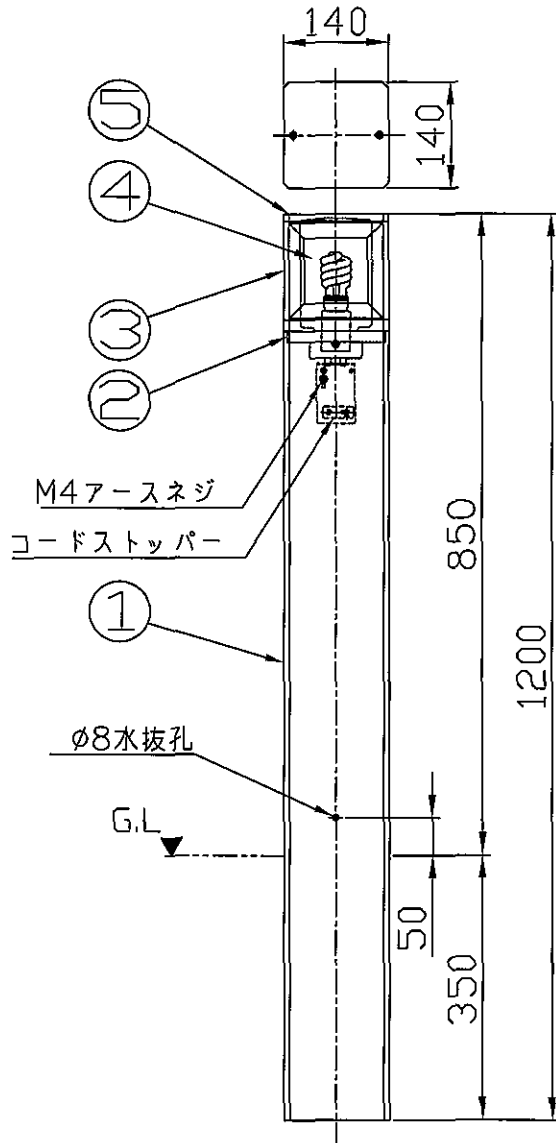

改良のため予告なく1部仕様を変更する場合がありますので御容赦願います。

△安全に関するご注意

- ・防雨型器具です。
浴室などの湿気の多い場所では使用しないでください。
また、雨水が地表にたまる場所や、雪で器具が埋没する場所では使用しないでください。
絶縁不良による感電火災、及び腐食による器具の破損の原因となります。
- ・ポールは土壌のしっかりした所に設置してください。
土壌の柔らかい場合は、コンクリート等で埋め込み部を固定してください。
- ・ポール下部に川砂等を充填し、湿気がポール内に充填しないように施工してください。
絶縁不良による感電及び腐食によるポールの折れの原因となります。

<使用上のご注意>

- *調光器との併用はしないでください。
- *器具を特殊環境(温泉地、塩害地など)に使用される場合は、別途ご相談ください。
- *ジョイントBOXを使用されたり、電源供給線が太くなる場合は、別途ご相談ください。

H25.5.30 ランプ変更
H16.7.20 ランプW数変更

部番	部品名	材質	数量	仕上	特記	防雨型	件名
6							
5	上面カバー	ADC	1	ダークグレー・メタリック塗装	器具質量	5.3kg	品名
4	カバー	乳白ガラス	1	消し			E26 電球形蛍光灯ソケット15形(電球色) 10W×1 庭園灯
3	ガード	ADC	1	ダークグレー・メタリック塗装	横印	製国	品番
2	灯体	ADC	1	ダークグレー・メタリック塗装			AF-2124
1	本体	AD	1	ダークグレー・メタリック塗装	小山	浅川	yamada