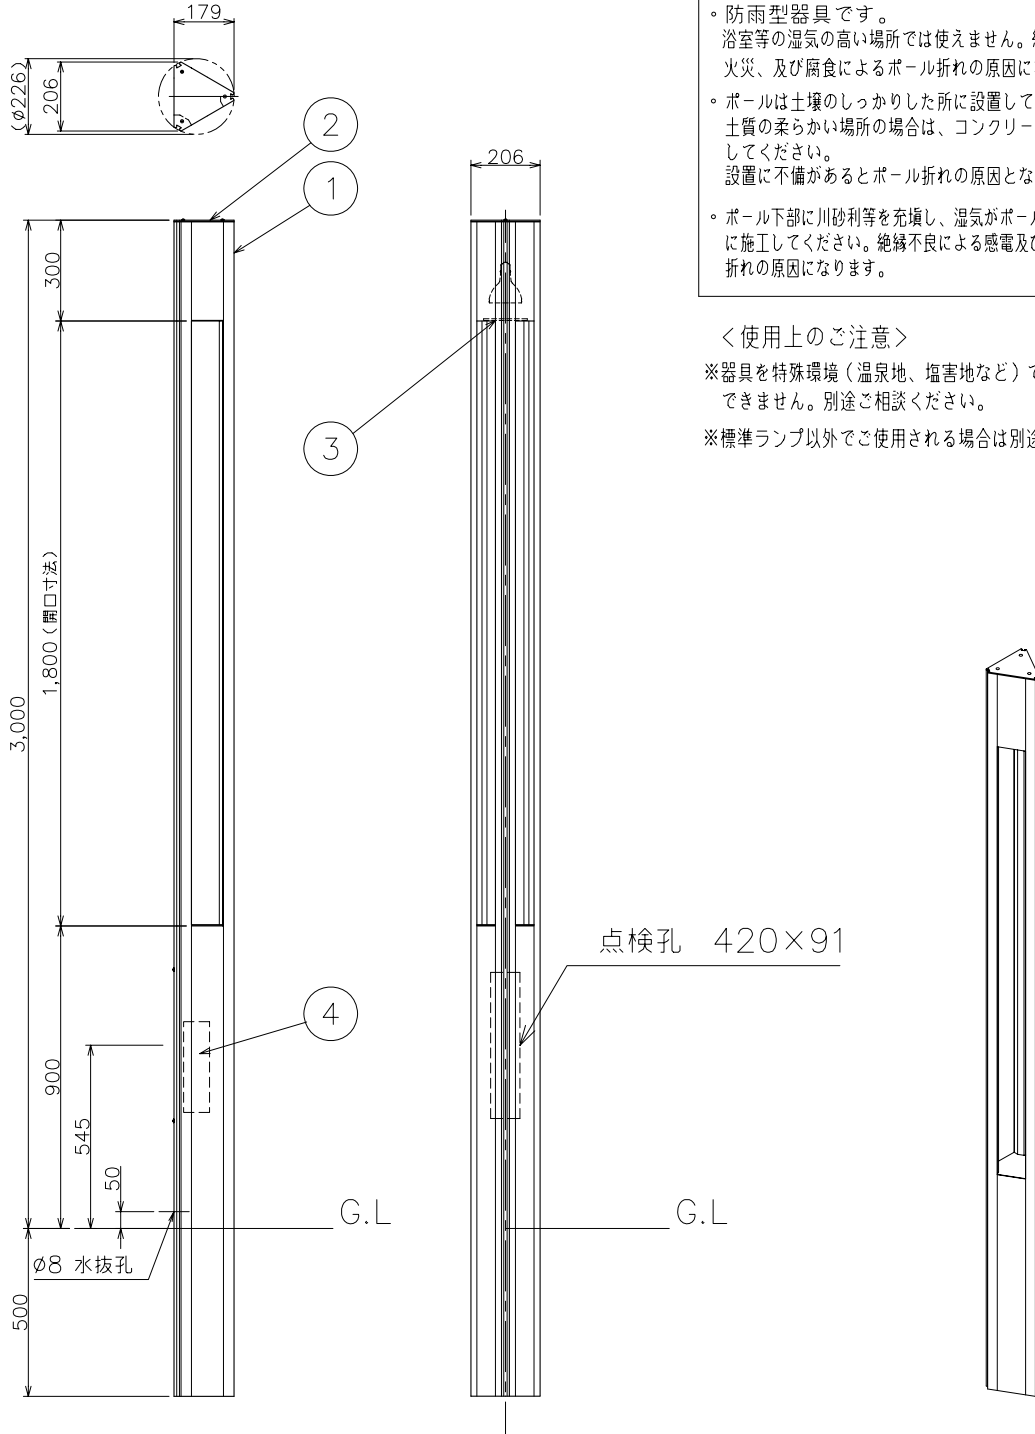

改良の為予告なく1部仕様を変更する場合がありますので御容赦願います。

⚠ 安全に関するご注意

- ・防雨型器具です。
浴室等の湿気の高い場所では使えません。絶縁不良による感電火災、及び腐食によるポール折れの原因になります。
- ・ポールは土壌のしっかりした所に設置してください。
土質の柔らかい場所の場合は、コンクリート等で埋込部を固定してください。
設置に不備があるとポール折れの原因となります。
- ・ポール下部に川砂利等を充填し、湿気がポール内に充滿しないように施工してください。絶縁不良による感電及び腐食によるポール折れの原因になります。

＜使用上のご注意＞

※器具を特殊環境（温泉地、塩害地など）でご使用されることは、できません。別途ご相談ください。

※標準ランプ以外でご使用される場合は別途ご相談ください。

CDM-R70W/942の使用はできません。

- '10.10 重量訂正
- '10.09 水抜孔追記
- '09.10 エンドパネル仕上・点検口中心位置訂正

6					特記	ランプ・安定器別売 防雨型	件名	
5					器具重量	50.0 kg	ランプ	
4	安定器（別途）	V	1	屋外用			E26 9911ラブラリアCDM-R (PAR30) 70W/830×1	
3	カバー	強化ガラス	1	クリア	検	印	品名	AH-2161
2	エンドパネル	AIP	1	銀色艶消塗装	製	図		
1	本体	AD	1set	銀色アルマイト（艶消塗装）	小山	小林		
記号	部品名	材質	数量	仕上				