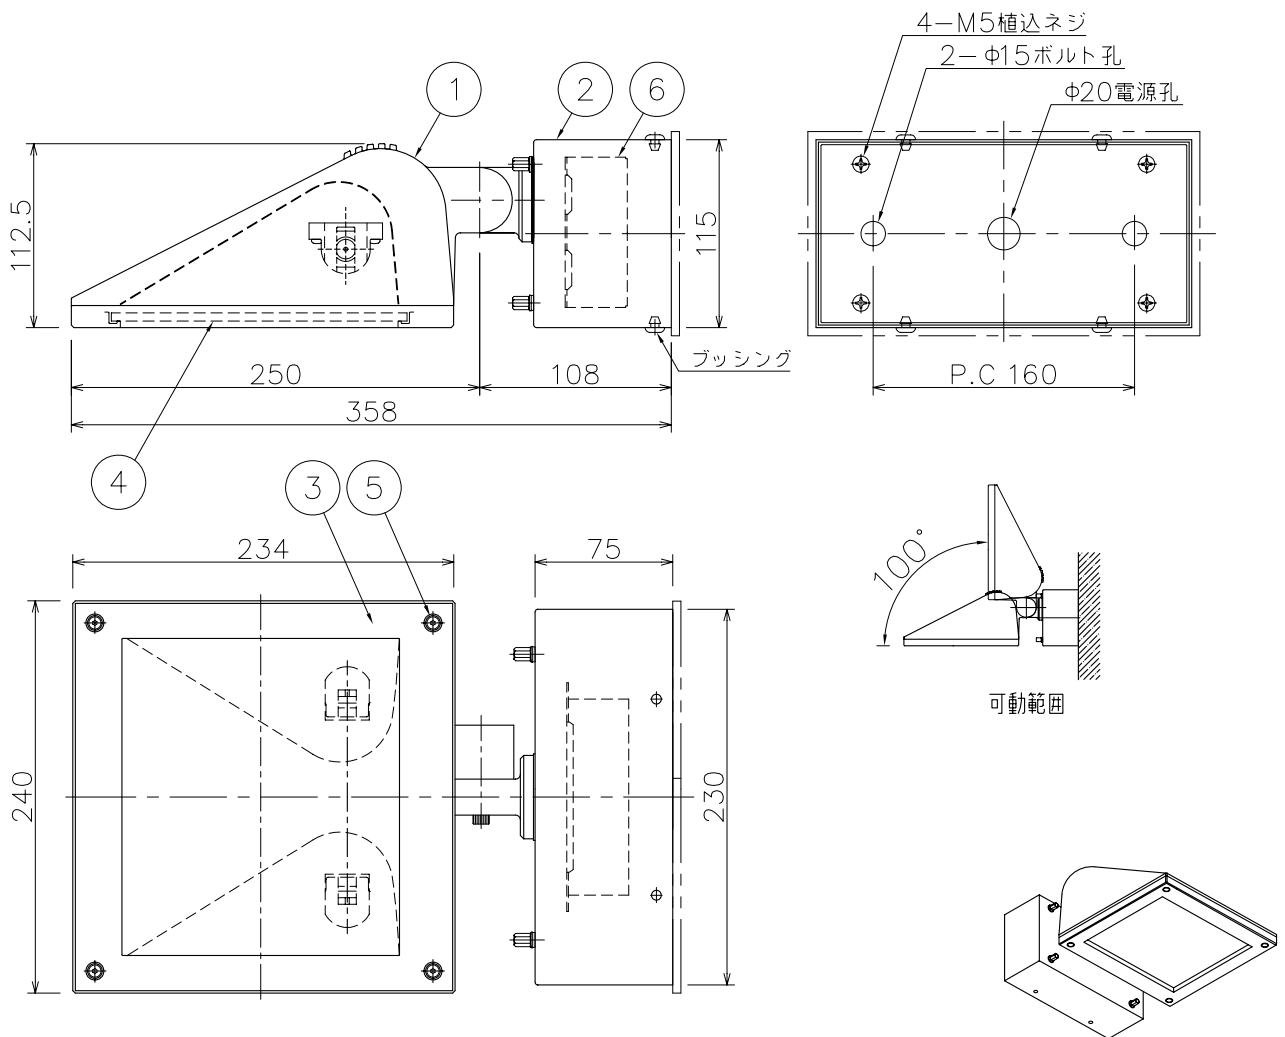

改良の為予告なく1部仕様を変更する場合がありますので御容赦願います。

○取付時のご注意

- ・壁付専用器具です。ランプ上向、下向取付によりフランジ下面のブッシングを取外し、水抜孔を設けてください。（取扱説明書参照）

▲安全に関するご注意

- ・防雨型器具です。浴室などの湿気の多い場所では使用しないでください。
- ・投光用器具です。人が容易に触れる恐れのある場所では使用しないでください。火傷の原因となる場合があります。
- ・ボルト固定型
必ずボルト2本で取付けてください。

<使用上のご注意>

- ※調光器との併用はできません。
- ※腐食環境（温泉地、塩害地など）には使用できません。
- ※照射物より50cm以上離して下さい。

H20,5 寸法訂正

6	電子安定器		1	屋外用 100V~242V	特記	防雨型・ランプ別売 安定器内蔵型・壁付専用	件名		
5	枠取付ネジ	SUS M4	4	生地 六角穴付			ランプ	Rx7s CDM-TD 70W×1	
4	カバー	硝子t5	1	強化(クリア)	器具質量	5.5 kg	品名	AH-2199 壁付灯	
3	枠	ADC	1	ダークグレーメタリック塗装			検印製図		
2	フランジ	SUS t1.5	1	ダークグレーメタリック塗装	小山	開部			
1	本体	ADC	1	ダークグレーメタリック塗装					
記号	部品名	材質	数量	仕上					