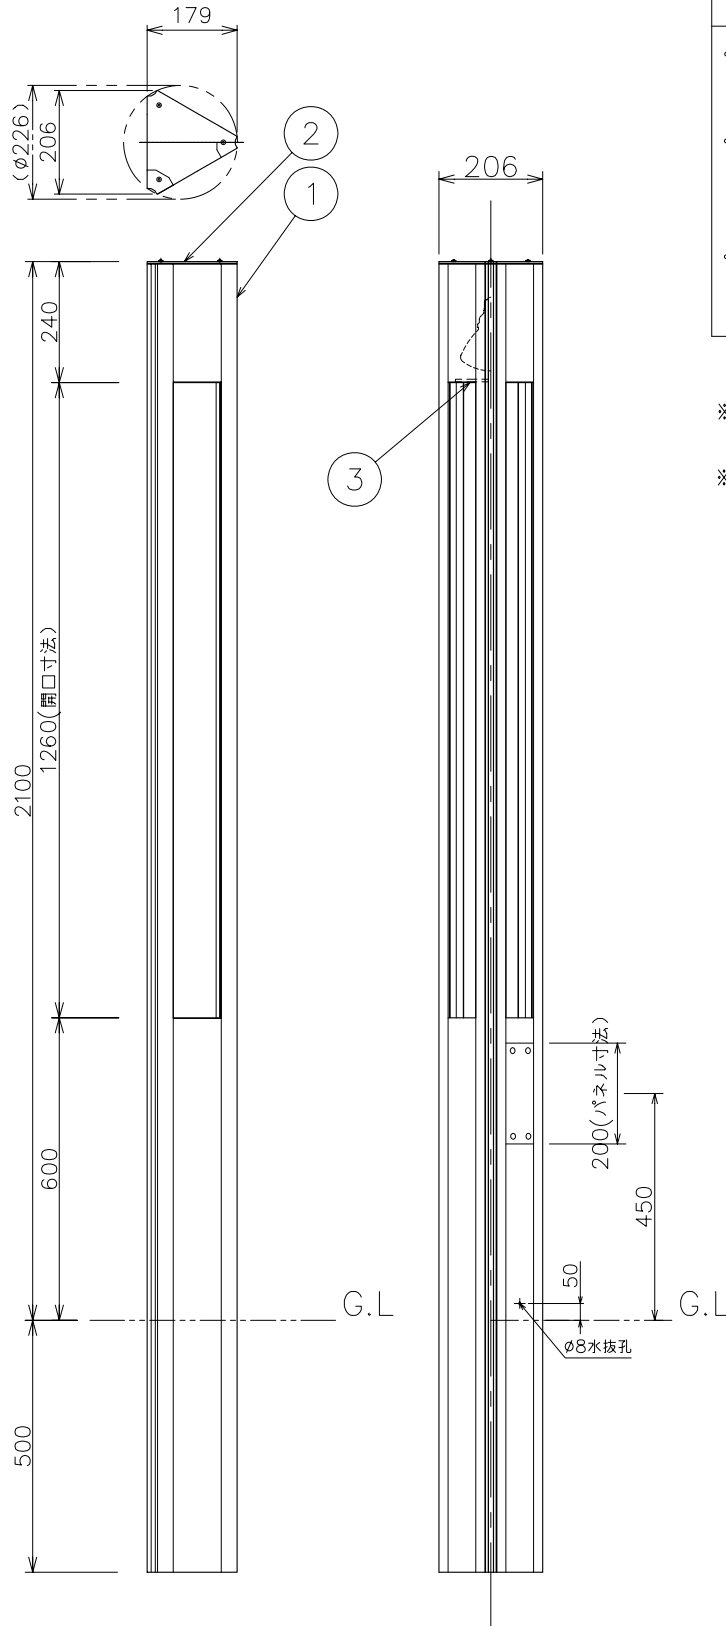

改良の為予告なく1部仕様を変更する場合がありますので御容赦願います。

**⚠ 安全に関するご注意**

- ・防雨型器具です。  
浴室等の湿気の高い場所では使えません。絶縁不良による感電火災、及び腐食によるポール折れの原因になります。
- ・ポールは土壌のしっかりした所に設置してください。  
土質の柔らかい場所の場合は、コンクリート等で埋込部を固定してください。  
設置に不備があるとポール折れの原因となります。
- ・ポール下部に川砂利等を充填し、湿気がポール内に充満しないように施工してください。絶縁不良による感電及び腐食によるポール折れの原因になります。

＜使用上のご注意＞

※器具を特殊環境（温泉地、塩害地など）でご使用されることはできません。

※標準ランプ以外でご使用される場合は別途ご相談ください。

H22,9 水抜孔追記  
H21,10 エンドパネル仕上訂正  
H20,4 ランプ仕様変更

6					特記	100V 防雨型	件名	
5					器具質量	34.0 kg	ランプ	電球型蛍光ランプ EFBR16W×1
4					検印	製図	品名	AF-2208 庭園灯
3	カバー	強化ガラス	1	クリア	小峰	設楽		
2	エンドパネル	AIP	1	銀色艶消塗装				
1	本体	AD	1set	銀色アルマイト（艶消塗装）				
記号	部品名	材質	数量	仕上				