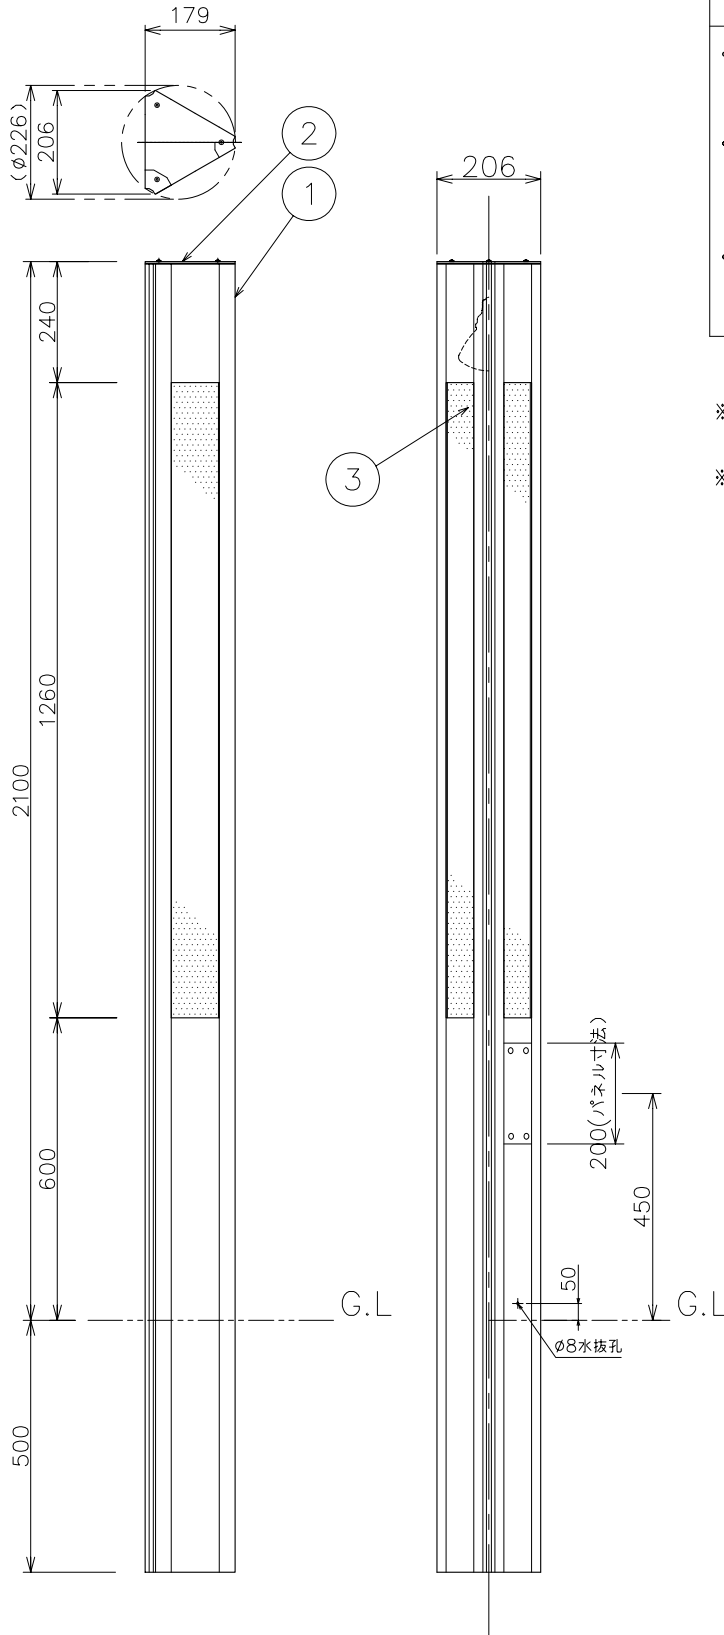

改良の為予告なく1部仕様を変更する場合がありますので御容赦願います。

**⚠ 安全に関するご注意**

- 防雨型器具です。  
浴室等の湿気の高い場所では使えません。絶縁不良による感電火災、及び腐食によるポール折れの原因となります。
- ポールは土壌のしっかりした所に設置してください。  
土質の柔らかい場所の場合は、コンクリート等で埋込部を固定してください。  
設置に不備があるとポール折れの原因となります。
- ポール下部に川砂利等を充填し、湿気がポール内に充満しないように施工してください。絶縁不良による感電及び腐食によるポール折れの原因となります。

＜使用上のご注意＞

※器具を特殊環境（温泉地、塩害地など）でご使用されることはできません。

※標準ランプ以外でご使用される場合は別途ご相談ください。

H22,9 水抜孔追記  
H21,10 エンドパネル仕上訂正  
H20,4 ランプ仕様変更

6					特記	100V 防雨型	件名	
5					器具質量	35.0 kg	ランプ	電球型蛍光灯 EFBR16W×1
4					検印製図		品名	AF-2209 庭園灯
3	カバー	アクリル	3	拡散(クリア)				
2	エンドパネル	AIP	1	銀色艶消塗装				
1	本体	AD	1set	銀色アルマイト(艶消塗装)	小峰	設楽		
記号	部品名	材質	数量	仕上				