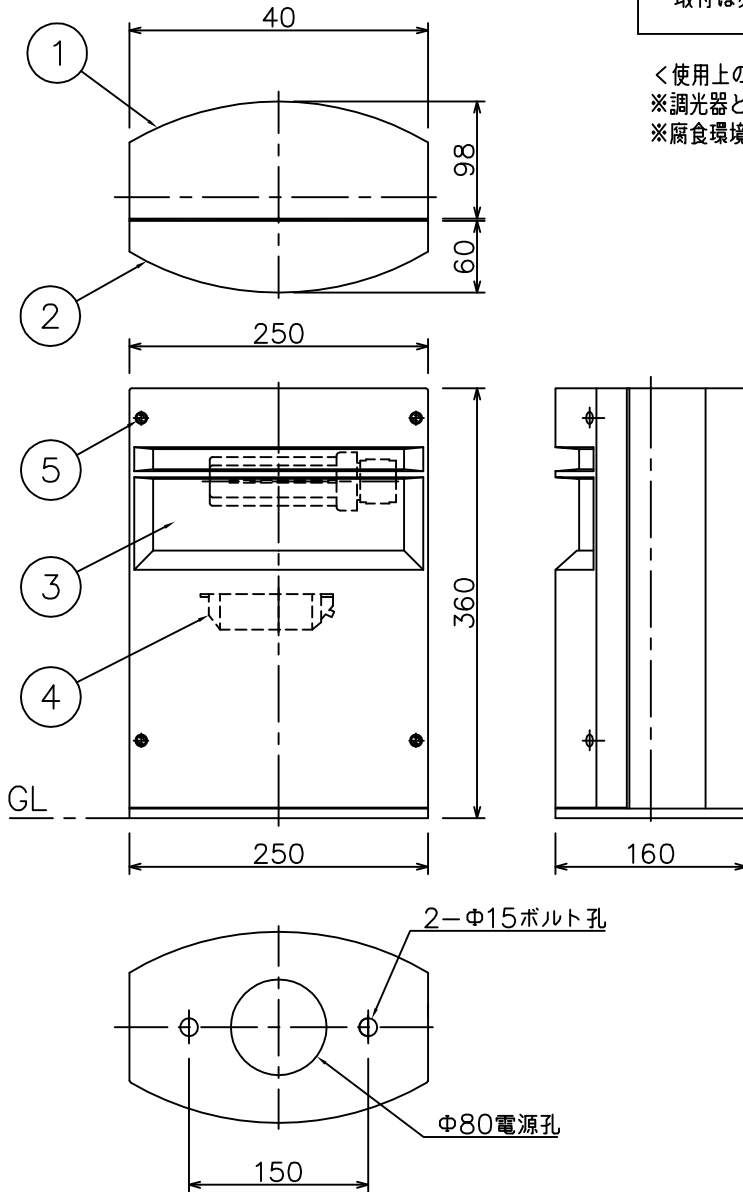

6					特記	防雨型 電子安定器内蔵	件名	
5	固定ボルト	SUS M5	4	生地 六角穴付	器具質量	9.0 kg	ランプ	FHT(昼白色) 32W×1
4	電子安定器		1	耐結露型 100V~242V	検印		品名	AF-2213 ガーデンライト
3	硝子カバー	t5	1	強化硝子(低反射クリア)	製図			
2	カバー	AC	1	シルバーメタリック塗装	小山	開部		
1	本体	AC	1	シルバーメタリック塗装				
記号	部品名	材質	数量	仕上				