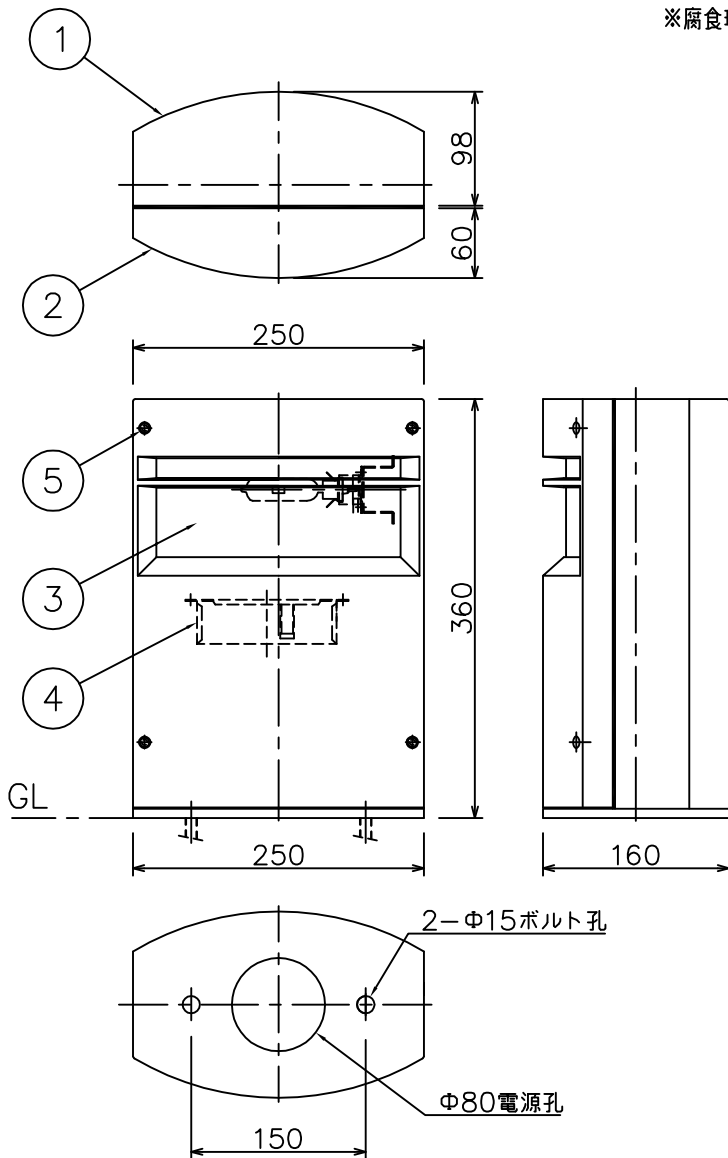

| | | | | | | | | |
|----|-------|--------|----|-------------------|------|---------------------|-----|-----------------|
| 6 | | | | | 特記 | 防雨型・ランプ別売 安定器内蔵型 | 件名 | |
| 5 | 固定ボルト | SUS M5 | 4 | 生地 六角穴付 | 器具質量 | 9.4 kg | ランプ | E26 CDM-T 35W×1 |
| 4 | 電子安定器 | | 1 | CDM-35W 100V~242V | | | 品名 | AH-2214 ガーデンライト |
| 3 | 硝子カバー | t5 | 1 | 強化硝子（低反射クリア） | 検印 | 製図 | | |
| 2 | カバー | AC | 1 | シルバーメタリック塗装 | 小山 | 開部 | | |
| 1 | 本体 | AC | 1 | シルバーメタリック塗装 | | | | |
| 記号 | 部品名 | 材質 | 数量 | 仕上 | | | | |