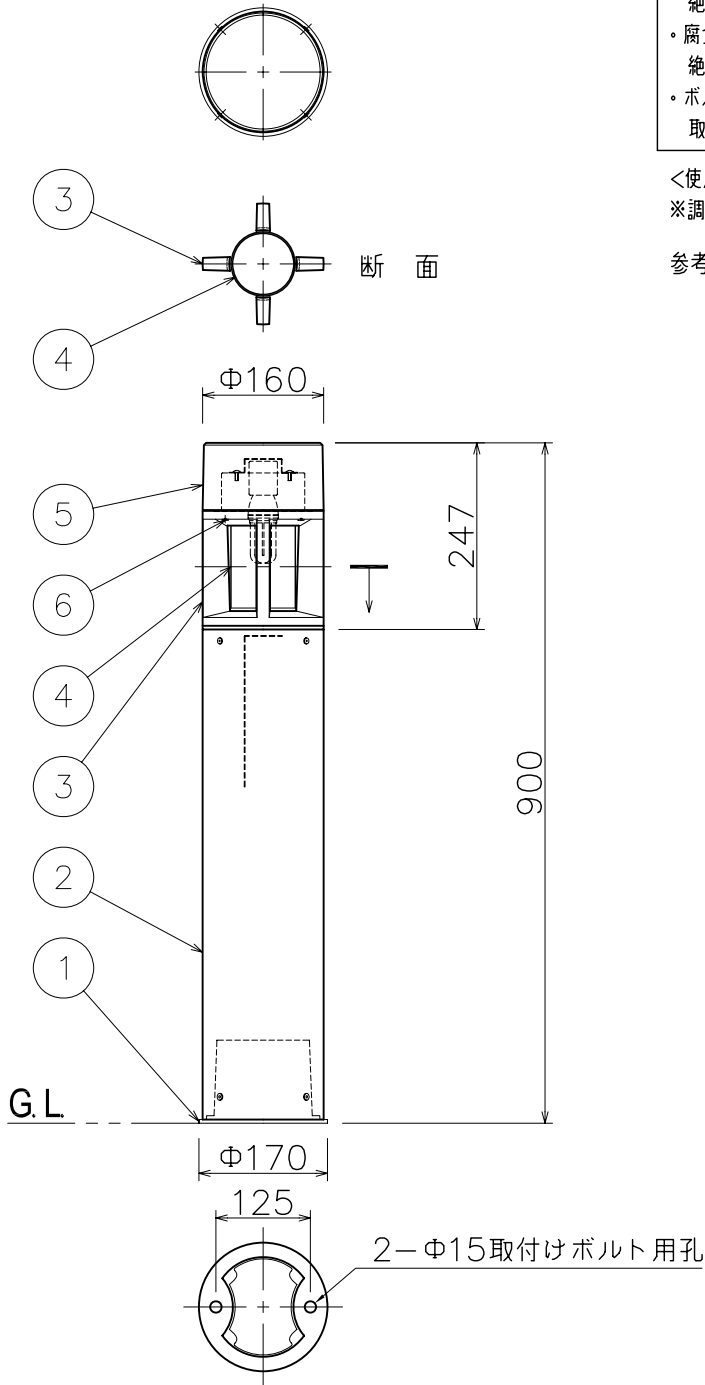

<使用上のご注意>

※調光器との併用はしないでください。

参考基礎寸法 幅400×深400

●ボルト固定型

H24.01 コメント追記

6	取付ネジ	SUS M4	2	生地 六角穴付低頭	特記	防雨型	件名		
5	キャップ	ADC	1	シルバーメタリック塗装			器具質量	7.2 kg	ランプ
4	カバー	アクリル	1	乳半	検印	製図	E-26電球形ランプ EFD (昼白色) 13Wx1 ガーデンライト		
3	ガード	ADC	1	シルバーメタリック塗装	小山 福島		品名 AF-2218 インバータ		
2	ポール	AD	1	シルバーメタリック塗装			yamada		
1	ベース	AC 7A	1	シルバーメタリック塗装					
記号	部品名	材質	数量	仕上					