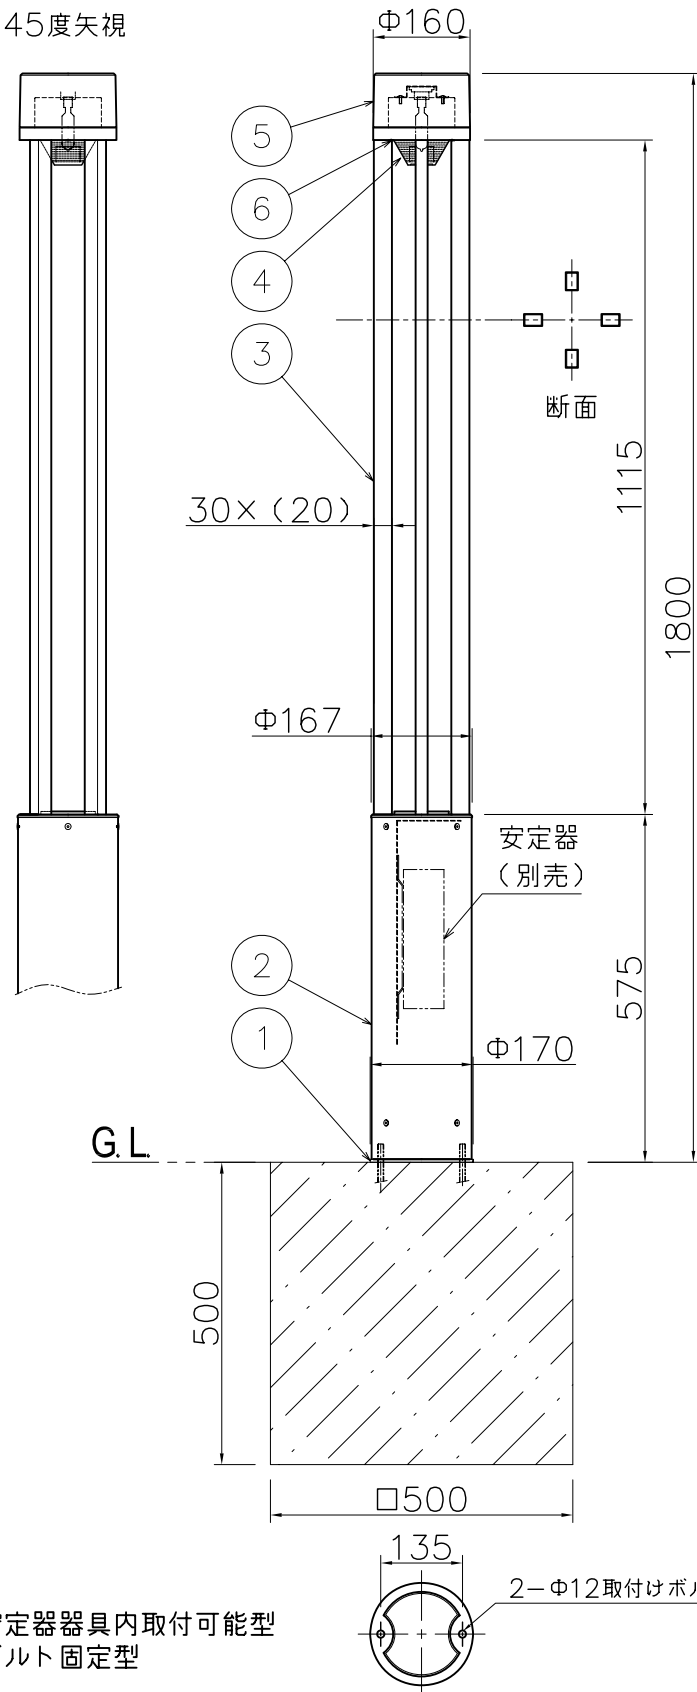

改良の為予告なく1部仕様を変更する場合がありますので御容赦願います。

⚠ 安全に関するご注意

- ・防雨型器具です。
浴室などの湿気が多い場所では使用しないでください。
また、雨水が地表にたまる場所や、雪で器具が埋没する場所では使用しないでください。
絶縁不良による感電・火災の原因となります。
- ・腐食環境（温泉地、重塩害地など）では使用できません。
絶縁不良及び腐食によるポール折れの原因となります。
- ・ボルト固定型です。
取付は必ずボルト2本で固定してください。

<使用上のご注意>

※調光器との併用はしないでください。

45度矢視

- 安定器器具内取付可能型
- ボルト固定型

6	取付ネジ	SUS M4	4	生地 六角穴付低頭	特記	防雨型 ランプ・安定器別売	件名	
5	キャップ	ADC	1	シルバーメタリック塗装			ランプ G12 CDM-T35Wx1 ガーデンライト	
4	カバー	ガラス	1	フロスト	器具質量	17.5 kg	品名	
3	パイプ	SUS304	4	シルバーメタリック塗装			AH-2219 受注品	
2	ポール	SUS304	1	シルバーメタリック塗装	検印	製図		
1	ベース	AC 7A	1	シルバーメタリック塗装	小山	福島	yamada	
記号	部品名	材質	数量	仕上				