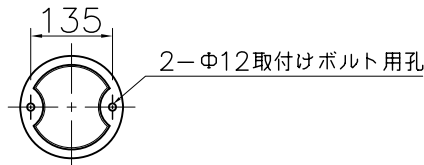

<使用上のご注意>

※調光器との併用はしないでください。

45度矢視

- 安定器器具内取付可能型
- ボルト固定型

6	取付ネジ	SUS M4	4	生地 六角穴付低頭	特記	防雨型 ランプ・安定器別売	件名	
5	キャップ	ADC	1	シルバーメタリック塗装			ランプ G12 CDM-T35Wx1 ガーデンライト	
4	カバー	ガラス	1	フロスト	器具質量	17.5 kg	品名	
3	パイプ	SUS304	4	シルバーメタリック塗装			AH-2219 受注品	
2	ポール	SUS304	1	シルバーメタリック塗装	検印	製図		
1	ベース	AC 7A	1	シルバーメタリック塗装	小山	福島	yamada	
記号	部品名	材質	数量	仕上				