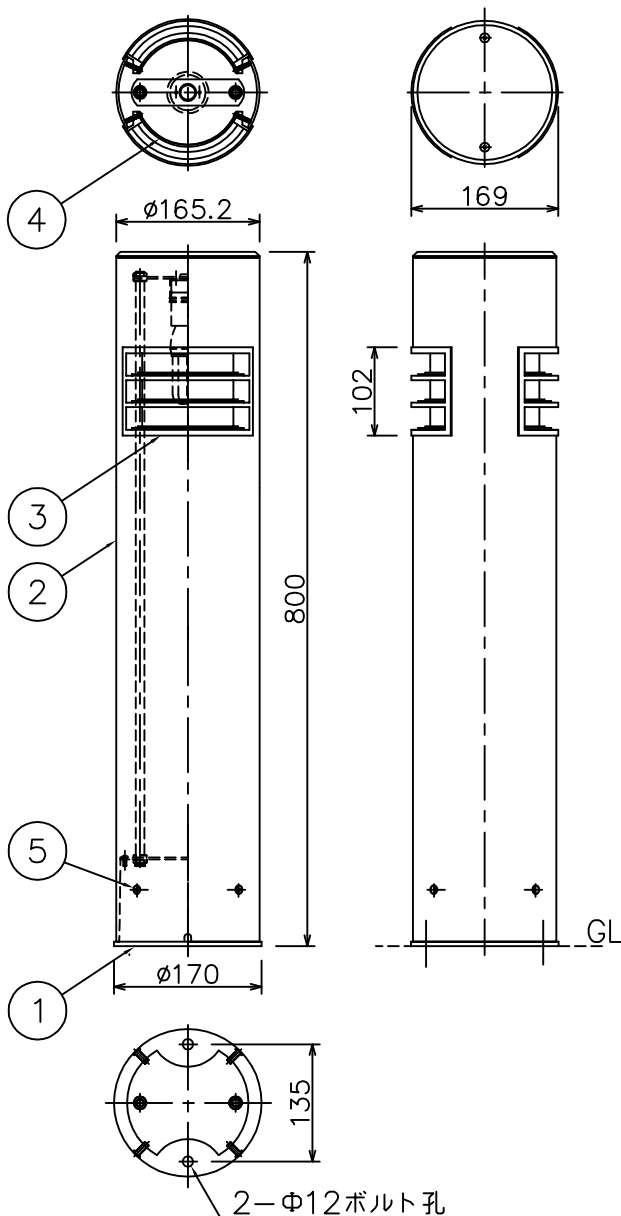

6					特記	防雨型 ボルト固定型	件名	
5	固定ボルト	SUS M6	4	生地 六角穴付低頭	器具質量	13.5 kg	ランプ	E26 EFD(昼白色) 13W×1
4	カバー	アクリル t2	2	クリア(消し)	検印	製図	品名	AF-2222 ガーデンライト
3	ルーバー	SUS304	2	生地	小山	開部		
2	ボール	SUS304	1	ヘアライン				
1	本体	AC 7A	1	銀色塗装				
記号	部品名	材質	数量	仕上				