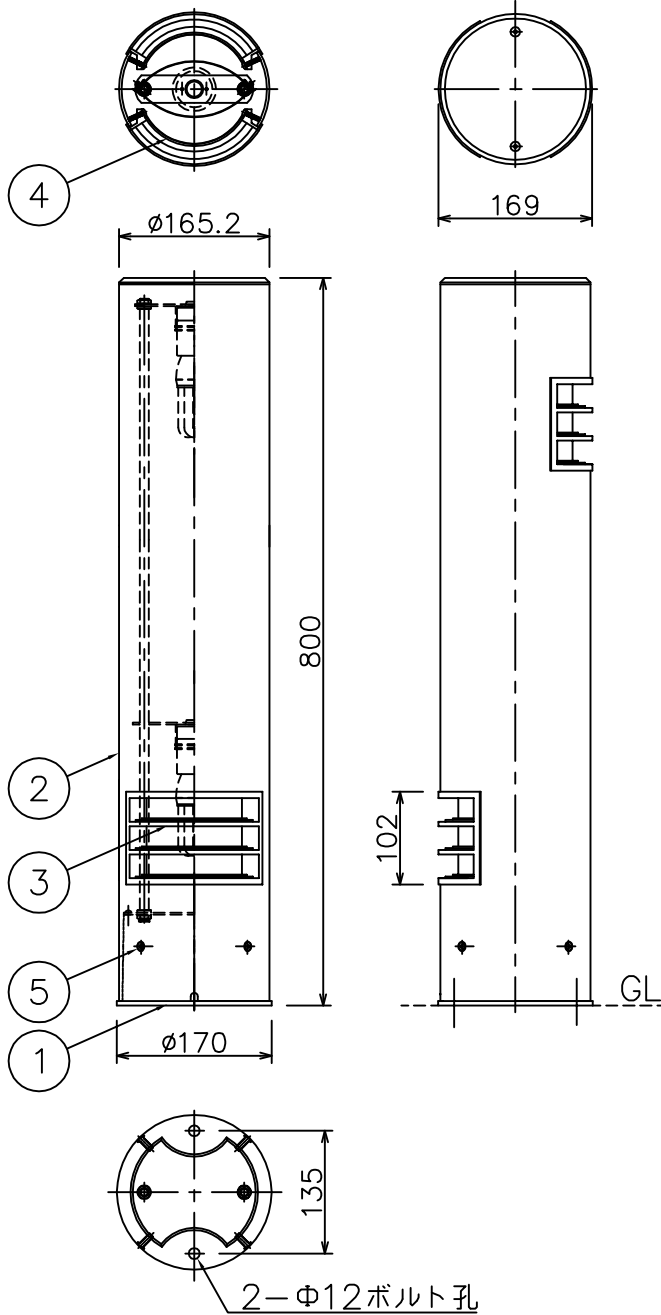

6					特記	防雨型 ボルト固定型	件名	
5	固定ボルト	SUS M6	4	生地 六角穴付低頭	器具質量	13.7 kg	ランプ	E26 EFD(昼白色) 13W×2
4	カバー	アクリル t2	2	クリア(消し)			品名	AF-2223 ガーデンライト
3	ルーバー	SUS304	2	生地	検印	製図		
2	ポール	SUS304	1	ヘアライン				
1	本体	AC 7A	1	銀色塗装	小山	開部		
記号	部品名	材質	数量	仕上				