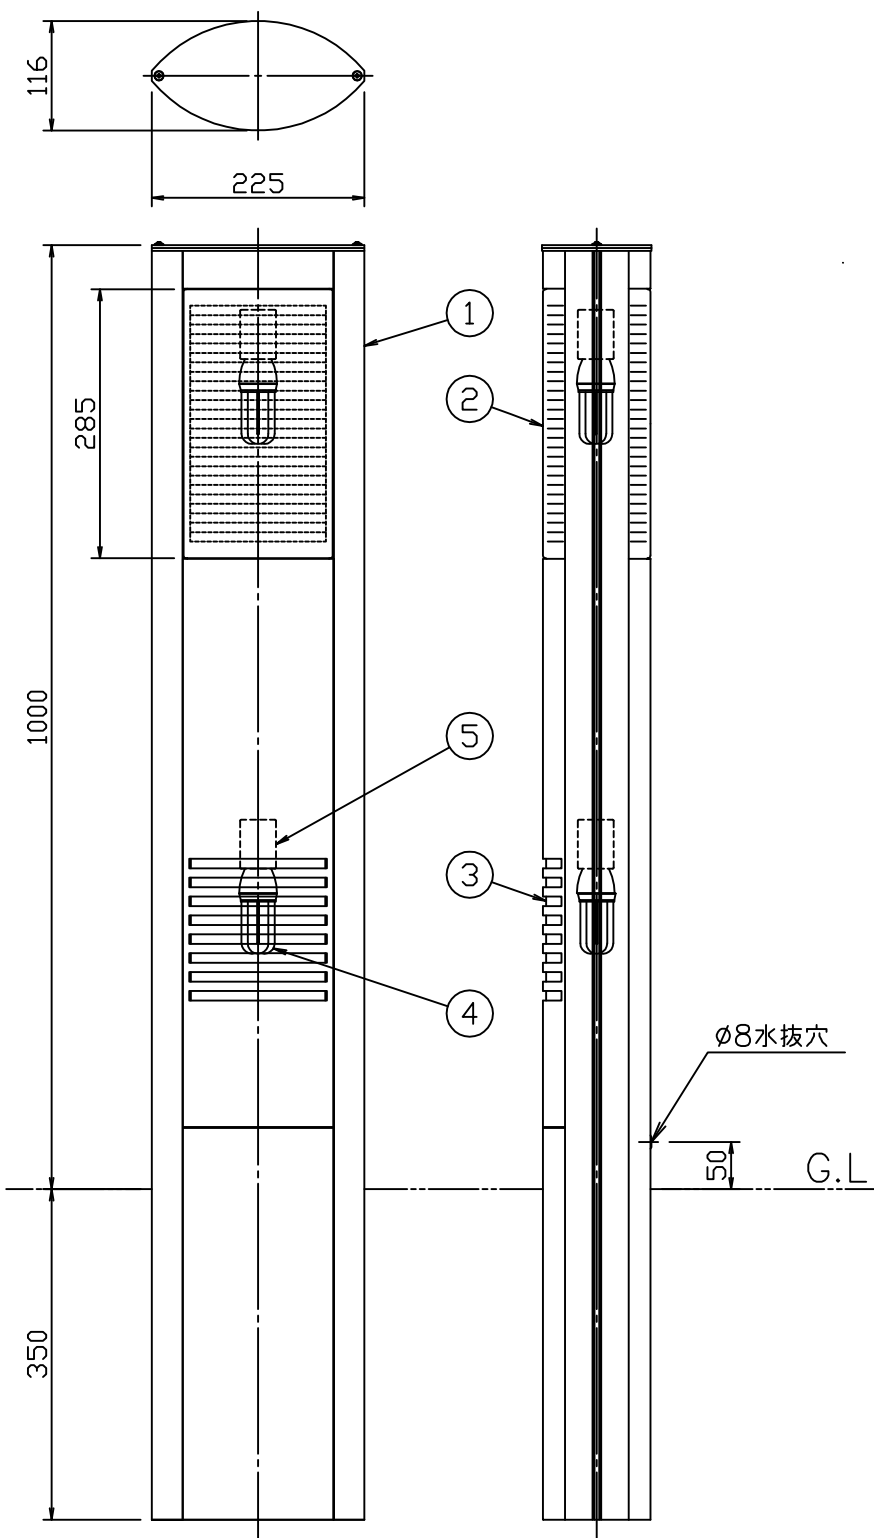

改良の為予告なく1部仕様を変更する場合がありますので御容赦願います。

▲ 安全に関するご注意

- ◎防雨型器具です。
浴室等の湿気の高い場所では使えません。
絶縁不良による感電、火災、及び腐食によるポール折れの原因になります。
- ◎ポールは土壌のしっかりした所に設置してください。土質の柔らかい場合は、コンクリート等で埋込部を固定してください。
- ◎ポール下部に川砂等を充填し、湿気がポール内に充満しないように施工してください。
絶縁不良による感電及び腐食によるポール折れの原因になります。

(使用上のご注意)

- ※器具を、特殊環境(温泉地、塩害地など)でご使用される場合は、別途ご相談ください。
- ※ジョイントBOXを使用されたり、電源供給線が太くなる場合は、別途ご相談ください。
- ※調光器との併用はしないでください。

6					特記	防雨型	件名	
5	ランプ		2	EFD13W	器具重量	10.5 kg	ランプ	E26 EFD13W×2 昼白色 庭園灯
4	ソケット	磁器	2	E26	検印	製図	品番	AF-2228
3	下面カバー	アクリル	1	乳白	小山	開部		
2	上面カバー	硬質ガラス	2	クリア(内面フロスト)				
1	本体	AD	1	銀色アルマイト				
記号	部品名	材質	数量	仕上				