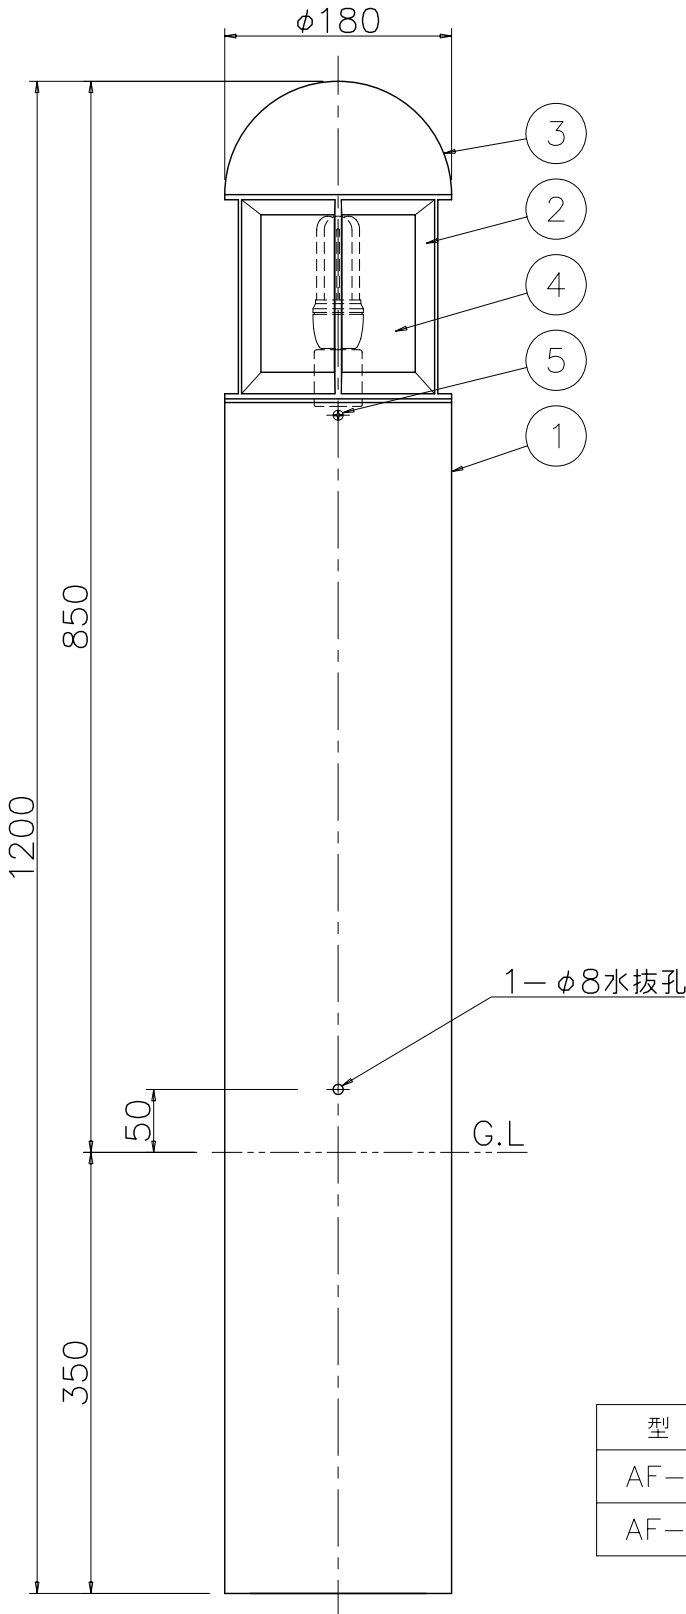

<使用上のご注意>

※調光器との併用はしないでください。

型番	仕上色	数量	記号
AF-2382	ダークシルバー塗装	台	
AF-2234	黒色塗装	台	

6					特記	防雨型	件名	
5	取付ねじ	SUS M4	3	2382(生地) 2234(黒染)	器具質量	10.2 kg	ランプ	E26 電球形蛍光灯D25形(昼白色) X1 ガーデンライト
4	ガード	ADC	3	別表参照			品名	AF-2382・2234
3	キャップ	ADC	1	別表参照	検印	製図		
2	グローブ	硬質ガラス	1	外側ケシ	福島	TDC		
1	本体	AT	1	別表参照				
記号	部品名	材質	数量	仕上				