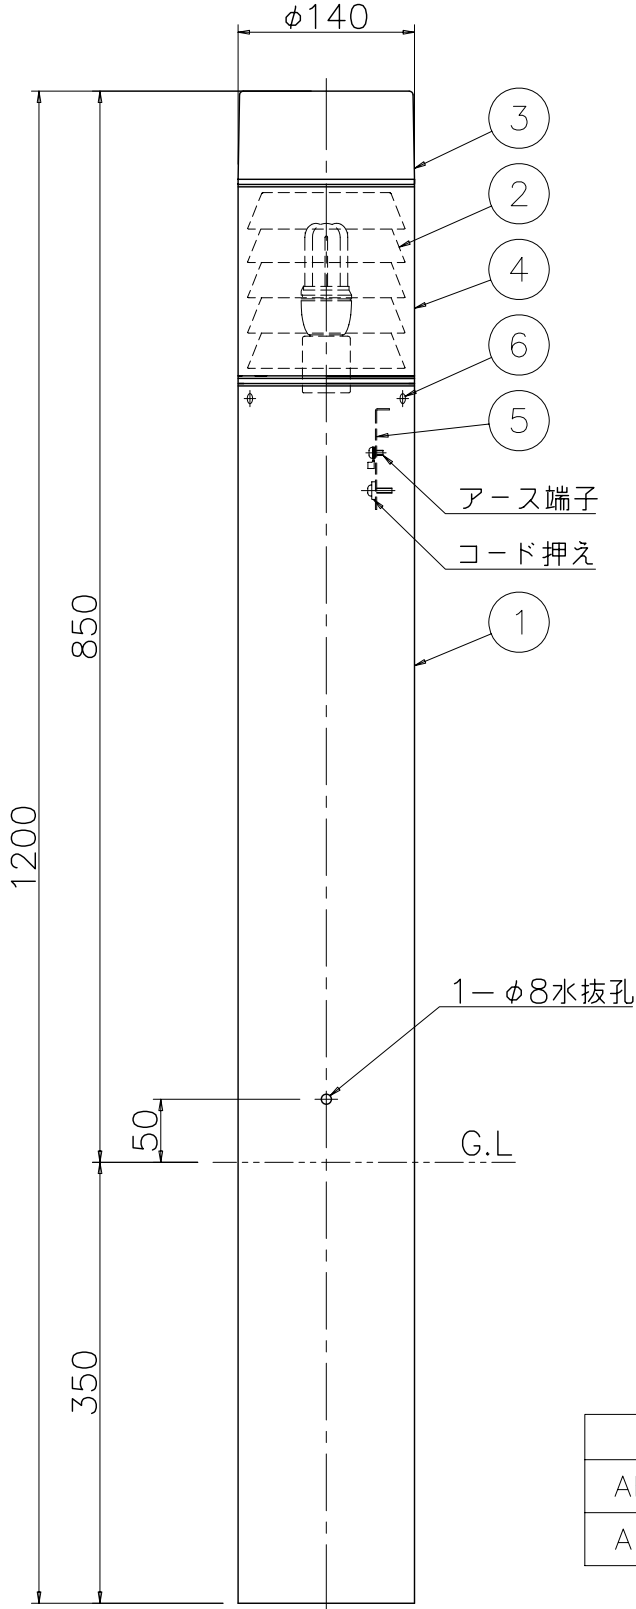

改良の為予告なく1部仕様を変更する場合がありますので御容赦願います。

安全に関するご注意

- ・防雨型器具です。  
浴室などの湿気が多い場所では使用しないでください。  
また、雨水が地表にたまる場所や、雪で器具が埋没する場所では使用しないでください。  
絶縁不良による感電・火災の原因となります。
- ・腐食環境（温泉地、重塩害地など）では使用できません。  
絶縁不良及び腐食によるポール折れの原因となります。
- ・ポールは土壌のしっかりした所に設置してください。  
土壌の柔らかい場合は、コンクリート等で埋設部を固定してください。
- ・ポール下部に川砂等を充填し、湿気がポール内に充満しないように施工してください。  
絶縁不良による感電及び腐食によるポール折れの原因となります。

<使用上のご注意>

※調光器との併用はしないでください。

型番	仕上色	数量	記号
AF-2388	ダークシルバー塗装	台	
AF-2236	黒色塗装	台	

記号	部品名	材質	数量	仕上	特記	防雨型	件名
6	取付ねじ	SUS M4	3	2388(生地) 2236(黒染)	器具質量	6.0 kg	ランプ
5	電源線固定板	アルミ	1	生地			E26 電球形蛍光灯D15形(昼白色) X1 ガーゼライト
4	グローブ	硬質ガラス	1	透明	検印	製図	品名
3	キャップ	ADC	1	別表参照	福島	TDC	AF-2388・2236 インバータ
2	ルーバ	アルミ	1	白色塗装			yamada
1	ポール	AT	1	別表参照			