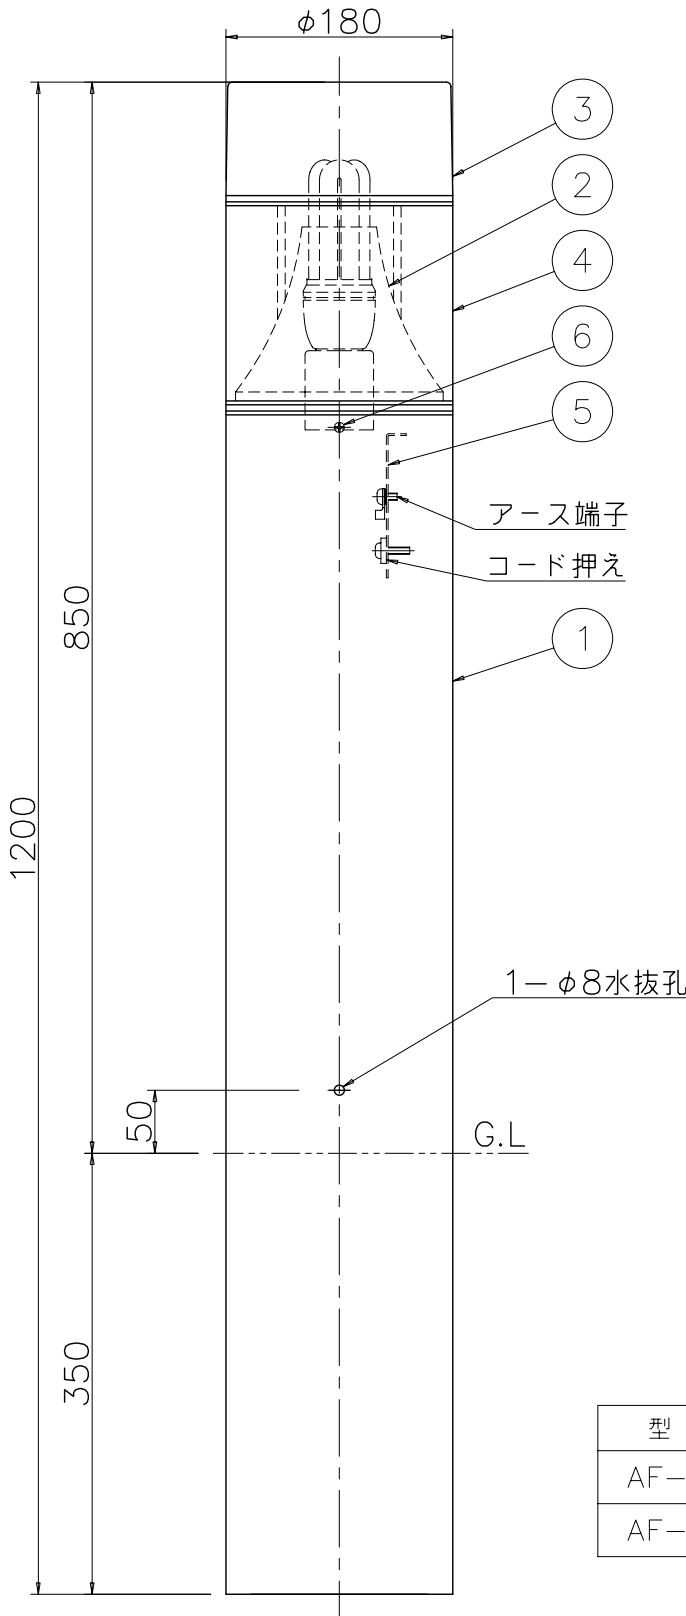

改良の為予告なく1部仕様を変更する場合がありますので御容赦願います。

**⚠ 安全に関するご注意**

- ・防雨型器具です。  
浴室などの湿気が多い場所では使用しないでください。  
また、雨水が地表にたまる場所や、雪で器具が埋没する場所では使用しないでください。  
絶縁不良による感電・火災の原因となります。
- ・腐食環境（温泉地、重塩害地など）では使用できません。  
絶縁不良及び腐食によるポール折れの原因となります。
- ・ポールは土壌のしっかりした所に設置してください。  
土壌の柔らかい場合は、コンクリート等で埋設部を固定してください。
- ・ポール下部に川砂等を充填し、湿気がポール内に充満しないように施工してください。  
絶縁不良による感電及び腐食によるポール折れの原因となります。

<使用上のご注意>

※調光器との併用はしないでください。

型番	仕上色	数量	記号
AF-2390	ダークシルバー塗装	台	
AF-2238	黒色塗装	台	

記号	部品名	材質	数量	仕上	特記	防雨型	件名
6	取付ねじ	SUS M4	3	2390(生地) 2238(黒染)	器具質量	9.0 kg	ランプ
5	電源線固定板	アルミ	1	生地			E26 電球形蛍光ランプD25形(昼白色) X1 ガーゼライト
4	グローブ	硬質ガラス	1	透明	検印	製図	品名
3	キャップ	ADC	1	別表参照	福島	TDC	AF-2390・2238 インバータ
2	反射板	アルミ	1	白色塗装			yamada
1	ポール	AT	1	別表参照			