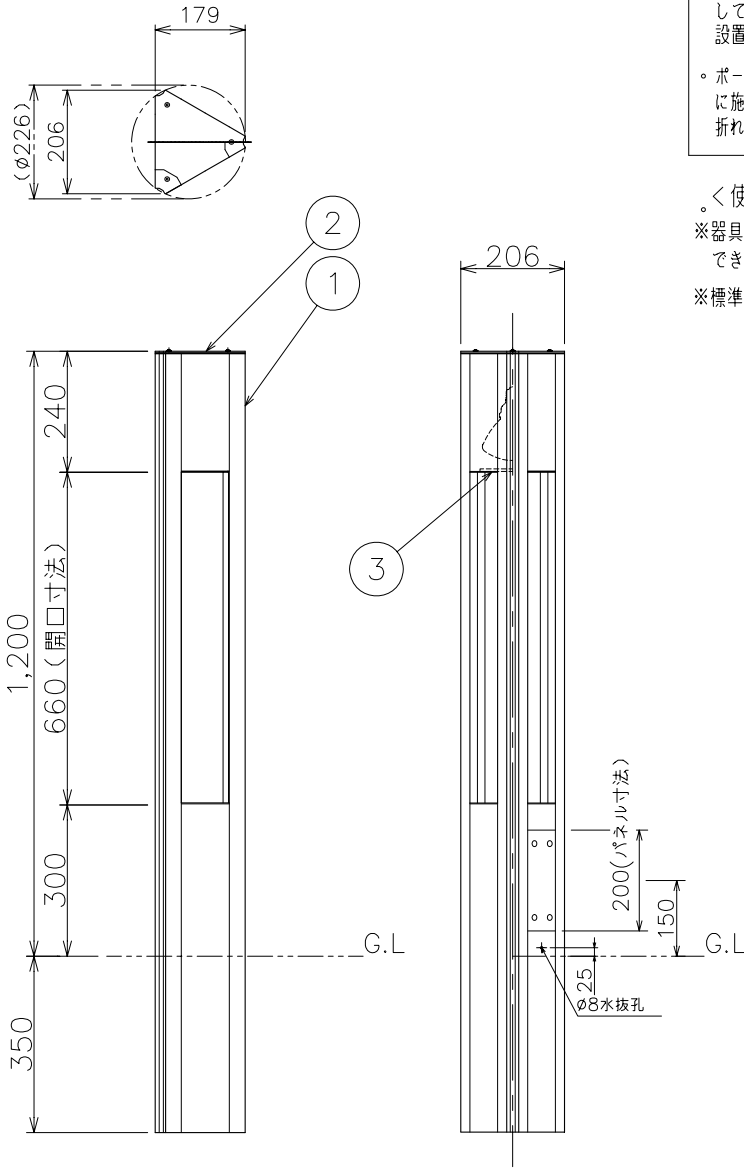

改良の為予告なく1部仕様を変更する場合がありますので御容赦願います。

**⚠ 安全に関するご注意**

- ・防雨型器具です。  
浴室等の湿気の高い場所では使えません。絶縁不良による感電火災、及び腐食によるポール折れの原因となります。
- ・ポールは土壌のしっかりした所に設置してください。  
土質の柔らかい場所の場合は、コンクリート等で埋込部を固定してください。  
設置に不備があるとポール折れの原因となります。
- ・ポール下部に川砂利等を充填し、湿気がポール内に充満しないように施工してください。絶縁不良による感電及び腐食によるポール折れの原因となります。

＜使用上のご注意＞

※器具を特殊環境（温泉地、塩害地など）でご使用されることはできません。

※標準ランプ以外でご使用される場合は別途ご相談ください。

H22,9 水抜穴追記  
H21,10 エンドパネル仕上訂正  
H20,4 ランプ仕様変更

6					特記	100V 防雨型	件名	
5					器具質量	20.8 kg	ランプ	電球型蛍光灯 EFBR16W×1
4					検印	製図	品名	AF-2239 庭園灯
3	カバー	強化ガラス	1	クリア	小峰	設楽		
2	エンドパネル	AIP	1	銀色艶消塗装				
1	本体	AD	1set	銀色アルマイト（艶消塗装）				
記号	部品名	材質	数量	仕上				