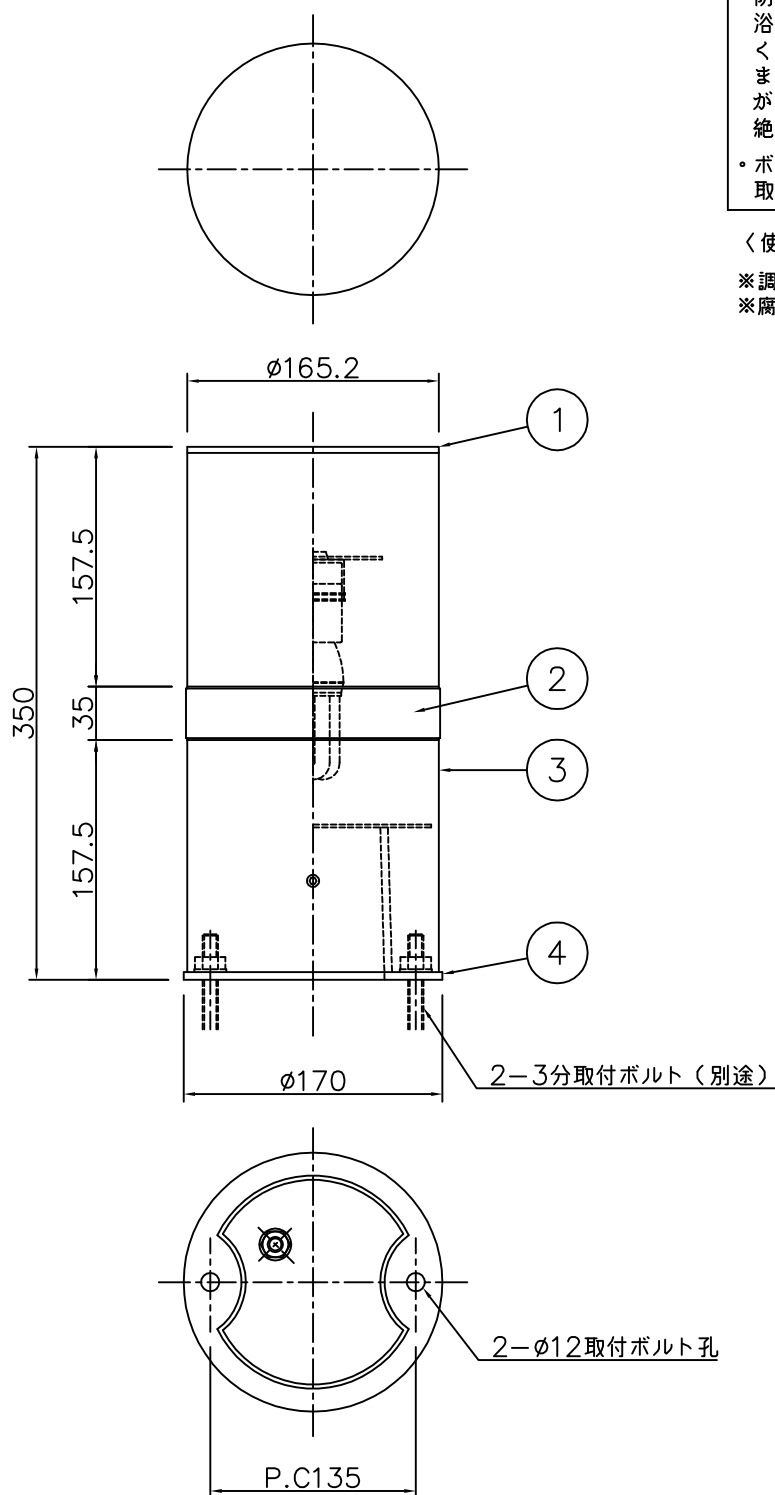

7									
6									
5					特記	防雨型	件名		
4	ベース	AC	1	黒色塗装	器具重量	8.0Kg	品名 E26 EFD (昼白色) 13Wx1 ガーテライト		
3	本体	SUST t3	3	ヘアライン仕上	検印	製図	品番 AF-2240		
2	カバー	アクリル	2	クリア内面フロスト加工	小峰	設楽			
1	天蓋	SUS t4	1	ヘアライン仕上					
部番	部品名	材質	数量	仕上					