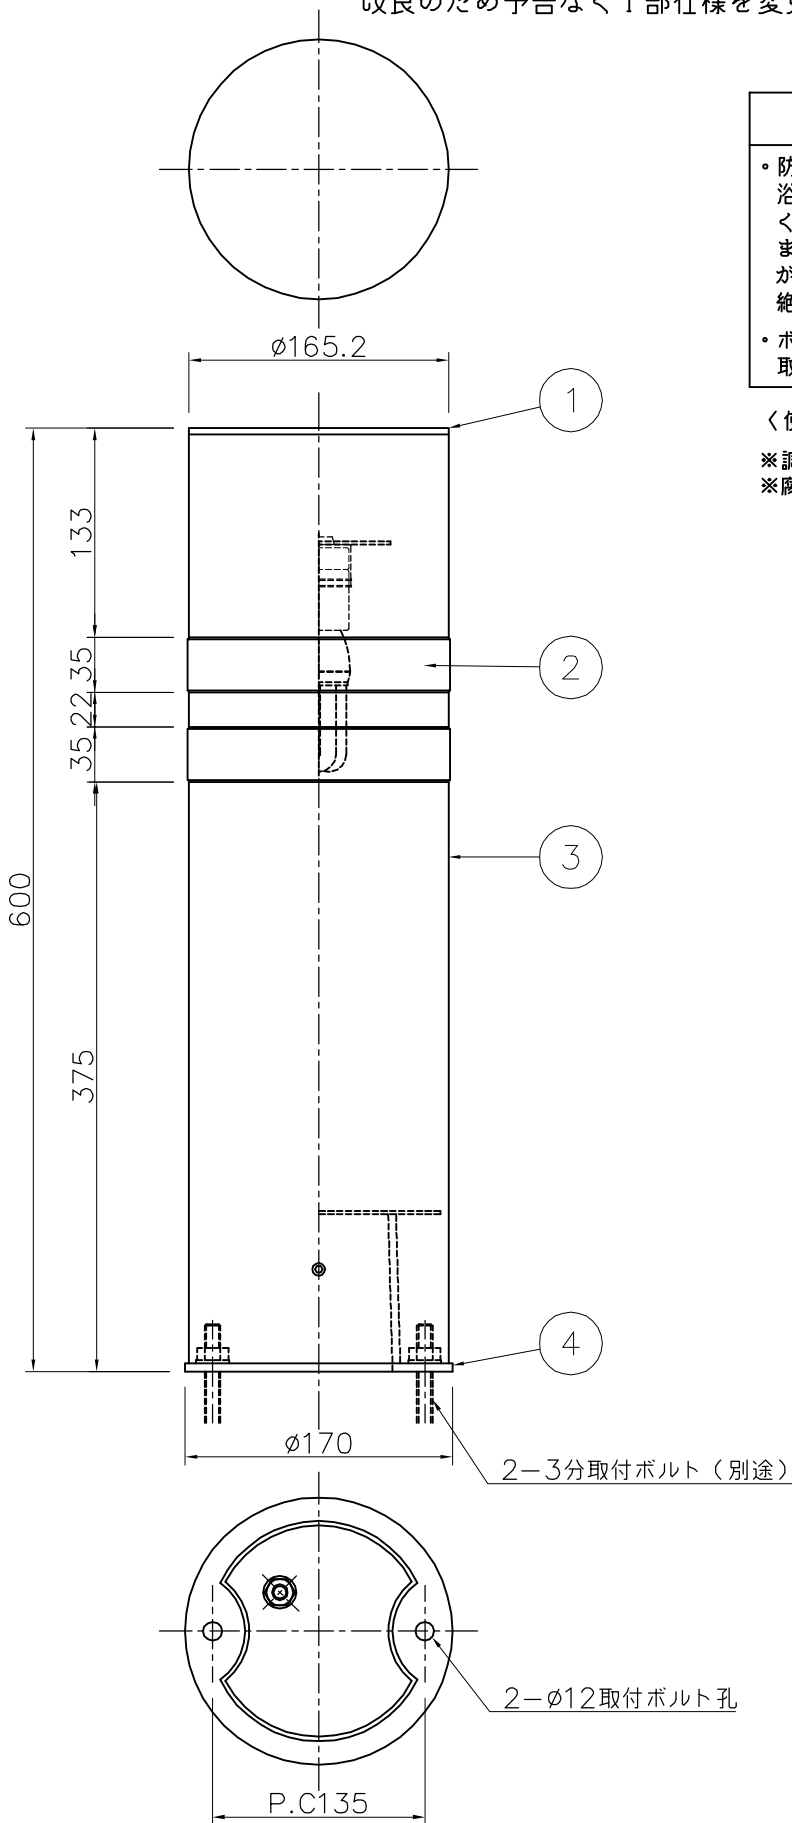

改良のため予告なく1部仕様を変更する場合がありますので御容赦願います。

⚠ 安全に関するご注意

- ・防雨型器具です。
浴室などの湿気の多い場所では使用しないでください。
また、雨水が地表にたまる場所や、雪で器具が埋没する場所では使用しないでください。
絶縁不良に因る感電、火災の原因になります。
- ・ボルト固定型専用です。
取付は必ずボルト2本で固定してください。

〈使用上のご注意〉

- ※調光器との併用はできません。
- ※腐食環境（温泉地、重塩害地）の使用は避けてください。

7											
6											
5											
4	ベース	AC	1	黒色塗装	特記	防雨型	件名				
3	本体	SUST t3	3	アライフ仕上	器具重量	11.5Kg	品名	E26 EFD (昼白色) 13Wx1 ガーデンライト			
2	カバー	アクリル	2	クリア・内面ロスト加工	検印	製図	品番	AF-2241			
1	天蓋	SUS t4	1	アライフ仕上	小峰	設案					
部番	部品名	材質	数量	仕上							