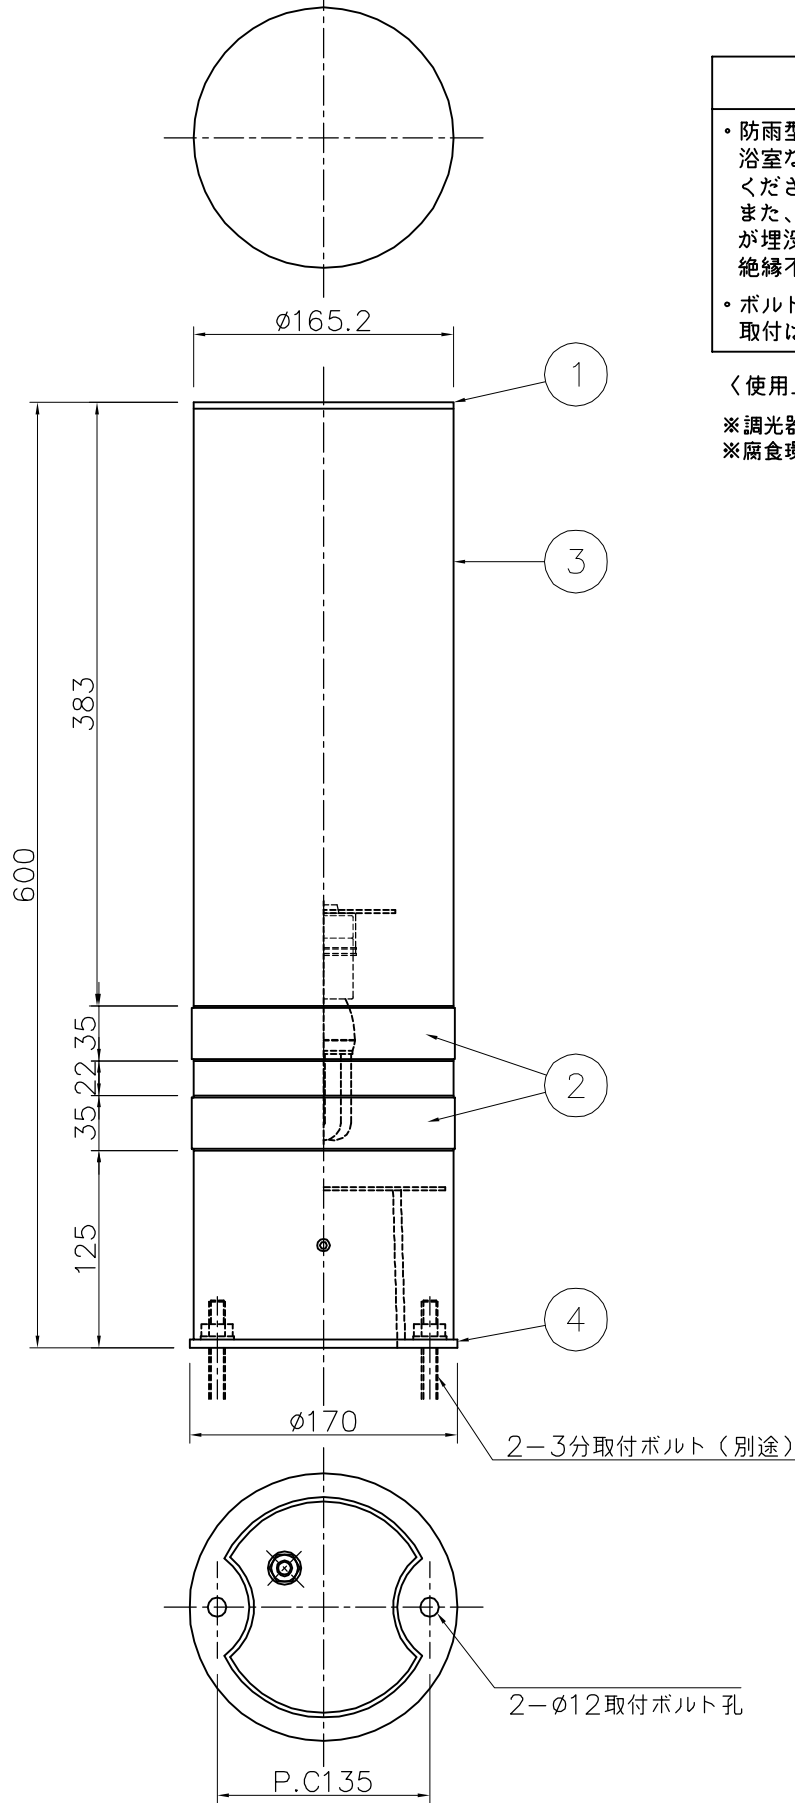

改良のため予告なく1部仕様を変更する場合がありますので御容赦願います。

△ 安全に関するご注意

- ・防雨型器具です。
  浴室などの湿気の多い場所では使用しないでください。
  また、雨水が地表にたまる場所や、雪で器具が埋没する場所では使用しないでください。
  絶縁不良に因る感電、火災の原因になります。
- ・ボルト固定型専用です。
  取付は必ずボルト2本で固定してください。

〈使用上のご注意〉

- ※調光器との併用はできません。
- ※腐食環境(温泉地、重塩害地)の使用は避けてください。