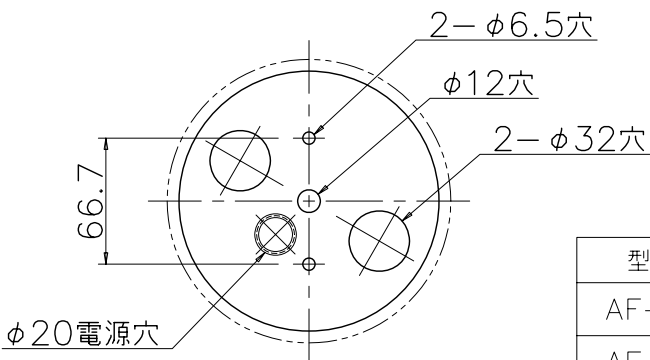

<使用上のご注意>  
※調光器との併用はしないでください。

型番	仕上色	数量	記号
AF-2384	ダークシルバー塗装	台	
AF-2244	黒色塗装	台	

記号	部品名	材質	数量	仕上	特記	器具質量	検印	製図	件名
6	取付ねじ	SUS M4	3	2384(生地) 2244(黒染)	防雨型	2.8 kg	福島	TDC	ランブ
5	パッキン	EP	1	黒色					E26 電球形蛍光灯D15形(昼白色)×1
4	グローブ	硬質ガラス	1	透明・消し				品名	
3	キャップ	ADC	1	別表参照				AF-2384・2244	
2	ガード	ADC	3	別表参照					
1	本体	ADC	1	別表参照					