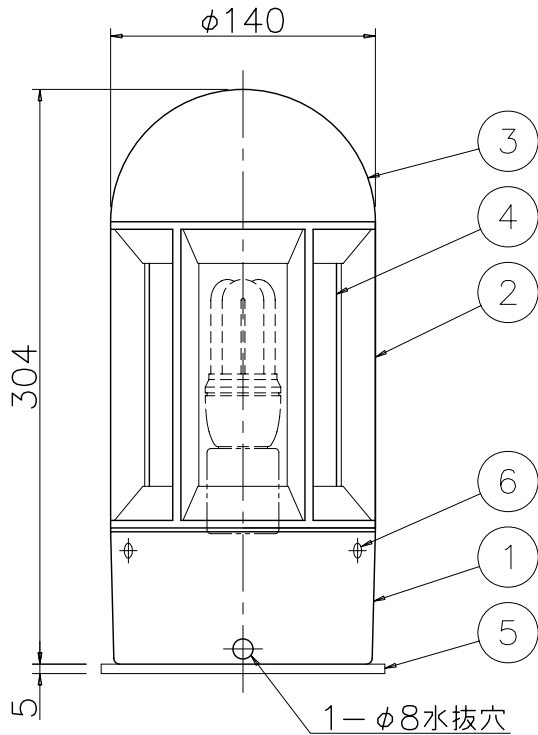

<使用上のご注意>  
※調光器との併用はしないでください。

型番	仕上色	数量	記号
AF-2384	ダークシルバー塗装	台	
AF-2244	黒色塗装	台	

記号	部品名	材質	数量	仕上	特記	器具質量	検印	製図	件名
6	取付ねじ	SUS M4	3	2384(生地) 2244(黒染)	防雨型	2.8 kg	福島	TDC	ランブ
5	パッキン	EP	1	黒色					E26 電球形蛍光灯D15形(昼白色)×1
4	グローブ	硬質ガラス	1	透明・消し				品名	
3	キャップ	ADC	1	別表参照				AF-2384・2244	
2	ガード	ADC	3	別表参照					
1	本体	ADC	1	別表参照					