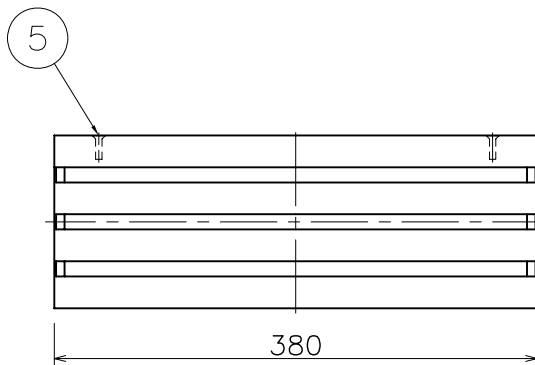

H22.10 部品欄訂正

6	電子安定器		1	耐結露型 100V~242V	特記	防雨型・壁付専用 電子安定器内蔵	件名		
5	枠取付ネジ	SUS M5	2	生地			ランプ	FHT(昼白色) 32W×1	
4	カバー	硝子 t5	2	強化(消し)	器具質量	5.2 kg	品名	AF-2249 壁付灯	
3	枠	AC	1	ダークグレーメタリック塗装			検印	製図	
2	フレンジ	SUS t1.5	1	ダークグレーメタリック塗装	小山	開部			
1	本体	AC	1	ダークグレーメタリック塗装					
記号	部品名	材質	数量	仕上