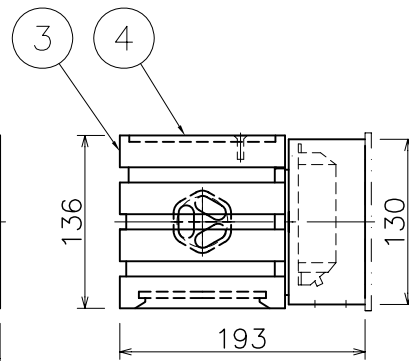

H22.10 部品欄訂正

6	電子安定器		1	耐結露型 100V~242V	特記	防雨型・壁付専用 電子安定器内蔵	件名		
5	枠取付ネジ	SUS M5	2	生地			ランプ	FHT(昼白色) 32W×1	
4	カバー	硝子 t5	2	強化(消し)	器具質量	5.2 kg	品名	AF-2249 壁付灯	
3	枠	AC	1	ダークグレーメタリック塗装			検印	製図	
2	フレンジ	SUS t1.5	1	ダークグレーメタリック塗装	小山	開部			
1	本体	AC	1	ダークグレーメタリック塗装					
記号	部品名	材質	数量	仕上