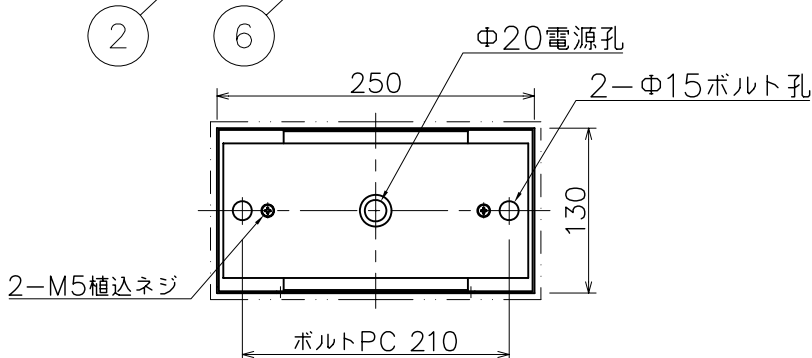

H22.10 部品欄訂正

6	電子安定器		1	耐結露型 100V~242V	特記	防雨型・壁付専用 電子安定器内蔵	件名		
5	枠取付ネジ	SUS M5	2	生地			ランプ	FHT(昼白色) 32W×1	
4	カバー	硝子 t5	2	強化(消し)	器具質量	5.2 kg	品名	AF-2249 壁付灯	
3	枠	AC	1	ダークグレーメタリック塗装			検印	製図	
2	フレンジ	SUS t1.5	1	ダークグレーメタリック塗装	小山	開部			
1	本体	AC	1	ダークグレーメタリック塗装					
記号	部品名	材質	数量	仕上