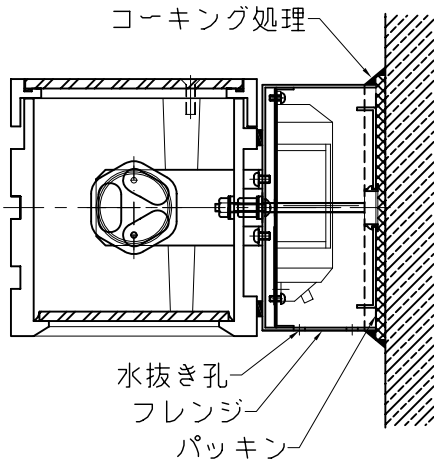

改良の為予告なく1部仕様を変更する場合がありますので御容赦願います。

<取付時のご注意>

- ※器具取付壁面は防水シール材等で平にしてください。
- ※雨水の浸入を防ぐ為フレンジ壁際部をコーキングしてください。

△安全に関するご注意

- ・防雨型器具です。浴室などの湿気が多い場所では使用しないでください。
- ・ボルト固定型
取付は必ずボルト2本で固定してください。
- ・壁付(横取付)専用器具です。縦取付、置型の使用はできません。