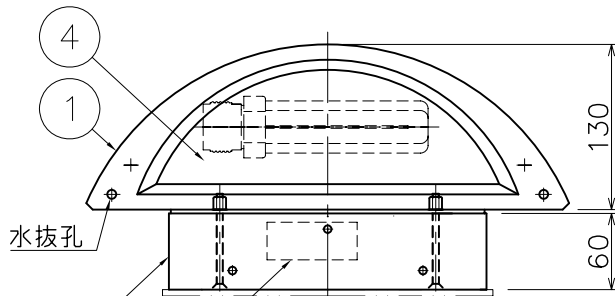

H22.10 部品欄訂正

6	電子安定器		1	耐結露型 100V~242V	特記	防雨型・壁付専用 電子安定器内蔵	件名		
5	枠取付ネジ	SUS M5	2	生地			ランプ	FHT(昼白色) 32W×1	
4	カバー	硝子 t5	2	強化(消し)	器具質量	5.2 kg	品名	AF-2249 壁付灯	
3	枠	AC	1	ダークグレーメタリック塗装			検印	製図	
2	フレンジ	SUS t1.5	1	ダークグレーメタリック塗装	小山	開部			
1	本体	AC	1	ダークグレーメタリック塗装					
記号	部品名	材質	数量	仕上