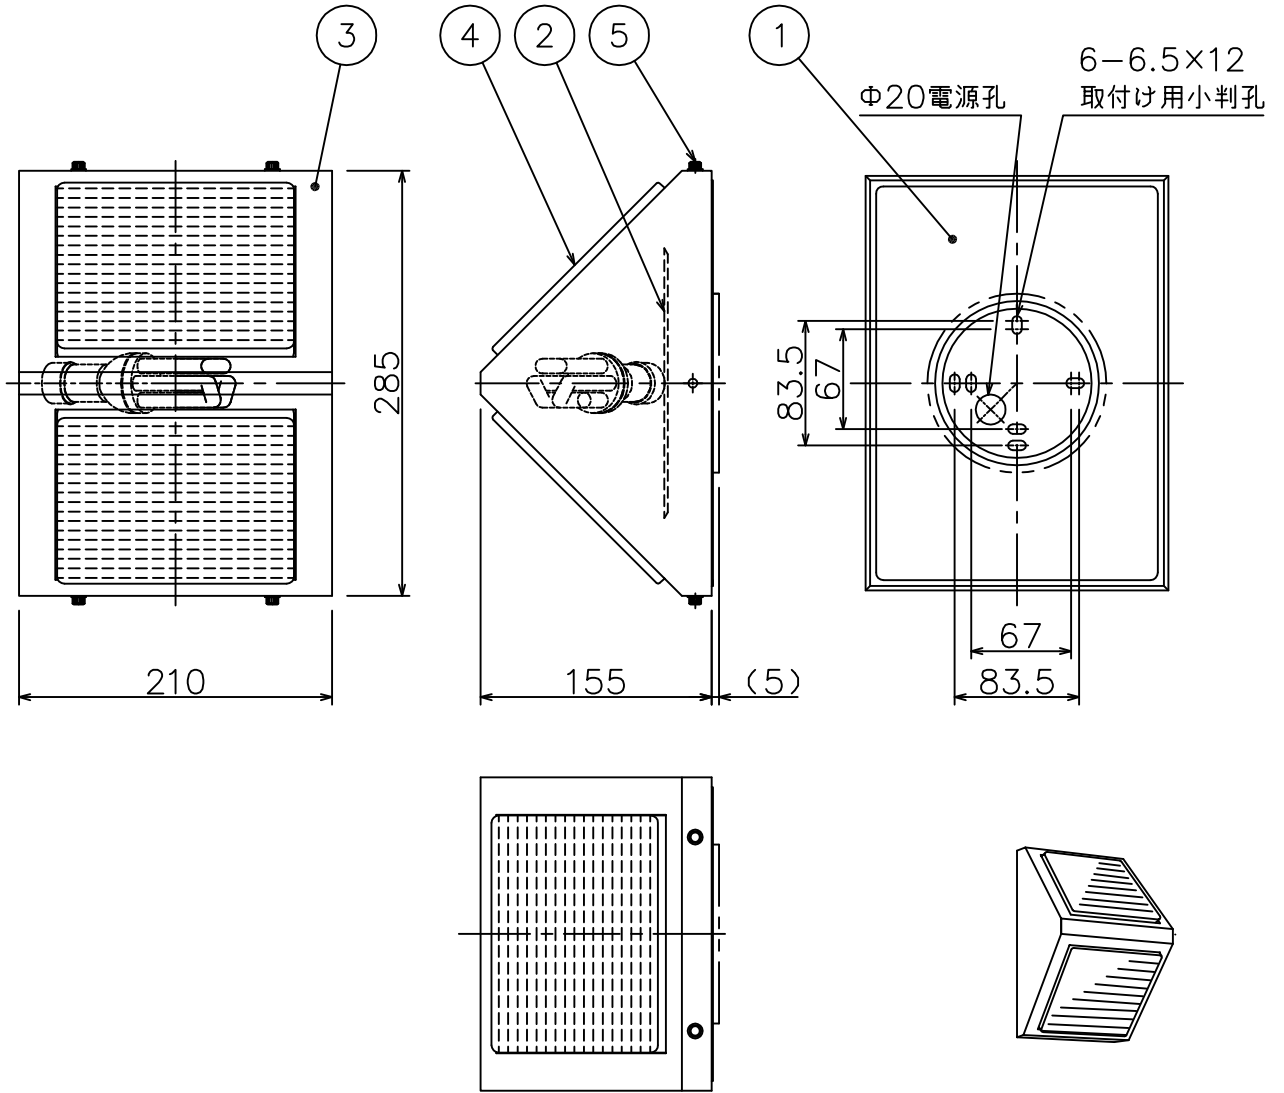

<使用上のご注意>

※調光器との併用はしないでください。

6					特記	防雨型	件名
5	取付ネジ	SUS M4	4	黒色	縦付・横付可能		ランプ
4	カバー	ガラス	1	クリア(裏:フロスト)	器具質量	3.5 kg	E17 電球形蛍光ランプEFD(昼白色)13Wx1 壁付灯
3	本体カバー	SUS t0.8	1	黒色塗装	検印	製図	品名
2	反射板	SUS t0.6	1	白色塗装			AF-2251 インバータ
1	取付板	AC	1	白色塗装	小山	福島	
記号	部品名	材質	数量	仕上			