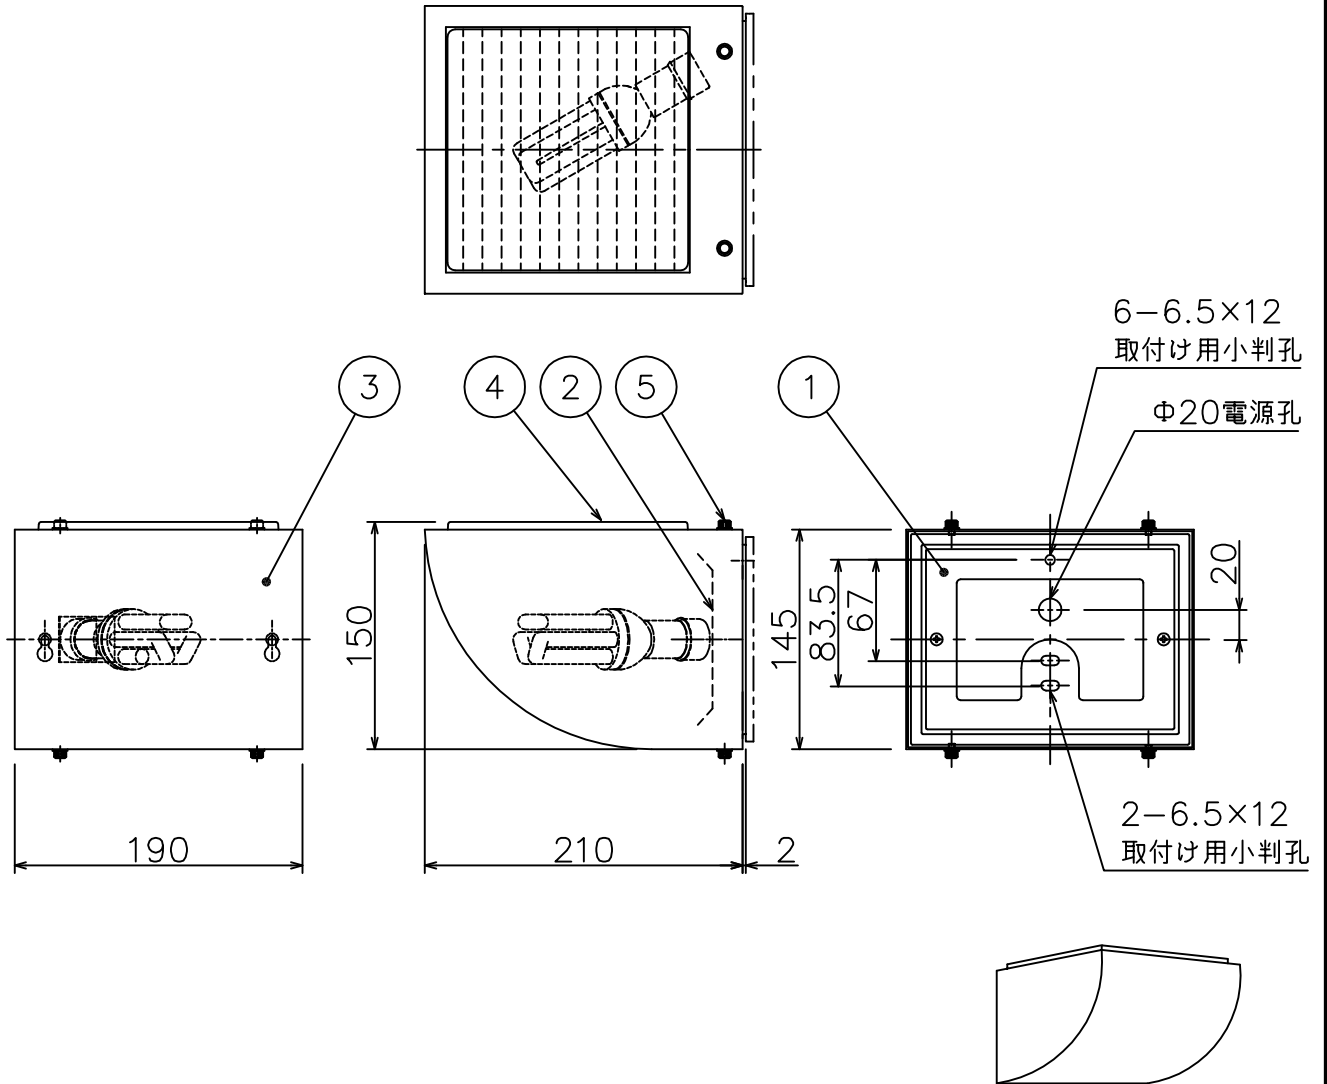

<使用上のご注意>

※調光器との併用はしないでください。

6					特記	防雨型 上下方向取付可能	件名		
5	取付ネジ	SUS M4	4	黒色	器具質量	2.0 kg	ランプ	E17 電球形蛍光ランプEFD (昼白色) 13W×1 壁付灯	
4	カバー	ガラス	1	クリア (裏: フロスト)			検印	製図	品名
3	本体カバー	SUS t0.8	1	黒色塗装	小山	福島			
2	反射板	SUS t0.6	1	白色塗装					
1	取付板	AC	1	白色塗装					
記号	部品名	材質	数量	仕上					