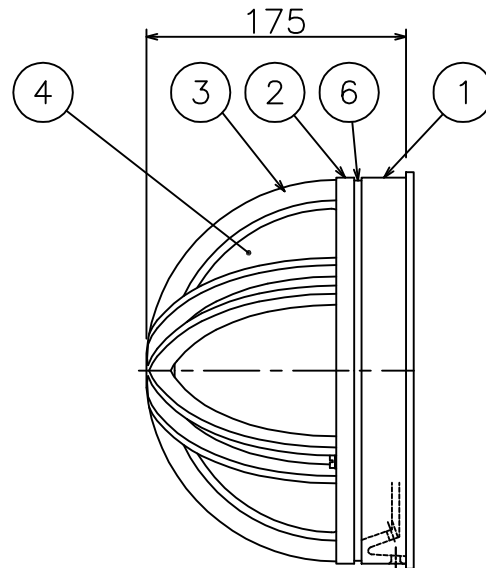

<使用上のご注意>

※調光器との併用はしないでください。

6	パッキン	EPT	1	黒色	特記	防雨型	件名		
5	取付ネジ	SUS M5	3	グレーメタリック塗装			ランプ E26 EFD (昼白色) 13W×1 壁付灯		
4	カバー	ガラス	1	乳白色	器具質量	2.7 kg	品名		
3	ガード	AC	1	グレーメタリック塗装	検印		製図	AF-2253 インバータ	
2	枠	AC	1	グレーメタリック塗装	小山	福島			
1	本体	AC	1	グレーメタリック塗装					
記号	部品名	材質	数量	仕上					