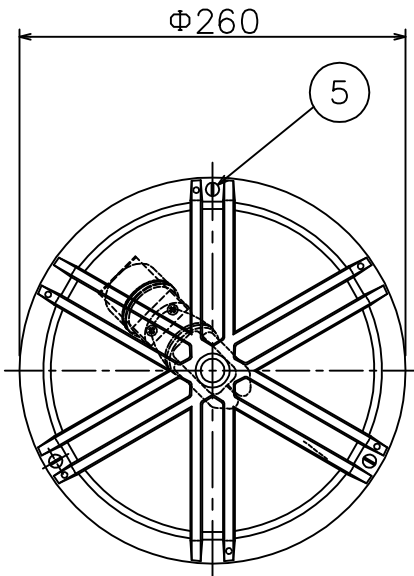

<使用上のご注意>

※調光器との併用はしないでください。

6	パッキン	EPT	1	黒色	特記	防雨型	件名		
5	取付ネジ	SUS M5	3	グレーメタリック塗装			ランプ E26 EFD (昼白色) 13W×1 壁付灯		
4	カバー	ガラス	1	乳白色	器具質量	2.7 kg	品名		
3	ガード	AC	1	グレーメタリック塗装	検印		製図	AF-2253 インバータ	
2	枠	AC	1	グレーメタリック塗装	小山	福島			
1	本体	AC	1	グレーメタリック塗装					
記号	部品名	材質	数量	仕上					