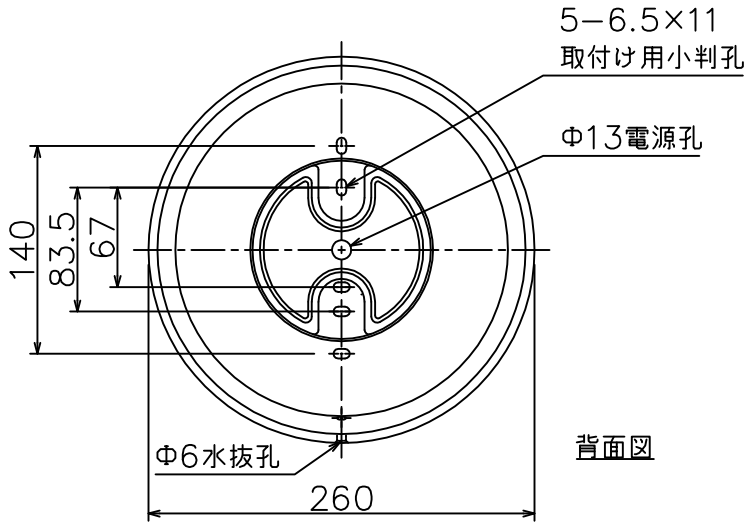

<使用上のご注意>

※調光器との併用はしないでください。

6	パッキン	EPT	1	黒色	特記	防雨型	件名		
5	取付ネジ	SUS M5	3	グレーメタリック塗装			ランプ E26 EFD (昼白色) 13W×1 壁付灯		
4	カバー	ガラス	1	乳白色	器具質量	2.7 kg	品名		
3	ガード	AC	1	グレーメタリック塗装	検印		製図	AF-2253 インバータ	
2	枠	AC	1	グレーメタリック塗装	小山	福島			
1	本体	AC	1	グレーメタリック塗装					
記号	部品名	材質	数量	仕上					