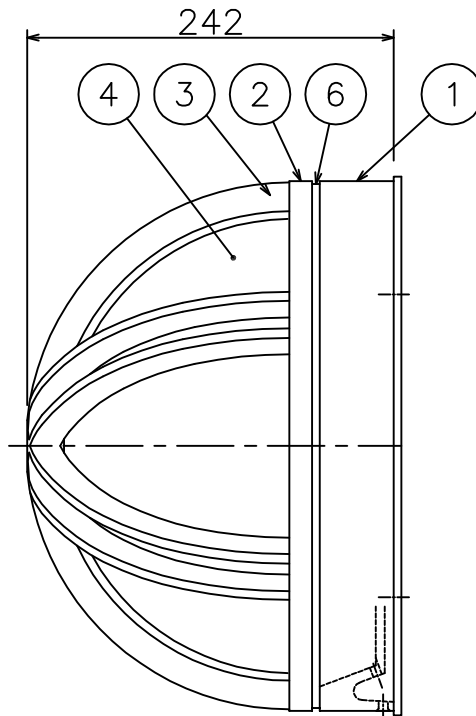

6	パッキン	EPT	1	黒色	特記	防雨型 ボルト固定型	件名	ランプ	E26 EFD (昼白色) 13W×2	壁付灯					
5	取付ネジ	SUS M5	3	グレーメタリック塗装							器具質量	7.4 kg	品名	AF-2254	インバータ
4	カバー	ガラス	1	乳白色	検印	製図	小山	福島	yamadada						
3	ガード	AC	1	グレーメタリック塗装											
2	枠	AC	1	グレーメタリック塗装											
1	本体	AC	1	グレーメタリック塗装											
記号	部品名	材質	数量	仕上