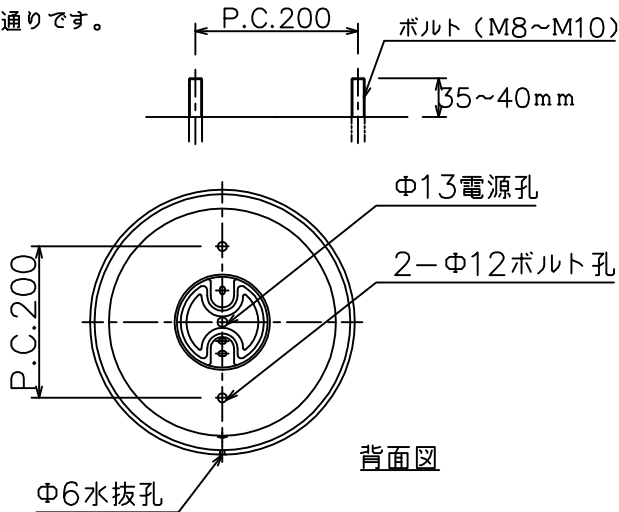

改良の為予告なく1部仕様を変更する場合がありますので御容赦願います。

○取付時のご注意

- 取付ボルト出し寸法は右記の通りです。

⚠ 安全に関するご注意

- 防雨型器具です。浴室などの湿気の多い場所では使用しないでください。また、雨水が地表にたまる場所や、雪で器具が埋没する場所では使用しないでください。絶縁不良による感電・火災の原因となります。
- 腐食環境（温泉地、重塩害地など）では使用できません。絶縁不良及び腐食による器具の落下、破損の原因となります。
- 壁付専用型の器具です。指定外取付は、落下、絶縁不良による感電、火災の原因となります。
- ボルト固定型です。取付は必ずボルト2本で固定してください。

<使用上のご注意>

※調光器との併用はしないでください。

6	パッキン	EPT	1	黒色	特記	防雨型 ボルト固定型	件名	ランプ	E26 EFD (昼白色) 13W×2	壁付灯
5	取付ネジ	SUS M5	3	グレーメタリック塗装						
4	カバー	ガラス	1	乳白色	検印	製図	小山	福島	yamadada	
3	ガード	AC	1	グレーメタリック塗装						
2	枠	AC	1	グレーメタリック塗装						
1	本体	AC	1	グレーメタリック塗装						
記号	部品名	材質	数量	仕上						