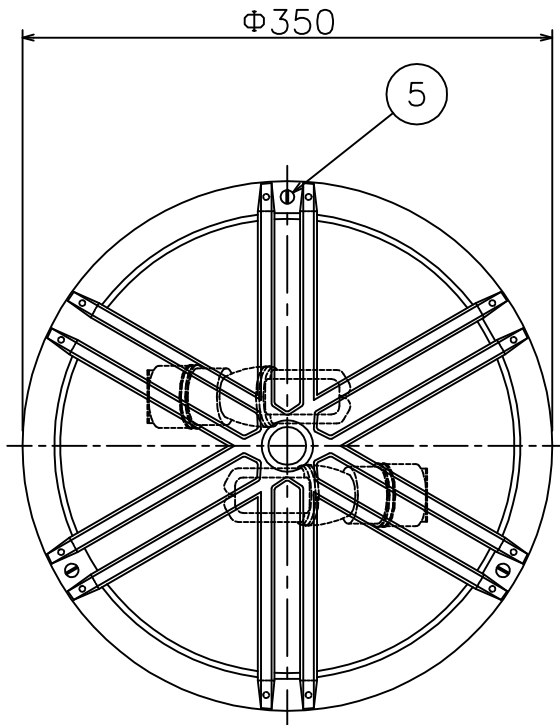

6	パッキン	EPT	1	黒色	特記	防雨型 ボルト固定型	件名	ランプ	E26 EFD (昼白色) 13W×2	壁付灯					
5	取付ネジ	SUS M5	3	グレーメタリック塗装							器具質量	7.4 kg	品名	AF-2254	インバータ
4	カバー	ガラス	1	乳白色	検印	製図	小山	福島	yamadada						
3	ガード	AC	1	グレーメタリック塗装											
2	枠	AC	1	グレーメタリック塗装											
1	本体	AC	1	グレーメタリック塗装											
記号	部品名	材質	数量	仕上