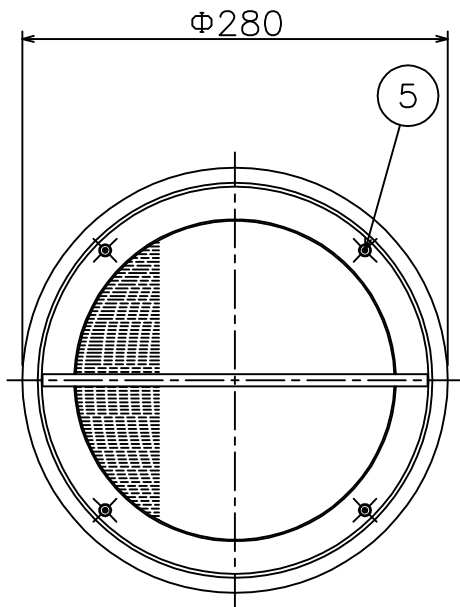

<使用上のご注意>

※調光器との併用はしないでください。

背面図

6					特記	防雨型	件名
5	取付ネジ	SUS M4	4	生地 六角穴付	器具質量	3.3 kg	ランプ E26 EFD (昼白色) 13W×1 壁付灯
4	カバー	ガラス	1	消し			品名 AF-2257 インバータ
3	ガード	SUS	1	ヘアライン仕上げ	検印	製図	
2	枠	ADC	1	シルバーメタリック塗装	小山	福島	
1	本体	AC	1	シルバーメタリック塗装			
記号	部品名	材質	数量	仕上			