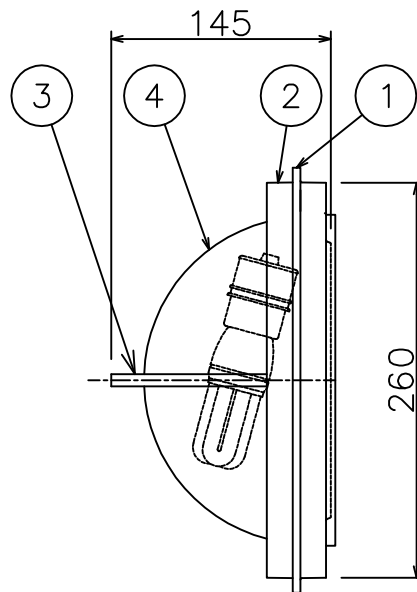

<使用上のご注意>

※調光器との併用はしないでください。

背面図

6					特記	防雨型	件名
5	取付ネジ	SUS M4	4	生地 六角穴付	器具質量	3.3 kg	ランプ E26 EFD (昼白色) 13W×1 壁付灯
4	カバー	ガラス	1	消し			品名 AF-2257 インバータ
3	ガード	SUS	1	ヘアライン仕上げ	検印	製図	
2	枠	ADC	1	シルバーメタリック塗装	小山	福島	
1	本体	AC	1	シルバーメタリック塗装			
記号	部品名	材質	数量	仕上			