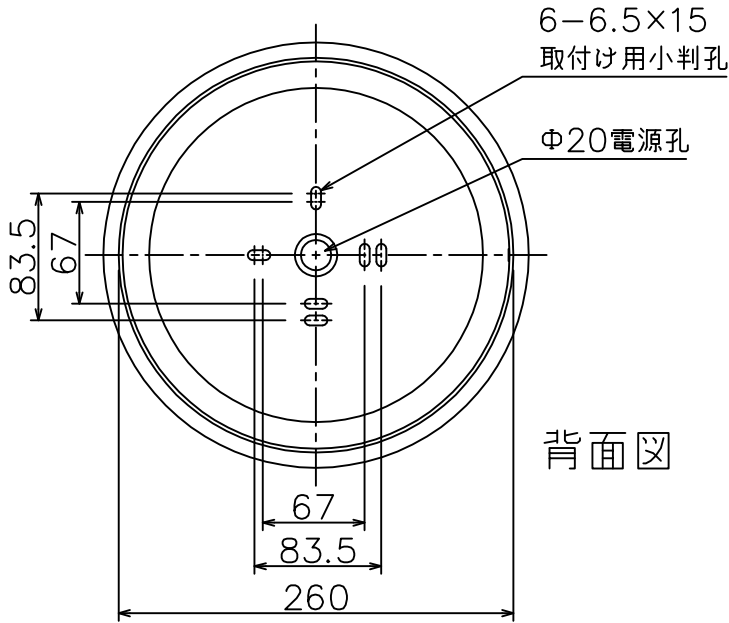

<使用上のご注意>

※調光器との併用はしないでください。

背面図

6					特記	防雨型	件名
5	取付ネジ	SUS M4	4	生地 六角穴付	器具質量	3.3 kg	ランプ E26 EFD (昼白色) 13W×1 壁付灯
4	カバー	ガラス	1	消し			品名 AF-2257 インバータ
3	ガード	SUS	1	ヘアライン仕上げ	検印	製図	
2	枠	ADC	1	シルバーメタリック塗装	小山	福島	
1	本体	AC	1	シルバーメタリック塗装			
記号	部品名	材質	数量	仕上			