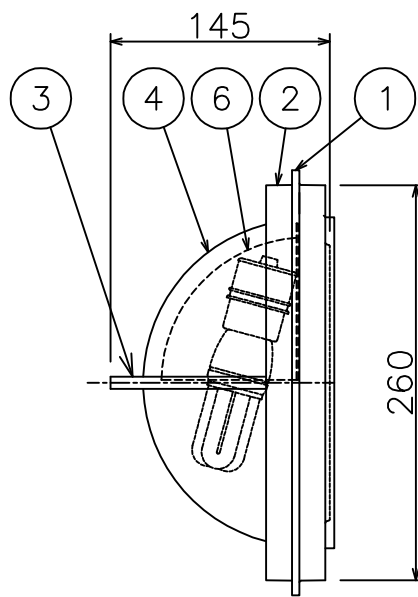

<使用上のご注意>
※調光器との併用はしないでください。

背面図

6	遮光板	ALP	1	シルバーメタリック塗装	特記	防雨型	件名		
5	取付ネジ	SUS M4	4	生地 六角穴付			ランプ E26 EFD (昼白色) 13W×1 壁付灯		
4	カバー	ガラス	1	消し	器具質量	3.3 kg	品名		
3	ガード	SUS	1	ヘアライン仕上げ			AF-2258 インバータ		
2	枠	ADC	1	シルバーメタリック塗装	検印	製図			
1	本体	AC	1	シルバーメタリック塗装	小山	福島			
記号	部品名	材質	数量	仕上					