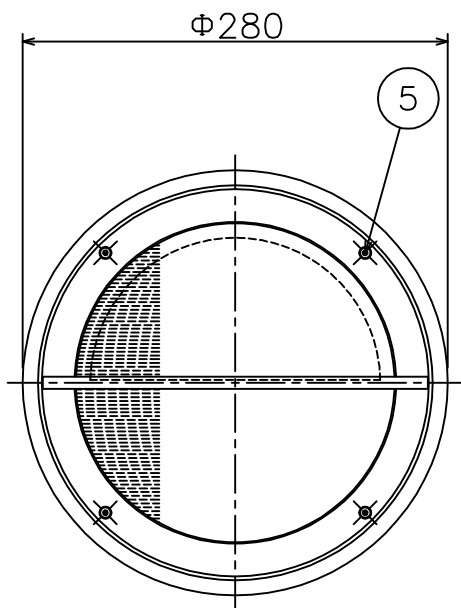

<使用上のご注意>
※調光器との併用はしないでください。

背面図

6	遮光板	ALP	1	シルバーメタリック塗装	特記	防雨型	件名		
5	取付ネジ	SUS M4	4	生地 六角穴付			ランプ E26 EFD (昼白色) 13W×1 壁付灯		
4	カバー	ガラス	1	消し	器具質量	3.3 kg	品名		
3	ガード	SUS	1	ヘアライン仕上げ			AF-2258 インバータ		
2	枠	ADC	1	シルバーメタリック塗装	検印	製図			
1	本体	AC	1	シルバーメタリック塗装	小山	福島			
記号	部品名	材質	数量	仕上					