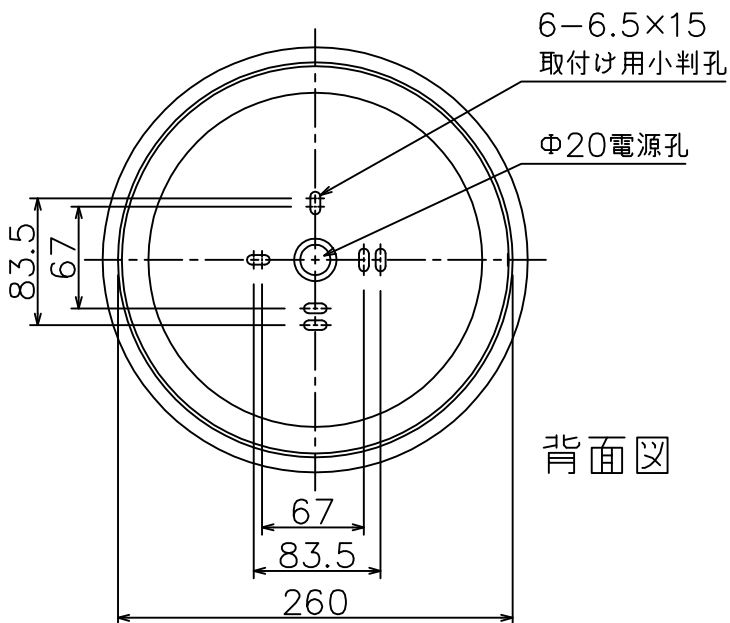

<使用上のご注意>
※調光器との併用はしないでください。

背面図

6	遮光板	ALP	1	シルバーメタリック塗装	特記	防雨型	件名		
5	取付ネジ	SUS M4	4	生地 六角穴付			ランプ E26 EFD (昼白色) 13W×1 壁付灯		
4	カバー	ガラス	1	消し	器具質量	3.3 kg	品名		
3	ガード	SUS	1	ヘアライン仕上げ			AF-2258 インバータ		
2	枠	ADC	1	シルバーメタリック塗装	検印	製図			
1	本体	AC	1	シルバーメタリック塗装	小山	福島			
記号	部品名	材質	数量	仕上					