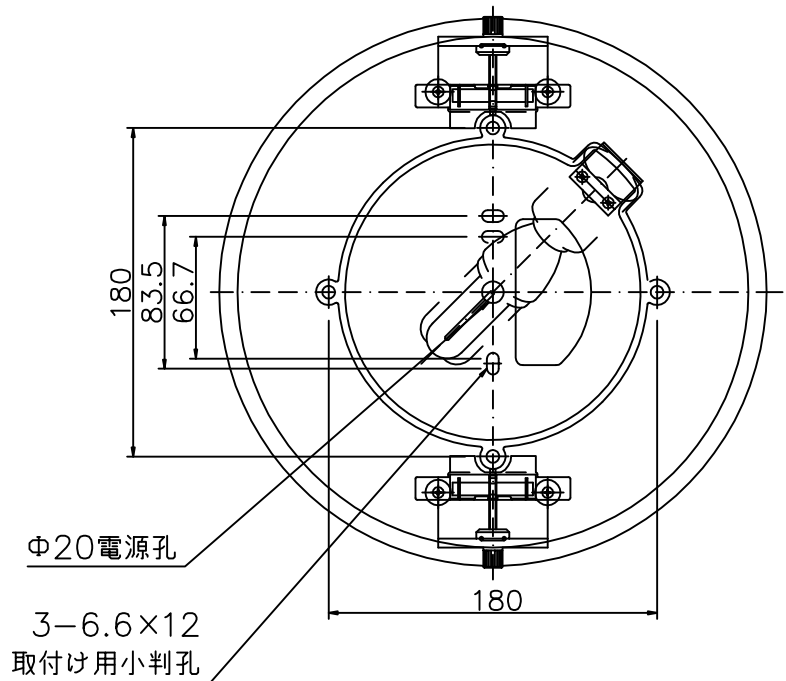

<使用上のご注意>

※調光器との併用はしないでください。

6					特記	防雨型	件名	
5	パッキン	CR t5.0	1	単気孔黒色	器具質量	3.8 kg	ランプ	E26 EFD (昼白色) 13W×1 壁付灯
4	グローブ	ガラス	1	白色	検印		品名	AF-2259 インバータ
3	取付ツマミ	ABS	2	黒色	製 図			
2	取付金具	SUS t0.8	2	生地	小峰	TDC		
1	本体	ADC	1	黒色塗装				
記号	部 品 名	材 質	数 量	仕 上				