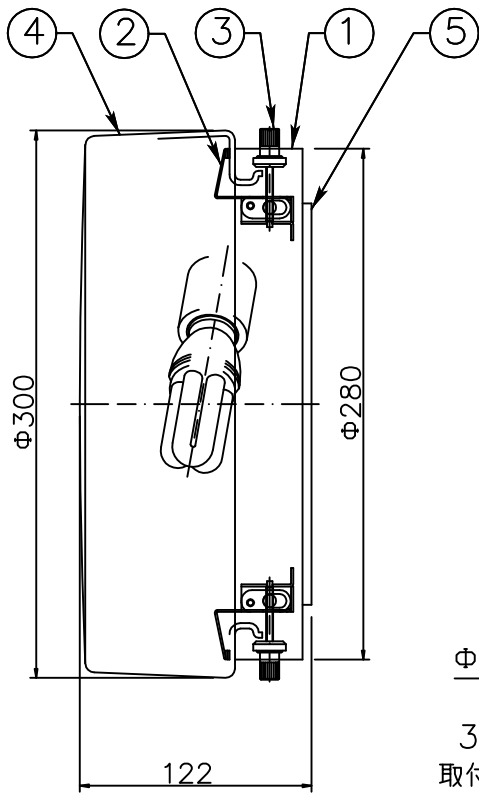

<使用上のご注意>

※調光器との併用はしないでください。

6					特記	防雨型	件名	
5	パッキン	CR t5.0	1	単気孔黒色	器具質量	3.8 kg	ランプ	E26 EFD (昼白色) 13W×1 壁付灯
4	グローブ	ガラス	1	白色	検印		品名	AF-2259 インバータ
3	取付ツマミ	ABS	2	黒色	製 図			
2	取付金具	SUS t0.8	2	生地	小峰	TDC		
1	本体	ADC	1	黒色塗装				
記号	部 品 名	材 質	数 量	仕 上				