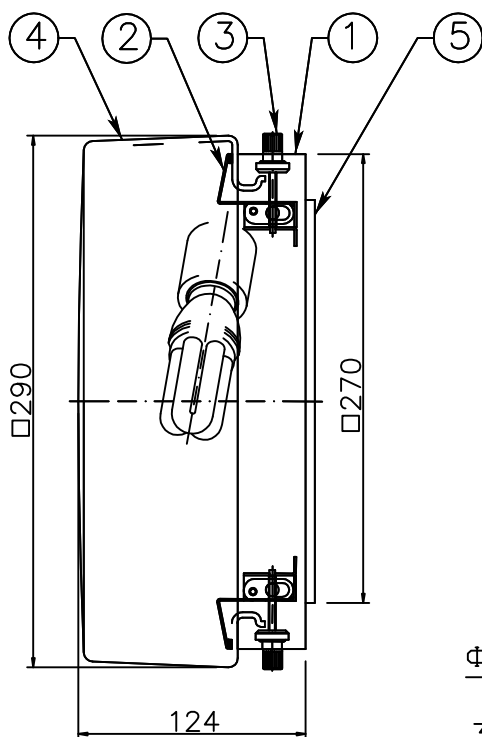

<使用上のご注意>

※調光器との併用はしないでください。

6					特記	防雨型	件名	
5	パッキン	CR t5.0	1	単気孔黒色	器具質量	4.5 kg	ランプ	E26 EFD (昼白色) 13Wx1 壁付灯
4	グローブ	ガラス	1	白色			品名	AF-2260 インバータ
3	取付ツマミ	ABS	2	黒色	検印	製図		
2	取付金具	SUS t0.8	2	生地	小峰	TDC		
1	本体	ADC	1	黒色塗装				
記号	部品名	材質	数量	仕上				