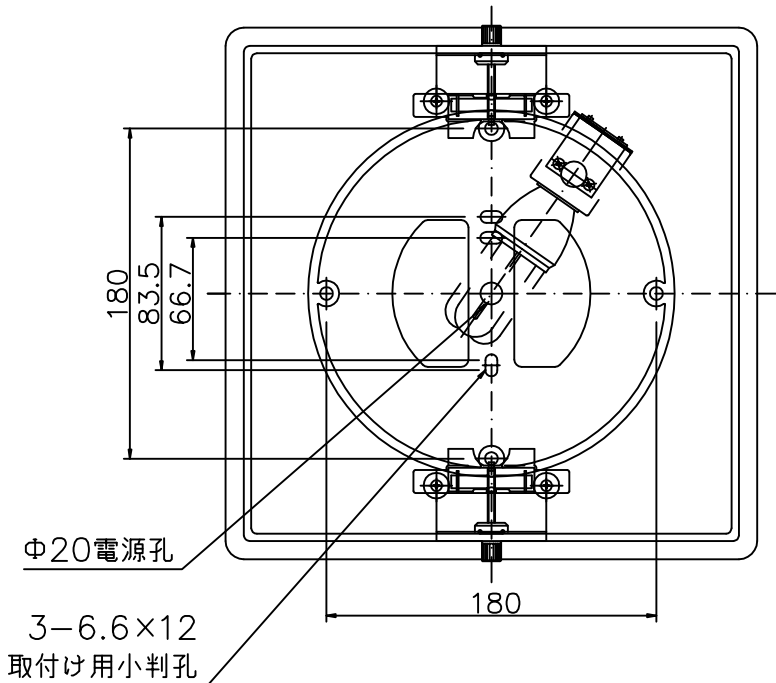

<使用上のご注意>

※調光器との併用はしないでください。

6					特記	防雨型	件名	
5	パッキン	CR t5.0	1	単気孔黒色	器具質量	4.5 kg	ランプ	E26 EFD (昼白色) 13Wx1 壁付灯
4	グローブ	ガラス	1	白色			品名	AF-2260 インバータ
3	取付ツマミ	ABS	2	黒色	検印	製図		
2	取付金具	SUS t0.8	2	生地	小峰	TDC		
1	本体	ADC	1	黒色塗装				
記号	部品名	材質	数量	仕上				