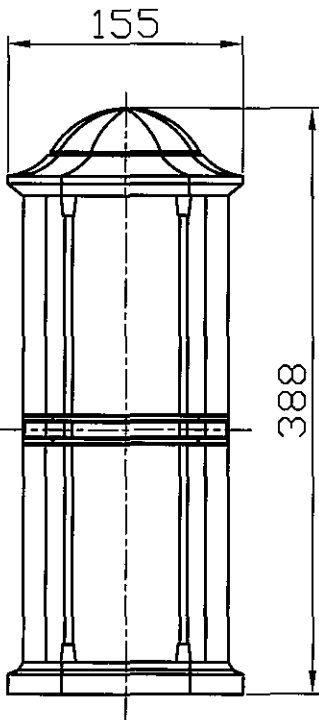

**<使用上のご注意>**

- ※調光器との併用はしないでください。
- ※器具を厨房環境（温泉地、塩害地など）  
に使用される場合は、別途ご相談ください。
- ※赤外線リモコンを採用したテレビなどの  
近くで点灯すると、リモコンが誤作動する  
ことがあります。

H25. 6. 6 ランプ変更

部番	部品名	材質	数量	仕上	特記	防雨形	件名
6							
5	取付ナット	BSBM	4	黒クロメート	器具重量	1.6 kg	品名 E26電球形蛍光ランプD15形(電球色)10W×1 壁付灯
4	本体	ADC	1	黒色塗装	検印	製国	品番 AF-2271
3	遮光板	SGC t0.8	1	生地	小林	小林	
2	セード	黒白779 t2.0	1	生地	yamada		
1	ガード	ADC	1	黒色塗装			