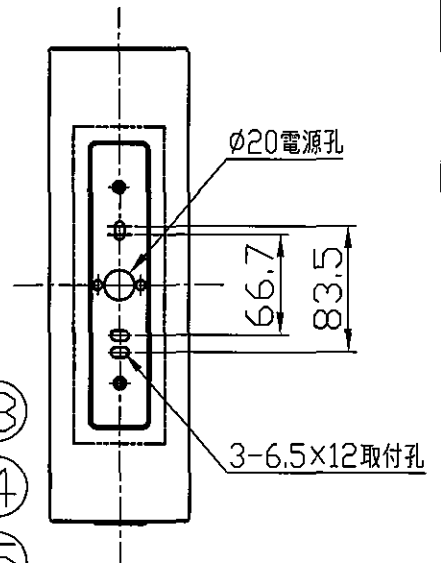

**<使用上のご注意>**

- ※調光器との併用はしないでください。
- ※器具を厨房環境（温泉地、塩害地など）  
に使用される場合は、別途ご相談ください。
- ※赤外線リモコンを採用したテレビなどの  
近くで点灯すると、リモコンが誤作動する  
ことがあります。

H25. 6. 6 ランプ変更

部番	部品名	材質	数量	仕上	特記	防雨形	件名
6							
5	取付ナット	BSBM	4	黒クロメート	器具重量	1.6 kg	品名 E26電球形蛍光ランプD15形(電球色)10W×1 壁付灯
4	本体	ADC	1	黒色塗装	検印	製国	品番 AF-2271
3	遮光板	SGC t0.8	1	生地	小林	小林	
2	セード	黒白779 t2.0	1	生地	yamada		
1	ガード	ADC	1	黒色塗装			