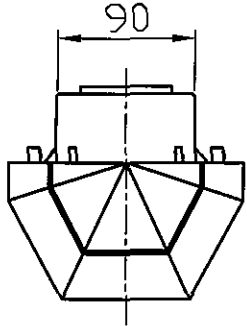

**<使用上のご注意>**

- ※調光器との併用はしないでください。
- ※器具を厨房環境（温泉地、塩害地など）  
に使用される場合は、別途ご相談ください。
- ※赤外線リモコンを採用したテレビなどの  
近くで点灯すると、リモコンが誤作動する  
ことがあります。

H25. 6. 6 ランプ変更

部番	部品名	材質	数量	仕上	特記	防雨形	件名
6							
5	取付ナット	BSBM	4	黒クロメート	器具重量	1.6 kg	品名 E26電球形蛍光ランプD15形(電球色)10W×1 壁付灯
4	本体	ADC	1	黒色塗装	検印	製国	品番 AF-2271
3	遮光板	SGC t0.8	1	生地	小林	小林	
2	セード	黒白779 t2.0	1	生地	yamada		
1	ガード	ADC	1	黒色塗装			