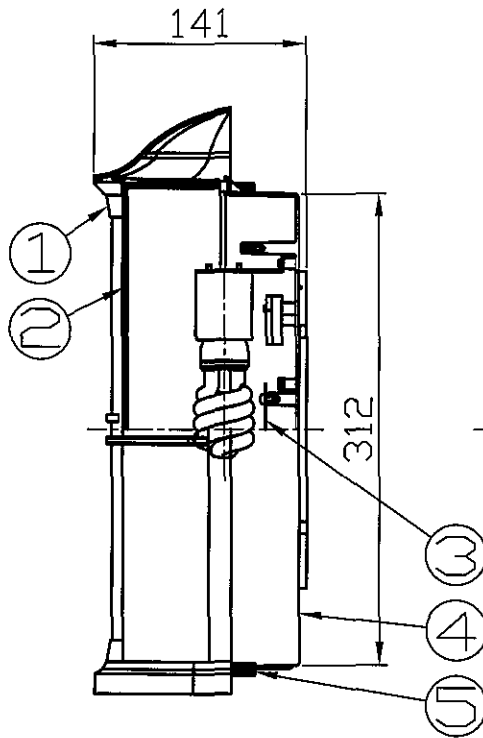

**<使用上のご注意>**

- ※調光器との併用はしないでください。
- ※器具を厨房環境（温泉地、塩害地など）  
に使用される場合は、別途ご相談ください。
- ※赤外線リモコンを採用したテレビなどの  
近くで点灯すると、リモコンが誤作動する  
ことがあります。

H25. 6. 6 ランプ変更

部番	部品名	材質	数量	仕上	特記	防雨形	件名
6							
5	取付ナット	BSBM	4	黒クロメート	器具重量	1.6 kg	品名 E26電球形蛍光ランプD15形(電球色)10W×1 壁付灯
4	本体	ADC	1	黒色塗装	検印	製国	品番 AF-2271
3	遮光板	SGC t0.8	1	生地	小林	小林	
2	セード	黒白779 t2.0	1	生地	yamada		
1	ガード	ADC	1	黒色塗装			