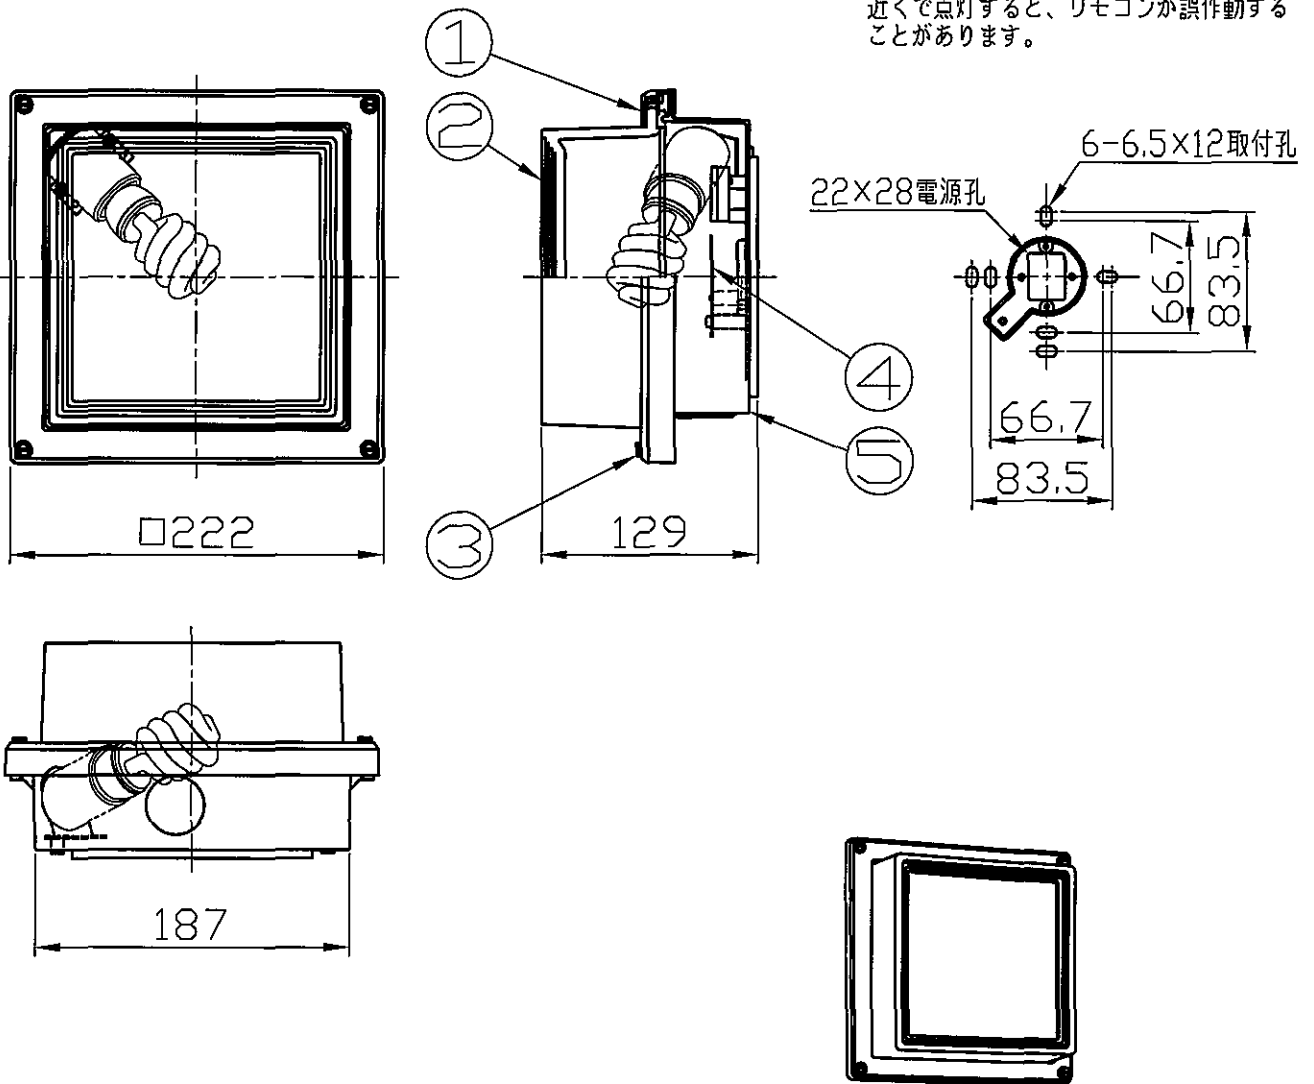

改良のため予告なく1部仕様を変更する場合がありますので御容赦願います。

△安全に関するご注意

- ・防雨型器具です。
浴室などの湿気の多い場所では使用しないでください。
絶縁不良による感電、火災の原因となります。
- ・壁面取付け専用型の器具です。
指定外取付け、落下・絶縁不良による感電
火災の原因となります。
- ・ライトコントロール等の調光器との併用は
できません。
火災の原因となります。

<使用上のご注意>

- ※調光器との併用はしないでください。
- ※器具を腐食環境（温泉地、塩害地など）
に使用される場合は、別途ご相談ください。
- ※赤外線リモコンを採用したテレビなどの
近くで点灯すると、リモコンが誤作動する
ことがあります。

H25. 6. 6 ランプ変更

6					特記	防雨形	件名	
5	本体	ADC	1	黒色塗装	器具重量	2.5 _{Kg}	品名	E26電球形蛍光ランプD15形(電球色) 10W×1 壁付灯
4	遮光板	SGC t0.8	1	生地			検印	製図
3	取付ナット	BSBM	4	黒クロメート	小峰	小林		
2	セード	透明ガラス	1	内面サンドブラスト				
1	ガード	ADC	1	黒色塗装				
部番	部品名	材質	数量	仕上				